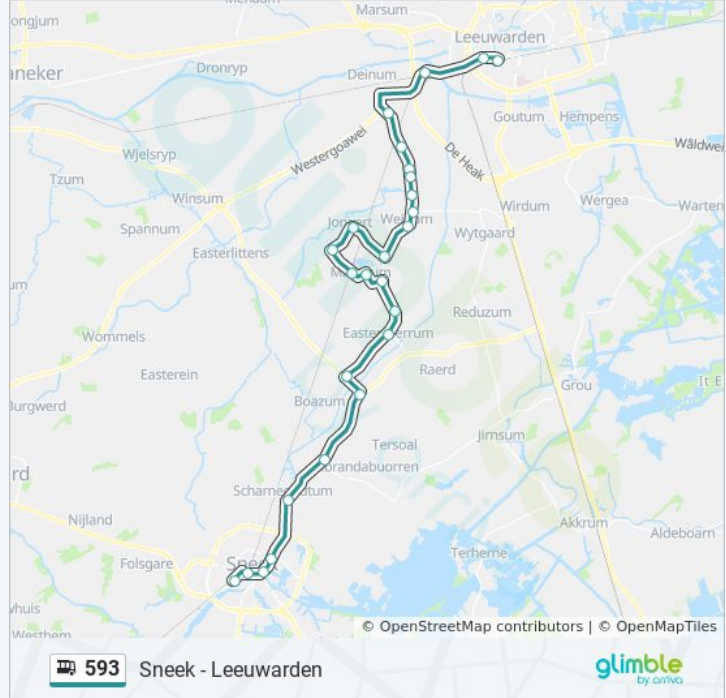

Richting: Leeuwarden

26 haltes

[BEKIJK LIJNDIENSTROOSTER](#)

Sneek, Busstation
Sneek, Prins Hendrikkade
Sneek, Boeierstraat
Sneek, Nij Nazareth
Scharnegoutum, Ronde Provinciale Weg
Scharnegoutum, Nij Kleaster
Dearsum, Dearsum
Boazum, Yndyk
Easterwierrum, Easterwierrum
Easterwierrum, Tsjerkebuorren
Mantgum, Mantgum Hoek
Mantgum, Mantgum Cafe
Mantgum, Station
Jorwert, Lucht En Veld
Jorwert, Hoek Jorwert
Jorwert, Dykshorne
Weidum, Skildyk
Weidum, Sânpaed
Weidum, Wielsterdijk
Bears, School
Jellum, Hervormde Kerk

bus 593 dienstrooster

Leeuwarden Dienstrooster Route:

maandag	06:33 - 17:33
dinsdag	06:33 - 17:33
woensdag	06:33 - 17:33
donderdag	06:33 - 17:33
vrijdag	06:33 - 17:33
zaterdag	Niet Operationeel
zondag	Niet Operationeel

Bus 593 info

Route: Leeuwarden

Haltes: 26

Ritduur: 56 min

Samenvatting Lijn:

Jellum, Camstra Zathe

Boksum, Boksum

Leeuwarden, Newtonlaan

Leeuwarden, Snekertrekweg

Leeuwarden, Busstation

Richting: Sneek

26 haltes

[BEKIJK LIJNDIENSTROOSTER](#)

Leeuwarden, Busstation

Leeuwarden, Snekertrekweg

Leeuwarden, Newtonlaan