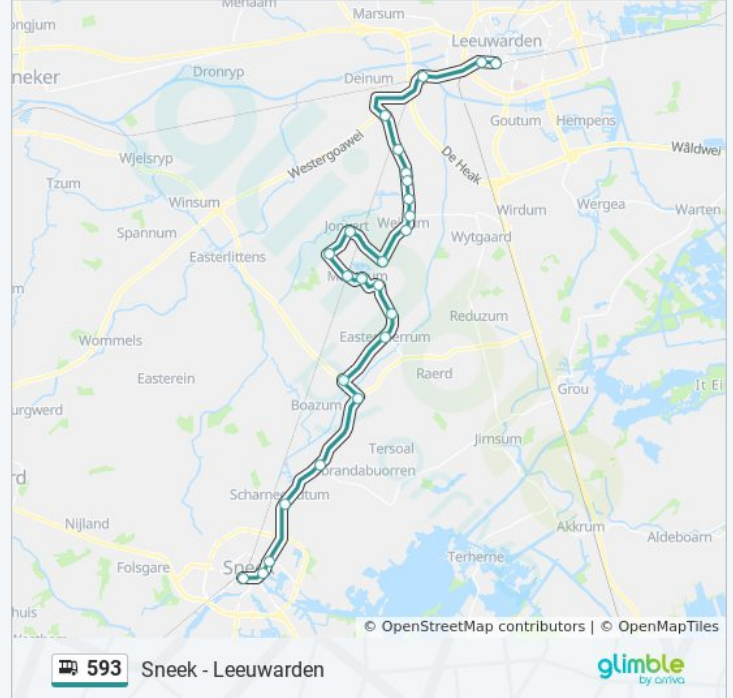

Leeuwarden, Snekertrekweg

Leeuwarden, Busstation

Richting: Sneek

26 haltes

[BEKIJK LIJNDIENSTROOSTER](#)

Leeuwarden, Busstation

Leeuwarden, Snekertrekweg

Leeuwarden, Newtonlaan

Sneek Dienstrooster Route:

maandag	06:31 - 17:31
dinsdag	06:31 - 17:31
woensdag	06:31 - 17:31
donderdag	06:31 - 17:31
vrijdag	06:31 - 17:31
zaterdag	Niet Operationeel
zondag	Niet Operationeel

Bus 593 info

Route: Sneek

Haltes: 26

Ritduur: 56 min

Samenvatting Lijn:

Boazum, Yndyk

Dearsum, Dearsum

Scharnegoutum, Nij Kleaster

Scharnegoutum, Rotonde Provinciale Weg

Sneek, Nij Nazareth

Sneek, Boeierstraat

Sneek, Prins Hendrikkade

Sneek, Busstation

593 bus dienstroosters en routekaarten zijn beschikbaar als online PDF op moovitapp.com. Gebruik de [Moovit-app](#) om live de vertrektijden van bus-, trein- en metrolijnen te bekijken, en stap-per-stap wegbeschrijvingen voor alle OV-lijnen in Netherlands.