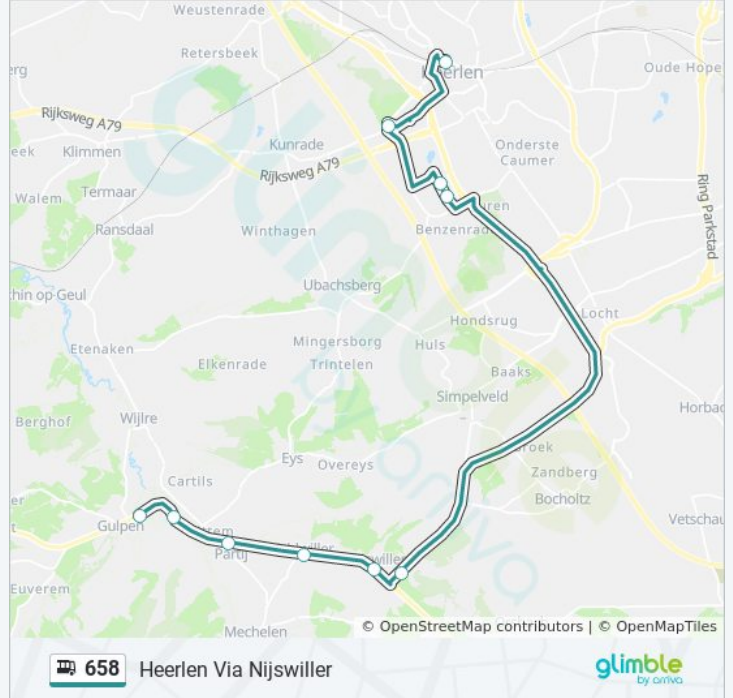

Richting: Gulpen

11 haltes

[BEKIJK LIJNDIENSTROOSTER](#)

Heerlen, Station
Heerlen, Zuyd Hogeschool
Heerlen, Henri Dunantstraat
Heerlen, Zuyderland MC
Nijswiller, Prov.Weg N281
Nijswiller, Rijksweg/Prov. Weg
Nijswiller, Nijswiller
Wahlwiller, Wahlwiller
Wittem, Sinselbeek
Gulpen, Oude Geul
Gulpen, Busstation

bus 658 dienstrooster

Gulpen Dienstrooster Route:

maandag	Niet Operationeel
dinsdag	Niet Operationeel
woensdag	Niet Operationeel
donderdag	06:16 - 18:16
vrijdag	06:16 - 18:16
zaterdag	Niet Operationeel
zondag	Niet Operationeel

Bus 658 info

Route: Gulpen

Haltes: 11

Ritduur: 28 min

Samenvatting Lijn:

Richting: Heerlen

10 haltes

[BEKIJK LIJNDIENSTROOSTER](#)

- Gulpen, Busstation
- Gulpen, Oude Geul
- Wittem, Sinselbeek
- Wahlwiller, Wahlwiller
- Nijswiller, Nijswiller
- Nijswiller, Prov.Weg N281
- Heerlen, Zuyderland MC
- Heerlen, Henri Dunantstraat
- Heerlen, Zuyd Hogeschool
- Heerlen, Station