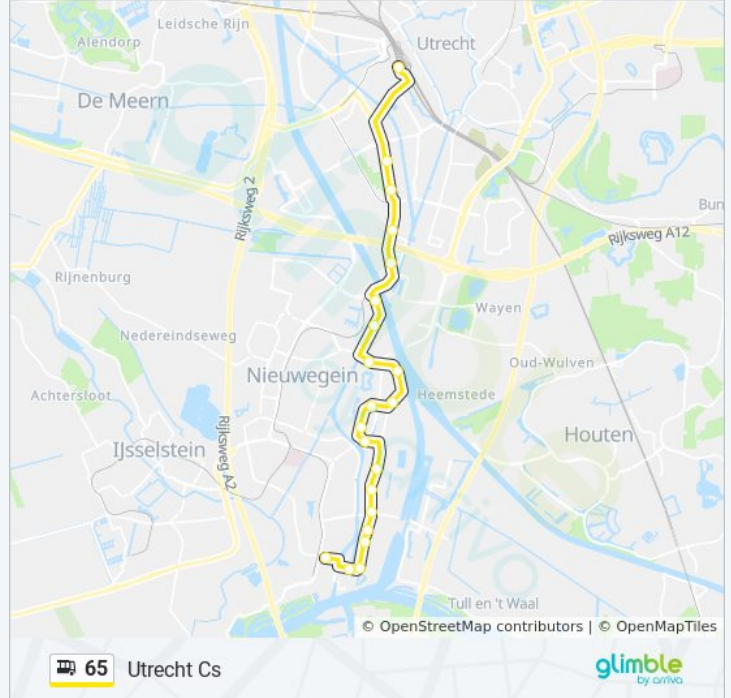

## Bus 65 info

**Route:** Utrecht Cs

**Haltes:** 21

**Ritduur:** 20 min

**Samenvatting Lijn:**

Europaplein-Noord

Lanslaan

Cs Jaarbeurszijde (Perron C6)

### Richting: Utrecht Cs Via Plettenburg

24 haltes

[BEKIJK LIJNDIENSTROOSTER](#)

Vianen, Busstation Lekbrug-Oost (Perron H)

Nieuwegein, Waterbies

Nieuwegein, 'T Veerhuis

Nieuwegein, Berkstraat

Nieuwegein, Koninginnenlaan