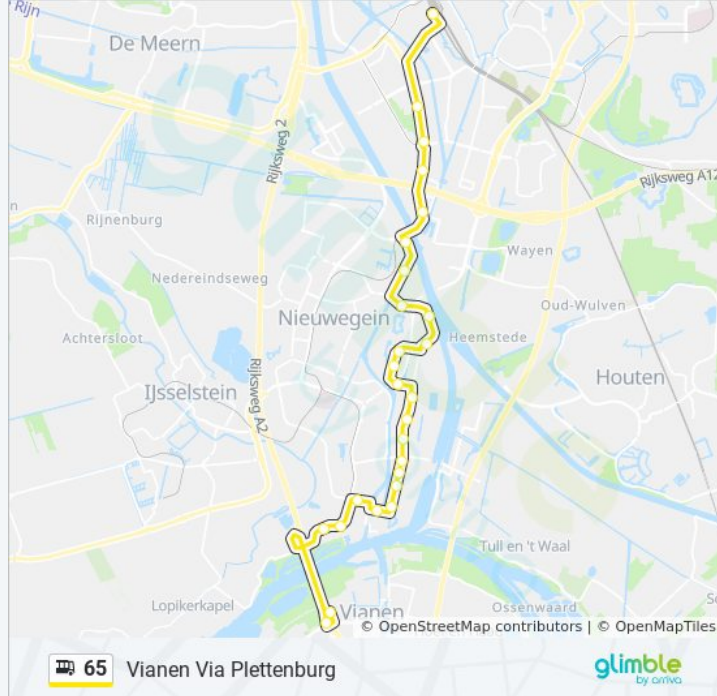

### Bus 65 info

**Route:** Vianen Via Plettenburg

**Haltes:** 26

**Ritduur:** 33 min

**Samenvatting Lijn:**

Nieuwegein, De Werven

Nieuwegein, Museumwerf Vreeswijk

Nieuwegein, Koninginnenlaan

Nieuwegein, Berkstraat

Nieuwegein, 'T Veerhuis

Nieuwegein, Waterbies

Vianen, Busstation Lekbrug-West (Perron D)

Vianen, Busstation Lekbrug-Oost (Perron H)

65 bus dienstroosters en routekaarten zijn beschikbaar als online PDF op [moovitapp.com](https://moovitapp.com). Gebruik de [Moovit-app](#) om live de vertrektijden van bus-, trein- en metrolijnen te bekijken, en stap-per-stap wegbeschrijvingen voor alle OV-lijnen in Netherlands.