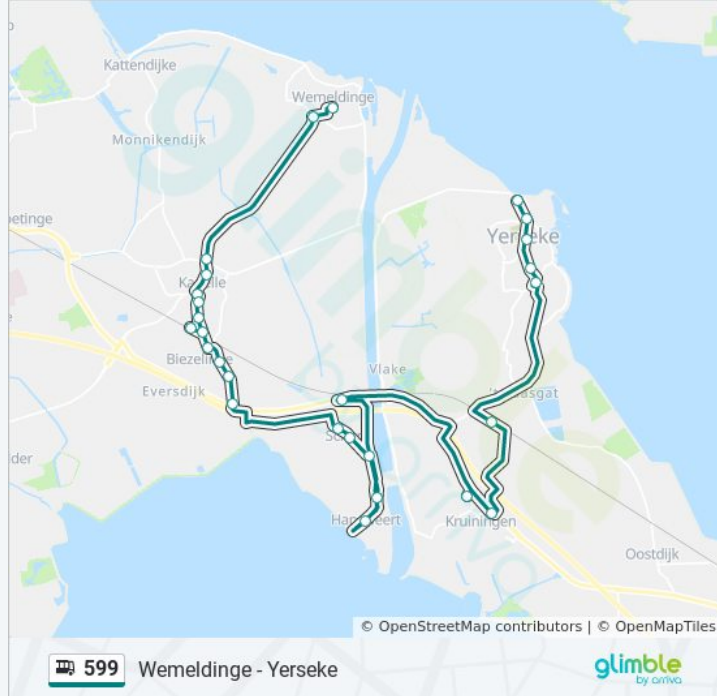

Kijk in de gratis glimble reisapp voor de dichtstbijzijnde halte van bus 599 en hoe laat de eerstvolgende bus 599 aankomt.

Richting: Wemeldinge Dorpsplein

28 haltes

[BEKIJK LIJNDIENSTROOSTER](#)

Wemeldinge, Dorpsplein

Schore, Nieuwe Kerkplein

Schore, Kanaalweg

Hansweert, Braakmanstraat

Hansweert, Boemdijk

bus 599 dienstrooster

Yerseke Dam Dienstrooster Route:

maandag	08:06 - 16:06
dinsdag	08:06 - 16:06
woensdag	08:06 - 16:06
donderdag	08:06 - 16:06
vrijdag	08:06 - 16:06
zaterdag	Niet Operationeel
zondag	Niet Operationeel

Bus 599 info

Route: Yerseke Dam

Haltes: 27

Ritduur: 48 min

Samenvatting Lijn:

Schore, Oude Rijksweg

Kruiningen, Zandweg

Kruiningen, De Uitkijk

Kruiningen, Station

Yerseke, Langeville

Yerseke, Marijkelaan

Yerseke, Molenlaan

Yerseke, Damstraat

Yerseke, Dam

599 bus dienstroosters en routekaarten zijn beschikbaar als online PDF op moovitapp.com. Gebruik de [Moovit-app](#) om live de vertrektijden van bus-, trein- en metrolijnen te bekijken, en stap-per-stap wegbeschrijvingen voor alle OV-lijnen in Netherlands.