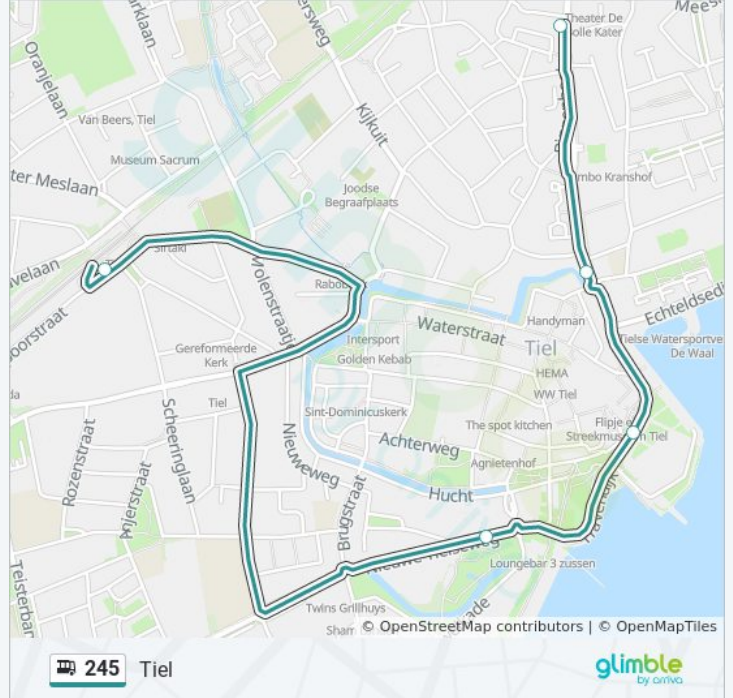

## Richting: Tiel

5 haltes

[BEKIJK LIJNDIENSTROOSTER](#)

Tiel, Station

Tiel, Westluidense Poort

Tiel, Voetveer

Tiel, Santwyckse Poort

Tiel, Lokstraat

## bus 245 dienstrooster

Tiel Dienstrooster Route:

maandag	07:30 - 22:30
dinsdag	07:30 - 22:30
woensdag	07:30 - 22:30
donderdag	07:30 - 22:30
vrijdag	07:30 - 22:30
zaterdag	09:30 - 22:30
zondag	10:30 - 22:30

## Bus 245 info

**Route:** Tiel

**Haltes:** 5

**Ritduur:** 10 min

**Samenvatting Lijn:**

## Richting: Tiel

5 haltes

[BEKIJK LIJNDIENSTROOSTER](#)

Tiel, Lokstraat

Tiel, Santwyckse Poort

Tiel, Voetveer

Tiel, Westluidense Poort

Tiel, Station