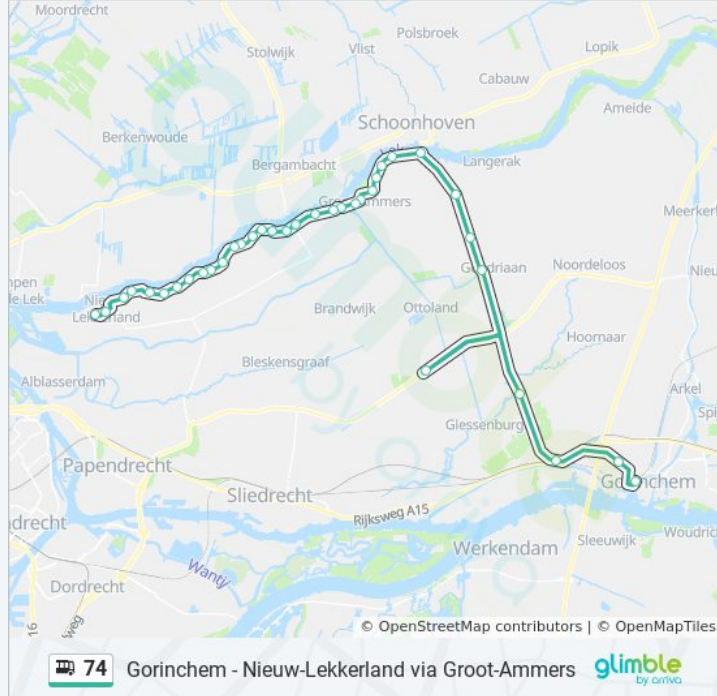

Goudriaan, Achterland

Goudriaan, Goudriaan N216

Molenaarsgraaf, Molenaarsgraaf N214

Giessenburg, Nieuwebrug

Schelluinen, Schelluinen N216

Gorinchem, Beatrixziekenhuis

Gorinchem, Station (Perron A)

Richting: Groot-Ammers

15 haltes

[BEKIJK LIJNDIENSTROOSTER](#)

Gorinchem, Station (Perron A)

Gorinchem, Beatrixziekenhuis

Schelluinen, Schelluinen N216

Giessenburg, Nieuwebrug

Molenaarsgraaf, Molenaarsgraaf N214

Goudriaan, Goudriaan N216