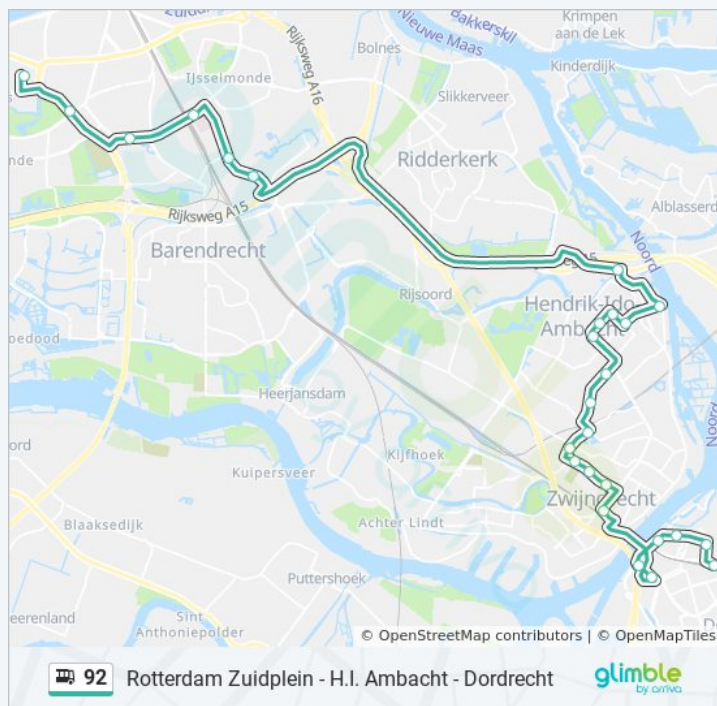

Ridderkerk, Oostendam

Rotterdam, Reijerwaard

Rotterdam, Molgerdijk

Rotterdam, Station Lombardijen

Rotterdam, Spinozaweg

Rotterdam, Vaanweg

Rotterdam, Zuidplein

Richting: Rotterdam Zuidplein Via Lombardijen

7 haltes

[BEKIJK LIJNDIENSTROOSTER](#)

Ridderkerk, Oostendam

Rotterdam, Reijerwaard

Rotterdam, Molgerdijk

Rotterdam, Station Lombardijen

Rotterdam, Spinozaweg

Rotterdam, Vaanweg