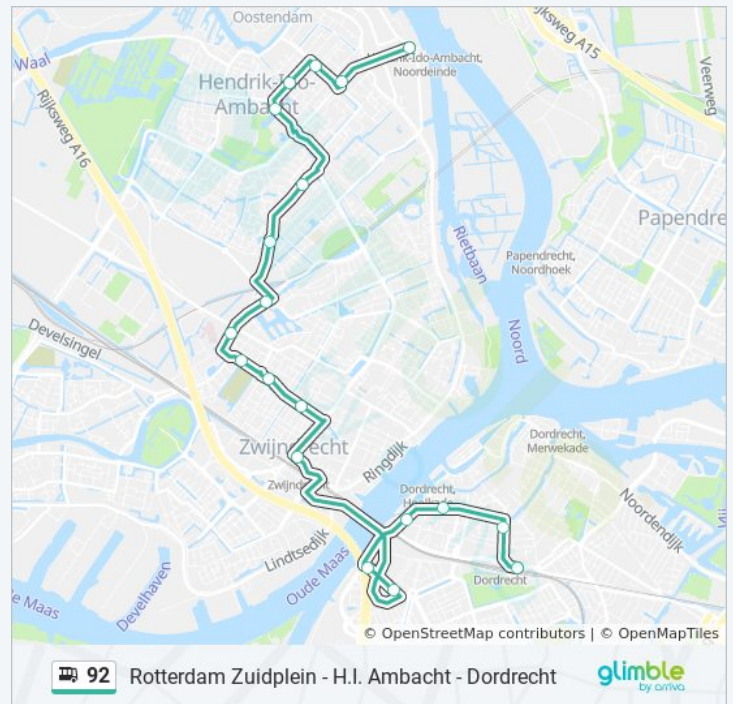

Richting: Oostendam R'Dam Met Overstap

21 haltes

[BEKIJK LIJNDIENSTROOSTER](#)

Dordrecht, Centraal Station (Perron C)
Dordrecht, Centrum (Perron A)
Dordrecht, Stadskantoor (Perron A)
Dordrecht, Maasplaza

bus 92 dienstrooster

Hendrik-Ido-Ambacht Dienstrooster Route:

| | |
|-----------|-------|
| maandag | 00:28 |
| dinsdag | 00:28 |
| woensdag | 00:28 |
| donderdag | 00:28 |
| vrijdag | 00:28 |
| zaterdag | 00:28 |
| zondag | 00:28 |

Bus 92 info

Route: Hendrik-Ido-Ambacht

Haltes: 20

Ritduur: 22 min

Samenvatting Lijn:

bus 92 dienstrooster

Oostendam R'Dam Met Overstap Dienstrooster

Route: