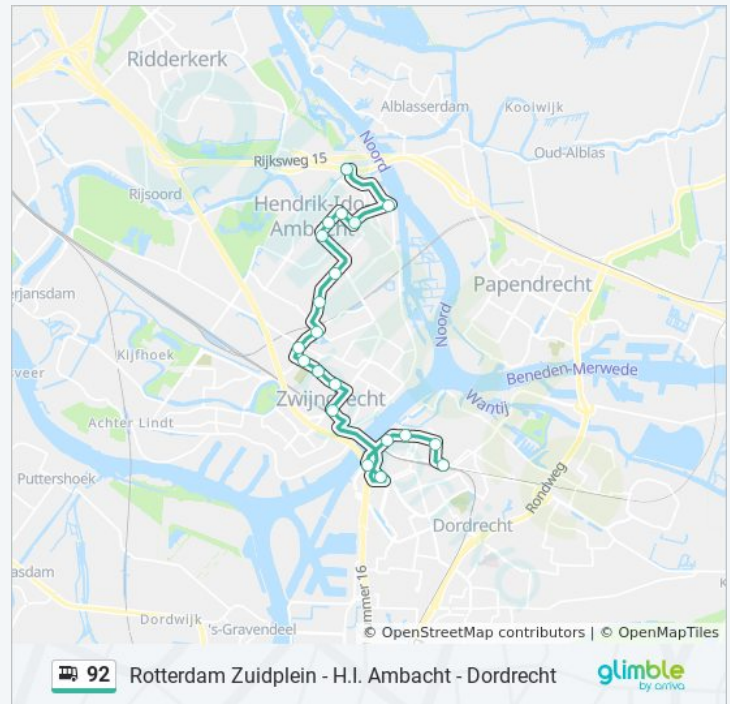

zaterdag

19:23 - 23:24

zondag

08:24 - 23:25

Bus 92 info

Route: Oostendam R'Dam Met Overstap

Haltes: 21

Ritduur: 27 min

Samenvatting Lijn:

Richting: Rotterdam Zuidplein Via H.I. Ambacht

27 haltes

[BEKIJK LIJNDIENSTROOSTER](#)

Dordrecht, Centraal Station (Perron C)

Dordrecht, Centrum (Perron A)

Dordrecht, Stadskantoor (Perron A)