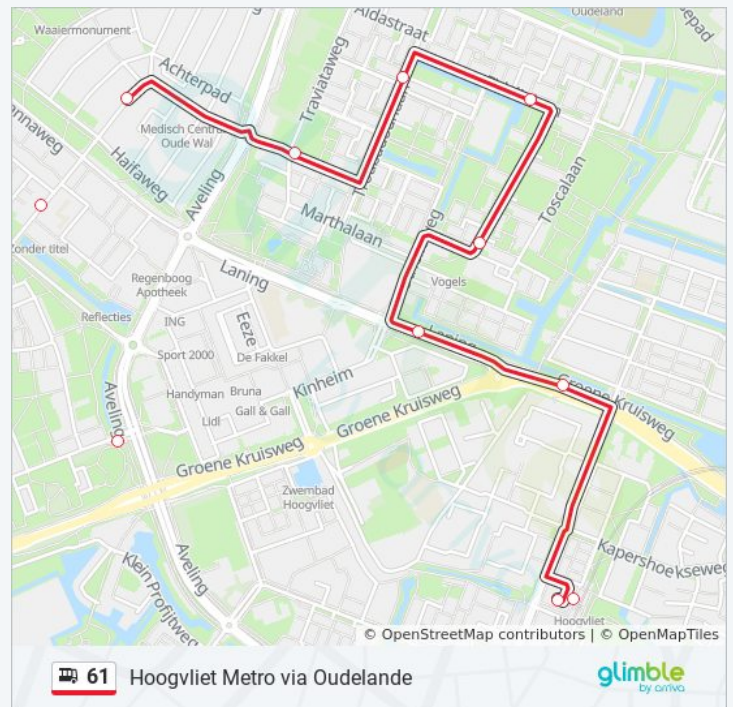

Hoogvliet Toscalaan

Hoogvliet Fideliolaan

Hoogvliet Troubadourlaan

Hoogvliet Parelvisserstraat

Hoogvliet Oude Wal

vrijdag

Niet Operationeel

zaterdag

Niet Operationeel

zondag

00:48

Bus 61 info

Route: Oudeland

Haltes: 8

Ritduur: 8 min

Samenvatting Lijn:

61 bus dienstroosters en routekaarten zijn beschikbaar als online PDF op moovitapp.com. Gebruik de [Moovit-app](#) om live de vertrektijden van bus-, trein- en metrolijnen te bekijken, en stap-per-stap wegbeschrijvingen voor alle OV-lijnen in Netherlands.

[Over Moovit](#) • [MaaS-oplossingen](#) • [Ondersteunde landen](#) • [Mooviter-gemeenschap](#)

© 2024 Moovit - Alle rechten voorbehouden

Bekijk Live Aankomsttijden