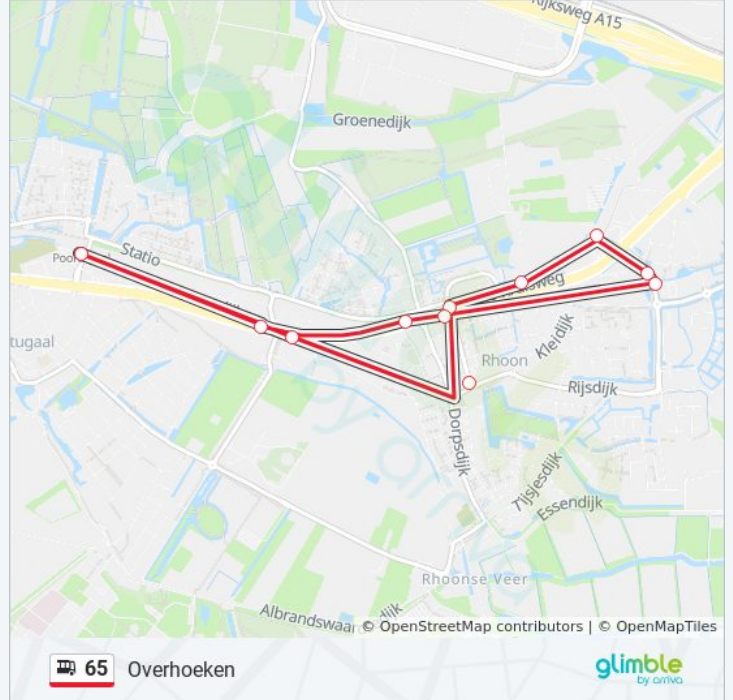

65

Poortugaal Metro

Download De App

De buslijn 65 (Poortugaal Metro) heeft één route. Op werkdagen zijn de diensturen:

(1) Poortugaal Metro: 07:24 - 18:10

Kijk in de gratis glimble reisapp voor de dichtstbijzijnde halte van bus 65 en hoe laat de eerstvolgende bus 65 aankomt.

Richting: Poortugaal Metro

12 haltes

[BEKIJK LIJNDIENSTROOSTER](#)

Poortugaal, Poortugaal Metro
Poortugaal, Werkersdijk
Rhoon, Rhoon Metro Beneden
Rhoon, Overhoeken
Rhoon, Overhoeken
Rhoon, Achterdijk
Rhoon, Molendijk
Rhoon, Rhoon Metro
Rhoon, Dorpsdijk
Rhoon, Rhoon Metro
Poortugaal, Werkersdijk
Poortugaal, Poortugaal Metro

bus 65 dienstrooster

Poortugaal Metro Dienstrooster Route:

maandag	07:24 - 18:10
dinsdag	07:24 - 18:10
woensdag	07:24 - 18:10
donderdag	07:24 - 18:10
vrijdag	07:24 - 18:10
zaterdag	Niet Operationeel
zondag	Niet Operationeel

Bus 65 info

Route: Poortugaal Metro

Haltes: 12

Ritduur: 16 min

Samenvatting Lijn:

65 bus dienstroosters en routekaarten zijn beschikbaar als online PDF op moovitapp.com. Gebruik de [Moovit-app](#) om live de vertrektijden van bus-, trein- en metrolijnen te bekijken, en stap-per-stap wegbeschrijvingen voor alle OV-lijnen in Netherlands.