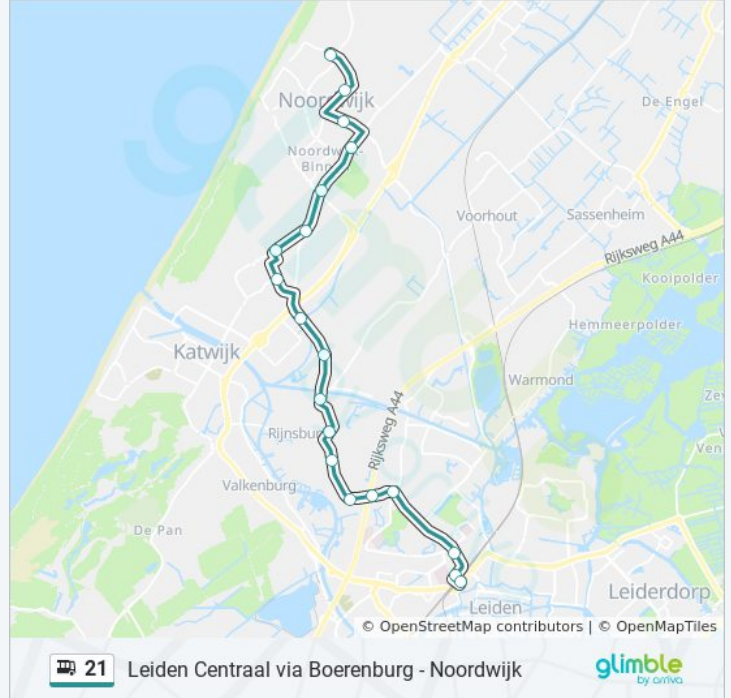

Noordwijk, Boerenburg

Noordwijk, Van Panhuysstraat

Noordwijk, Duinwetering

Noordwijk, Duinpark

21 bus dienstroosters en routekaarten zijn beschikbaar als online PDF op moovitapp.com. Gebruik de [Moovit-app](#) om live de vertrektijden van bus-, trein- en metrolijnen te bekijken, en stap-per-stap wegbeschrijvingen voor alle OV-lijnen in Netherlands.

[Over Moovit](#) • [MaaS-oplossingen](#) • [Ondersteunde landen](#) • [Mooviter-gemeenschap](#)

© 2024 Moovit - Alle rechten voorbehouden

Bekijk Live Aankomsttijden