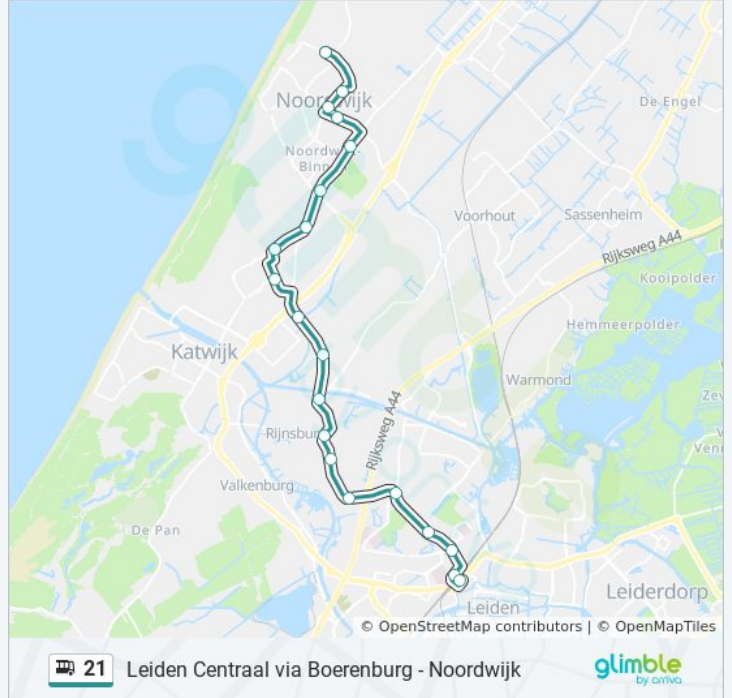

Richting: Leiden Centraal

22 haltes

[BEKIJK LIJNDIENSTROOSTER](#)

Noordwijk, Duinpark
Noordwijk, Duinwetering
Noordwijk, Boerenburg
Noordwijk, Schiestraat
Noordwijk, Voorstraat
Noordwijk, Herenweg
Noordwijk, Willem Van Den Bergh
Noordwijk, 'S-Gravendijckseweg
Noordwijk, Klei-Oost
Rijnsburg, Sportpark
Rijnsburg, Noordeinde
Rijnsburg, Splitsing
Rijnsburg, Frederiksoord
Oegstgeest, Floresstraat
Oegstgeest, Rijnzichtviaduct
Oegstgeest, Leidsebuurt
Oegstgeest, De Kempenaerstraat
Oegstgeest, Hendrik Kraemerpark
Leiden, Lijsterstraat
Leiden, Posthof
Leiden, Leiden Centraal Westzijde
Leiden, Leiden Centraal

bus 21 dienstrooster

Leiden Centraal Dienstrooster Route:

maandag	00:28 - 23:30
dinsdag	00:30 - 23:30
woensdag	00:30 - 23:30
donderdag	00:30 - 23:30
vrijdag	00:30 - 23:30
zaterdag	00:30 - 23:32
zondag	00:32 - 23:28

Bus 21 info

Route: Leiden Centraal

Haltes: 22

Ritduur: 31 min

Samenvatting Lijn:

Richting: Noordwijk

22 haltes

[BEKIJK LIJNDIENSTROOSTER](#)

Leiden, Leiden Centraal

Leiden, Leiden Centraal Westzijde

Leiden, Posthof

Leiden, Lijsterstraat

Oegstgeest, Hendrik Kraemerpark

Oegstgeest, De Kempenaerstraat

Oegstgeest, Leidsebuurt

Oegstgeest, Floresstraat