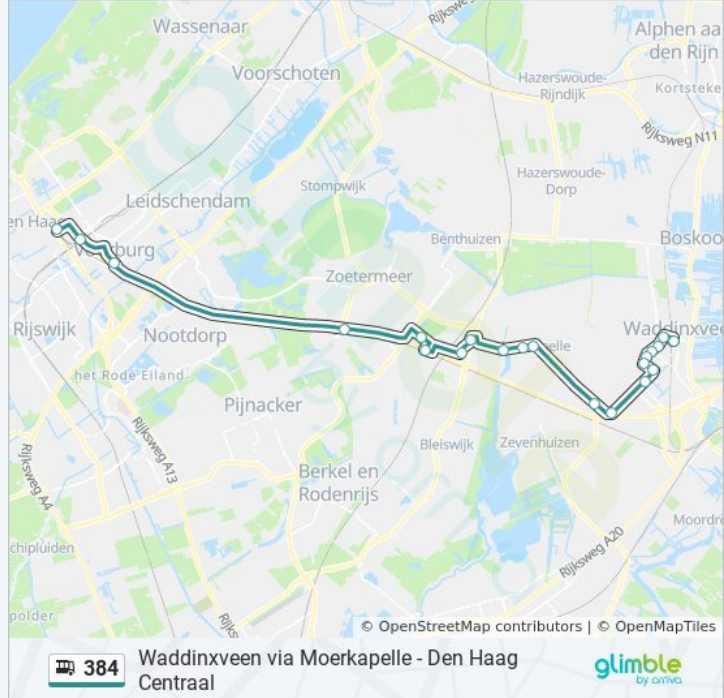

Waddinxveen, Sniepweg

Waddinxveen, Kerkweg-West

Waddinxveen, Sweelinckhof

Waddinxveen, Prinses Beatrixlaan

Waddinxveen, Prins Bernhardlaan

Waddinxveen, Station

384 bus dienstroosters en routekaarten zijn beschikbaar als online PDF op moovitapp.com. Gebruik de [Moovit-app](#) om live de vertrektijden van bus-, trein- en metrolijnen te bekijken, en stap-per-stap wegbeschrijvingen voor alle OV-lijnen in Netherlands.

[Over Moovit](#) • [MaaS-oplossingen](#) • [Ondersteunde landen](#) • [Mooviter-gemeenschap](#)

© 2024 Moovit - Alle rechten voorbehouden

Bekijk Live Aankomsttijden