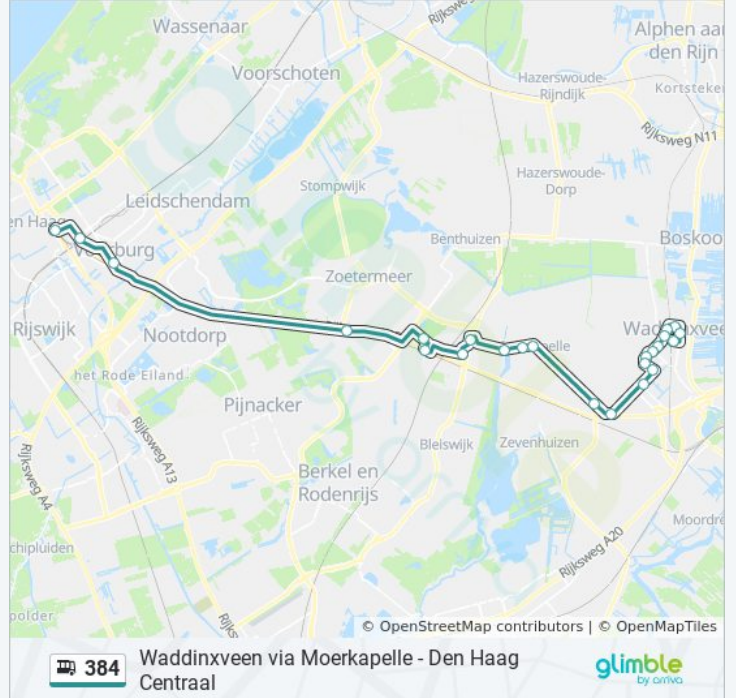

 **384**

Waddinxveen via Moerkapelle - Den Haag Centraal

[Download De App](#)

De buslijn 384 (Waddinxveen via Moerkapelle - Den Haag Centraal) heeft 2 routes. Op werkdagen zijn de diensturen: (1) Den Haag Centraal: 16:19 - 17:19(2) Waddinxveen: 06:51 - 07:51  
Kijk in de gratis glimble reisapp voor de dichtstbijzijnde halte van bus 384 en hoe laat de eerstvolgende bus 384 aankomt.

**Richting: Den Haag Centraal**

21 haltes

[BEKIJK LIJNDIENSTROOSTER](#)

Waddinxveen, Station  
Waddinxveen, Kerkweg-West  
Waddinxveen, Sniepweg  
Waddinxveen, Cirkelflats  
Waddinxveen, Graanakker  
Waddinxveen, Zuidplascentrum  
Waddinxveen, Schaepmanhoeve  
Waddinxveen, Sterrenlaan  
Waddinxveen, P+R/A12  
Zevenhuizen, Bredeweg/Willem II  
Moerkapelle, Centrum  
Moerkapelle, Wilde Veenen  
Moerkapelle, Holvoetersebrug  
Bleiswijk, Prismalaan Oost  
Bleiswijk, Zoetermeerselaan  
Zoetermeer, Station Lansingerland  
Zoetermeer, W. Von Siemensstraat  
Zoetermeer, Mandelabrug/A12/Station  
Voorburg, Heer Hubrechtstraat  
Den Haag, Haagse Poort  
Den Haag, Den Haag Centraal

**bus 384 dienstrooster**

Den Haag Centraal Dienstrooster Route:

maandag	16:19 - 17:19
dinsdag	16:19 - 17:19
woensdag	16:19 - 17:19
donderdag	16:19 - 17:19
vrijdag	16:19 - 17:19
zaterdag	Niet Operationeel
zondag	Niet Operationeel

## Richting: Waddinxveen

24 haltes

[BEKIJK LIJNDIENSTROOSTER](#)

Den Haag, Den Haag Centraal

Den Haag, Haagse Poort

Voorburg, Heer Hubrechtstraat

Zoetermeer, Mandelabrug/A12/Station

Zoetermeer, W. Von Siemensstraat