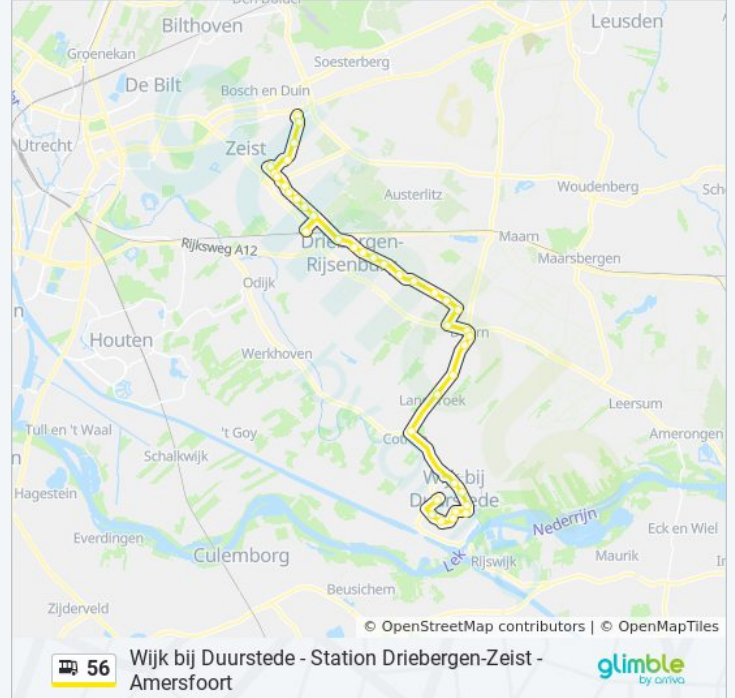

### Bus 56 info

**Route:** Wijk Bij Duurstede

**Haltes:** 40

**Ritduur:** 55 min

**Samenvatting Lijn:**

Driebergen, Gezichtslaan

Driebergen, Traaij/Arnhemsebovenweg

Driebergen, Welgelegenlaan

Doorn, De Wijngaard

Langbroek, Gooyerdijk

Langbroek, Julianalaan

Cothen, Cothen (Perron D)

Wijk Bij Duurstede, De Geer

Wijk Bij Duurstede, Voorwijk

Wijk Bij Duurstede, Nieuweweg

Wijk Bij Duurstede, Steenstraat/Centrum

### Richting: Wijk Bij Duurstede Via Zeist

60 haltes

[BEKIJK LIJNDIENSTROOSTER](#)

Amersfoort, Centraal Station (Perron B)

Amersfoort, Bergkerk

Amersfoort, Vondellaan

Amersfoort, Potgieterlaan

Amersfoort, Zorgc.De Lichtenberg