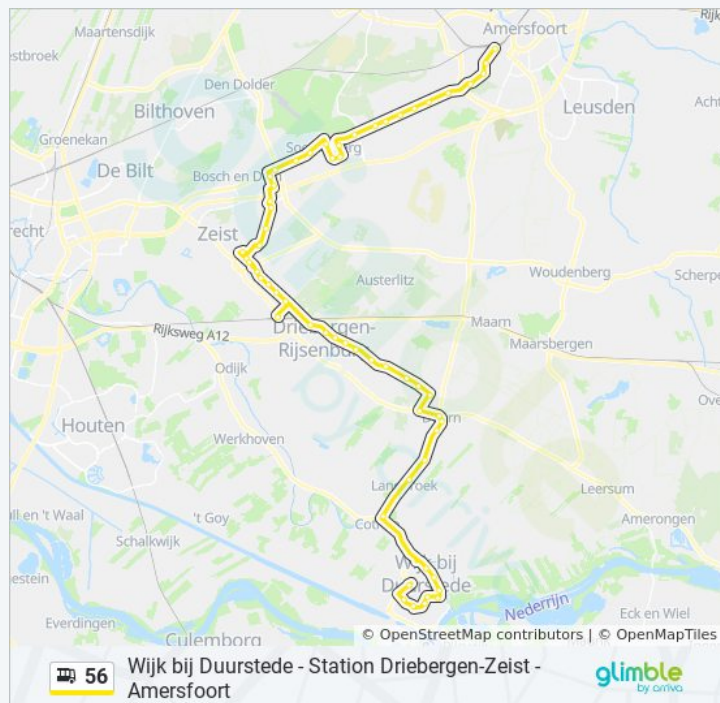

Zeist, Louise De Colignyplein

Zeist, De Oldenborgh

Zeist, Heerewegen

Zeist, Prinses Margrietlaan

Driebergen, Station Driebergen-Zeist (Perron E)

Driebergen, Sportlaan

Driebergen, Van Oosthuyselaan

Driebergen, M. Van Carnbeelaan

Driebergen, Gezichtslaan

Driebergen, Traaij/Arnhemsebovenweg

### Bus 56 info

**Route:** Wijk Bij Duurstede Via Zeist

**Haltes:** 60

**Ritduur:** 74 min

**Samenvatting Lijn:**

Driebergen, Welgelegenlaan

Doorn, Het Grote Bos

Doorn, Bartiméus