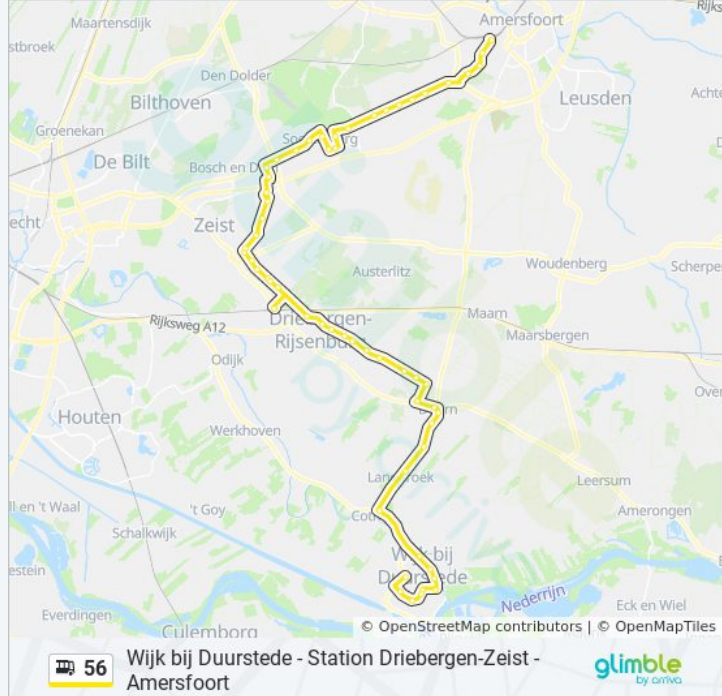

Zeist, Lindenlaan

Zeist, Geroplein

Zeist, Handelscentrum

Huis Ter Heide, Pr. Alexanderstichting

Huis Ter Heide, Prins Alexanderweg

Huis Ter Heide, Dolderseweg

Huis Ter Heide, Sterrenberg

Soesterberg, Soesterberg-West (Perron B)

Soesterberg, 'T Zwaantje

Soesterberg, Kampweg

Soesterberg, Kamerlingh Onneslaan

Soesterberg, Oude Tempellaan

Soesterberg, Soesterberg-Oost

Soesterberg, De Stompert

Soesterberg, Dumoulinkazerne

Soesterberg, Meijerijlaantje

### Richting: Driebergen-Zeist Station

33 haltes

[BEKIJK LIJNDIENSTROOSTER](#)

Amersfoort, Centraal Station (Perron B)

Amersfoort, Bergkerk

Amersfoort, Vondellaan

Amersfoort, Potgieterlaan

Amersfoort, Zorgc.De Lichtenberg