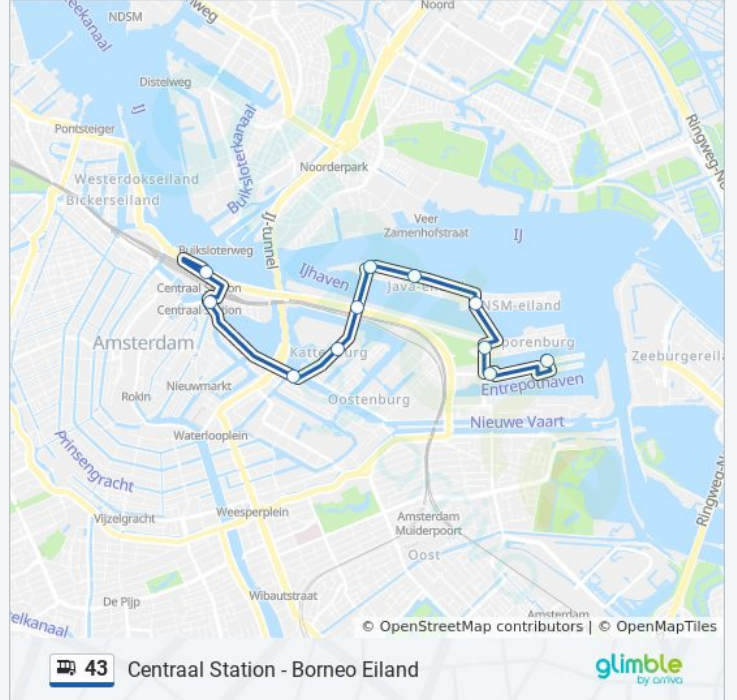

43 bus dienstroosters en routekaarten zijn beschikbaar als online PDF op moovitapp.com. Gebruik de [Moovit-app](#) om live de vertrektijden van bus-, trein- en metrolijnen te bekijken, en stap-per-stap wegbeschrijvingen voor alle OV-lijnen in Netherlands.

[Over Moovit](#) • [MaaS-oplossingen](#) • [Ondersteunde landen](#) • [Mooviter-gemeenschap](#)

© 2024 Moovit - Alle rechten voorbehouden

Bekijk Live Aankomsttijden