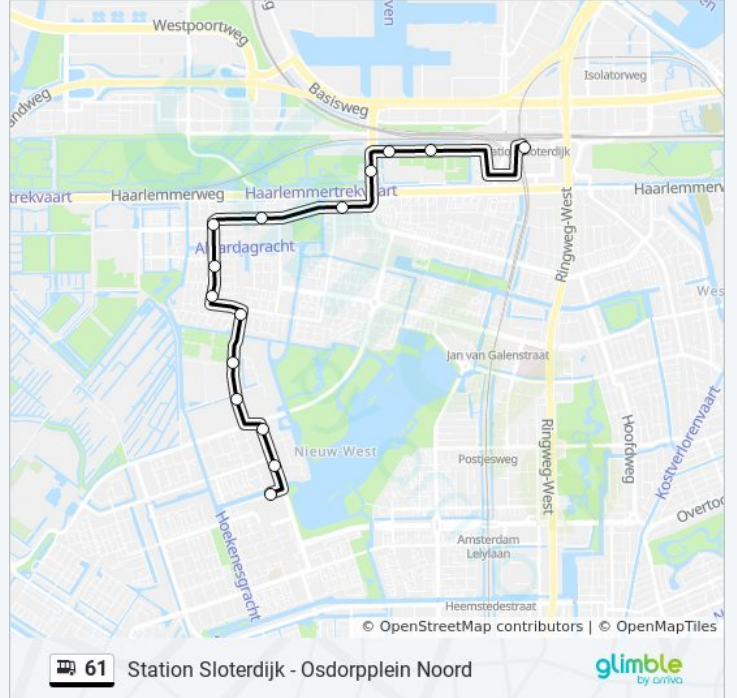

Osdorper Ban

Osdorpplein Noord

## bus 61 dienstrooster

Osdorpplein Noord Dienstrooster Route:

maandag	00:09 - 23:39
dinsdag	00:09 - 23:39
woensdag	00:09 - 23:39
donderdag	00:09 - 23:39
vrijdag	00:09 - 23:39
zaterdag	00:09 - 23:39
zondag	00:09 - 23:39

## Bus 61 info

**Route:** Osdorpplein Noord

**Haltes:** 15

**Ritduur:** 19 min

**Samenvatting Lijn:**

## Richting: Station Sloterdijk

15 haltes

[BEKIJK LIJNDIENSTROOSTER](#)

- Osdorpplein Noord
- Osdorper Ban
- Ookmeerweg
- Herman Bonpad
- Willinklaan
- Troelstralaan
- Michel De Klerkhof
- Sam Van Houtenstraat
- Aalbersestraat
- Dr. H. Colijnstraat
- Ant. Moddermanstraat
- Seineweg
- Naritaweg
- Plesostraat
- Station Sloterdijk (Perron M)