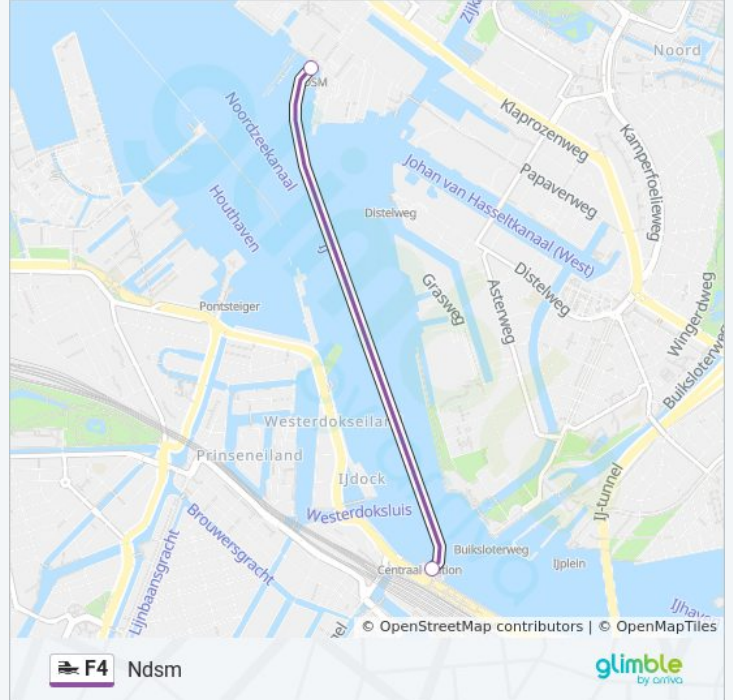

Centraal Station

Download De App

De veerbootlijn F4 (Centraal Station) heeft 2 routes. Op werkdagen zijn de diensturen:

(1) Centraal Station: 00:00 - 23:30(2) Ndsm: 00:15 - 23:45

Kijk in de gratis glimble reisapp voor de dichtstbijzijnde halte van veerboot F4 en hoe laat de eerstvolgende veerboot F4 aankomt.

Veerboot F4 info

Route: Centraal Station

Haltes: 2

Ritduur: 14 min

Samenvatting Lijn:

Richting: Ndsm

2 haltes

[BEKIJK LIJNDIENSTROOSTER](#)

Centraal Station

Ndsm

veerboot F4 dienstrooster

Ndsm Dienstrooster Route:

maandag	00:15 - 23:45
dinsdag	00:15 - 23:45
woensdag	00:15 - 23:45
donderdag	00:15 - 23:45
vrijdag	00:15 - 23:45
zaterdag	00:15 - 23:45
zondag	00:15 - 23:45

Veerboot F4 info

Route: Ndsm

Haltes: 2

Ritduur: 14 min

Samenvatting Lijn:

F4 veerboot dienstroosters en routekaarten zijn beschikbaar als online PDF op moovitapp.com. Gebruik de [Moovit-app](#) om live de vertrektijden van bus-, trein- en metrolijnen te bekijken, en stap-per-stap wegbeschrijvingen voor alle OV-lijnen in Netherlands.