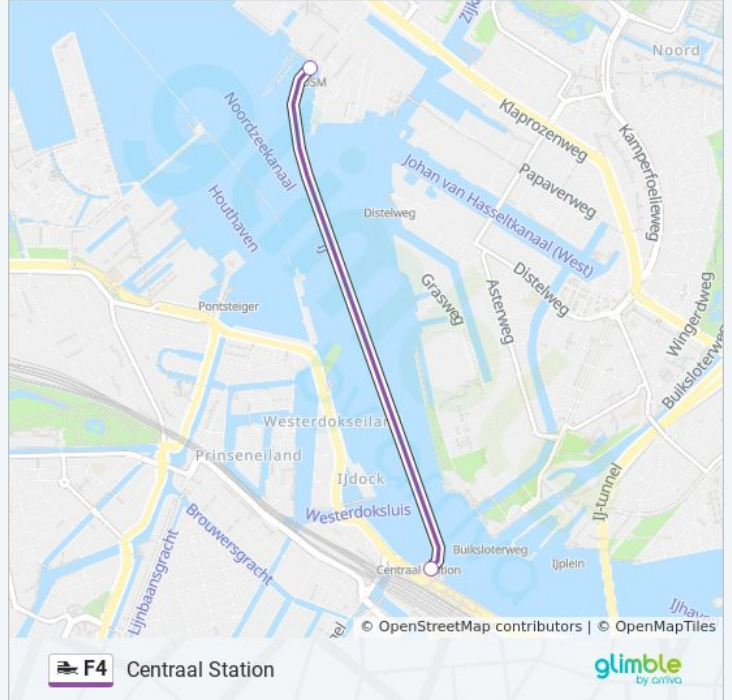

Centraal Station

Download De App

De veerbootlijn F4 (Centraal Station) heeft 2 routes. Op werkdagen zijn de diensturen:

(1) Centraal Station: 00:00 - 23:30(2) Ndsm: 00:15 - 23:45

Kijk in de gratis glimble reisapp voor de dichtstbijzijnde halte van veerboot F4 en hoe laat de eerstvolgende veerboot F4 aankomt.

Richting: Centraal Station

2 haltes

[BEKIJK LIJNDIENSTROOSTER](#)

Ndsm

Centraal Station

veerboot F4 dienstrooster

Centraal Station Dienstrooster Route:

maandag	00:00 - 23:30
dinsdag	00:00 - 23:30
woensdag	00:00 - 23:30
donderdag	00:00 - 23:30
vrijdag	00:00 - 23:30
zaterdag	00:00 - 23:30
zondag	00:00 - 23:30

Veerboot F4 info

Route: Centraal Station

Haltes: 2

Ritduur: 14 min

Samenvatting Lijn:

Richting: Ndsm

2 haltes

[BEKIJK LIJNDIENSTROOSTER](#)

Centraal Station

Ndsm

veerboot F4 dienstrooster

Ndsm Dienstrooster Route:

maandag	00:15 - 23:45
dinsdag	00:15 - 23:45
woensdag	00:15 - 23:45
donderdag	00:15 - 23:45
vrijdag	00:15 - 23:45
zaterdag	00:15 - 23:45
zondag	00:15 - 23:45