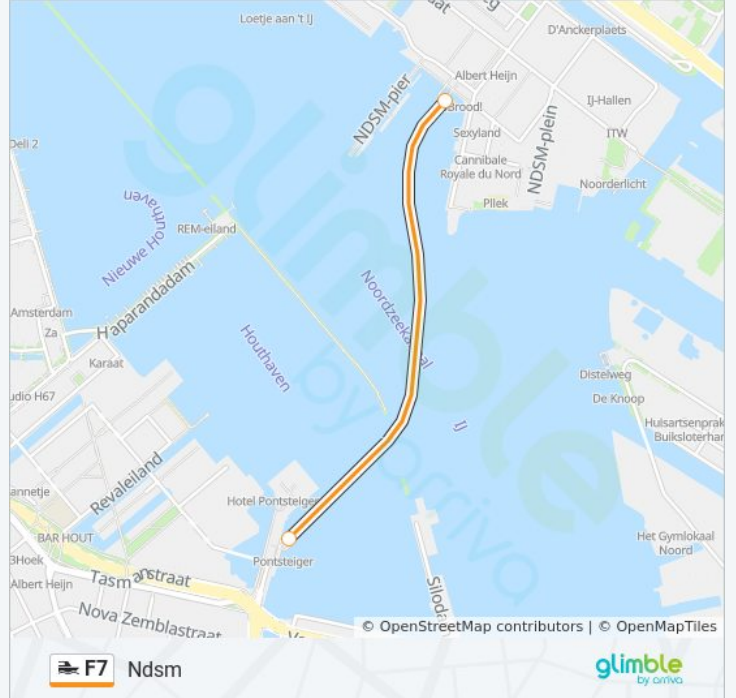

Ndsm

[Download De App](#)

De veerbootlijn F7 (Ndsm) heeft 2 routes. Op werkdagen zijn de diensturen:

(1) Ndsm: 06:40 - 23:40 (2) Pontsteiger: 06:50 - 23:50

Kijk in de gratis glimble reisapp voor de dichtstbijzijnde halte van veerboot F7 en hoe laat de eerstvolgende veerboot F7 aankomt.

**Richting: Ndsm**

2 haltes

[BEKIJK LIJNDIENSTROOSTER](#)

Pontsteiger

Ndsm

**veerboot F7 dienstrooster**

Ndsm Dienstrooster Route:

maandag	06:40 - 23:40
dinsdag	06:40 - 23:40
woensdag	06:40 - 23:40
donderdag	06:40 - 23:40
vrijdag	06:40 - 23:40
zaterdag	09:00 - 23:40
zondag	09:00 - 23:40

**Veerboot F7 info****Route:** Ndsm**Haltes:** 2**Ritduur:** 7 min**Samenvatting Lijn:**

**Richting: Pontsteiger**

2 haltes

[BEKIJK LIJNDIENSTROOSTER](#)

Ndsm

Pontsteiger