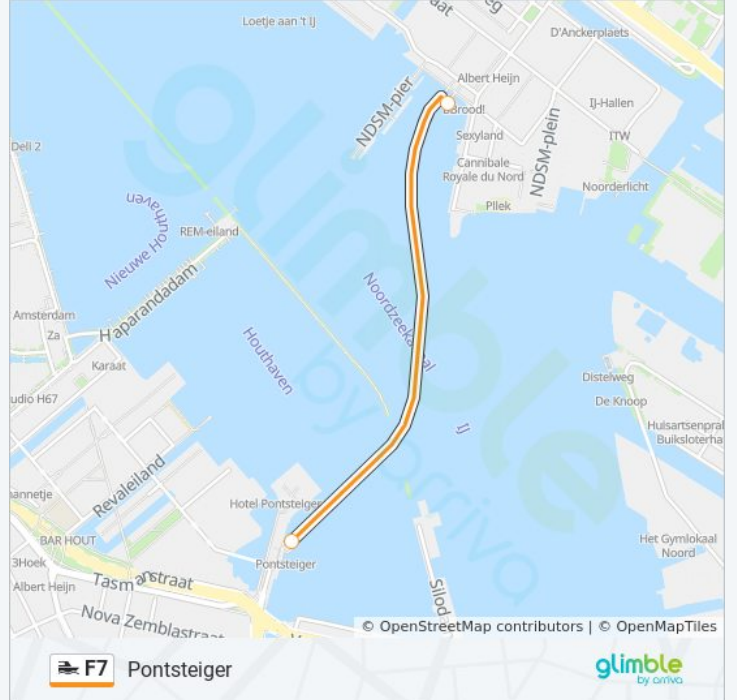

Ndsm

[Download De App](#)

De veerbootlijn F7 (Ndsm) heeft 2 routes. Op werkdagen zijn de diensturen:

(1) Ndsm: 06:40 - 23:40 (2) Pontsteiger: 06:50 - 23:50

Kijk in de gratis glimble reisapp voor de dichtstbijzijnde halte van veerboot F7 en hoe laat de eerstvolgende veerboot F7 aankomt.

**Veerboot F7 info****Route:** Ndsm**Haltes:** 2**Ritduur:** 7 min**Samenvatting Lijn:**

**Richting: Pontsteiger**

2 haltes

[BEKIJK LIJNDIENSTROOSTER](#)

Ndsm

Pontsteiger

### veerboot F7 dienstrooster

Pontsteiger Dienstrooster Route:

maandag	06:50 - 23:50
dinsdag	06:50 - 23:50
woensdag	06:50 - 23:50
donderdag	06:50 - 23:50
vrijdag	06:50 - 23:50
zaterdag	09:10 - 23:50
zondag	09:10 - 23:50

### Veerboot F7 info

**Route:** Pontsteiger

**Haltes:** 2

**Ritduur:** 7 min

**Samenvatting Lijn:**

F7 veerboot dienstroosters en routekaarten zijn beschikbaar als online PDF op [moovitapp.com](https://moovitapp.com). Gebruik de [Moovit-app](#) om live de vertrektijden van bus-, trein- en metrolijnen te bekijken, en stap-per-stap wegbeschrijvingen voor alle OV-lijnen in Netherlands.