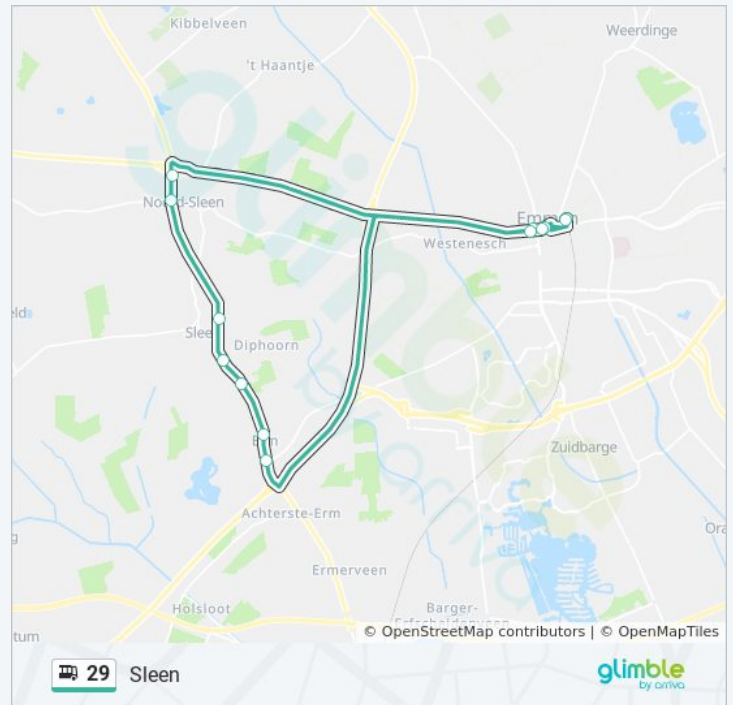

Erm, Oosterlangen

Erm, Esweg

Emmen, Frieslandweg

Emmen, Weerdingerstraat

Emmen, Station Uitstaphalte

Route: Sleen

Haltes: 13

Ritduur: 27 min

Samenvatting Lijn:

29 bus dienstroosters en routekaarten zijn beschikbaar als online PDF op moovitapp.com. Gebruik de [Moovit-app](#) om live de vertrektijden van bus-, trein- en metrolijnen te bekijken, en stap-per-stap wegbeschrijvingen voor alle OV-lijnen in Netherlands.

[Over Moovit](#) • [MaaS-oplossingen](#) • [Ondersteunde landen](#) • [Mooviter-gemeenschap](#)

© 2024 Moovit - Alle rechten voorbehouden

Bekijk Live Aankomsttijden