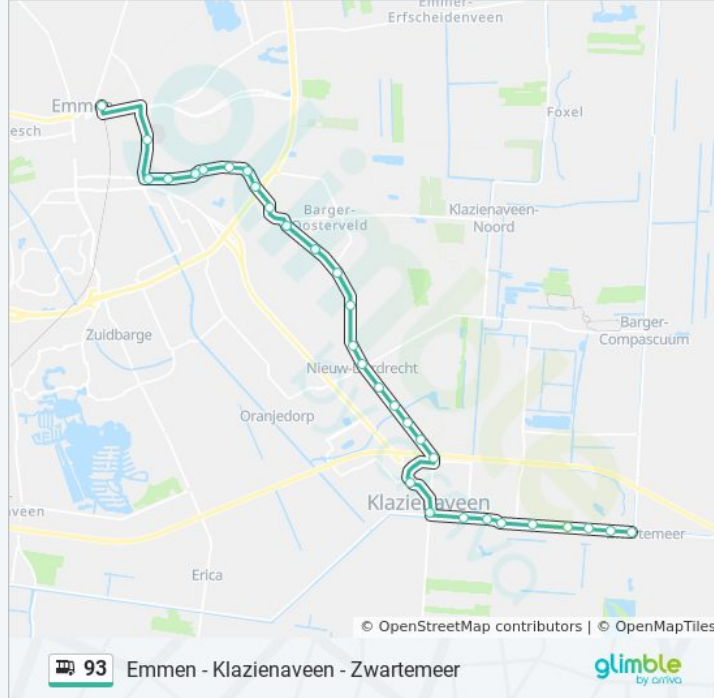

## Bus 93 info

**Route:** Emmen

**Haltes:** 32

**Ritduur:** 27 min

**Samenvatting Lijn:**

Emmen, Stadion

Emmen, Rondweg

Emmen, Boerschaplaan

Emmen, Kerspellaan

Emmen, Dingspellaan

Emmen, Holtlaan

Emmen, Oude Meerdijk

Emmen, Statenweg

Emmen, Boermarkeweg 23

Emmen, Ziekenhuis

Emmen, Station Uitstaphalte

### Richting: Stadion Via Angelslo

10 haltes

[BEKIJK LIJNDIENSTROOSTER](#)

Emmen, Station (Perron F)

Emmen, Ziekenhuis

Emmen, Boermarkeweg 23

Emmen, Statenweg

Emmen, Oude Meerdijk