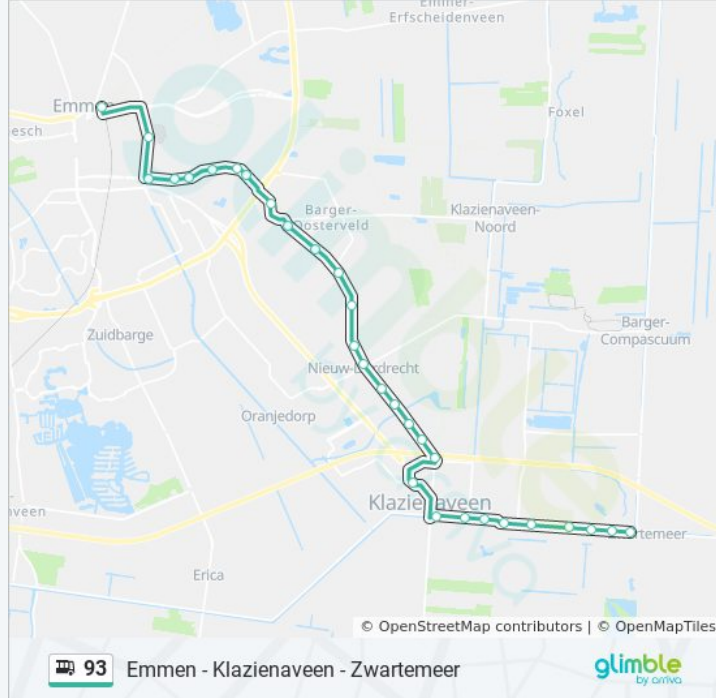

Nieuw Dordrecht, Vastenow 90

Klazienaveen, Kazerneweg

Klazienaveen, Koriander

Klazienaveen, Dordsebrug

Klazienaveen, Centrum

Klazienaveen, Roedestraat

Klazienaveen, Kloostermanswijk

Klazienaveen, Langestraat 213

Klazienaveen, Langestraat 270

Zwartemeer, Eemslandweg

Zwartemeer, Kluinstraat

Zwartemeer, Brug Santing

93 bus dienstroosters en routekaarten zijn beschikbaar als online PDF op moovitapp.com. Gebruik de [Moovit-app](#) om live de vertrektijden van bus-, trein- en metrolijnen te bekijken, en stap-per-stap wegbeschrijvingen voor alle OV-lijnen in Netherlands.

[Over Moovit](#) • [MaaS-oplossingen](#) • [Ondersteunde landen](#) • [Mooviter-gemeenschap](#)

© 2024 Moovit - Alle rechten voorbehouden

Bekijk Live Aankomsttijden