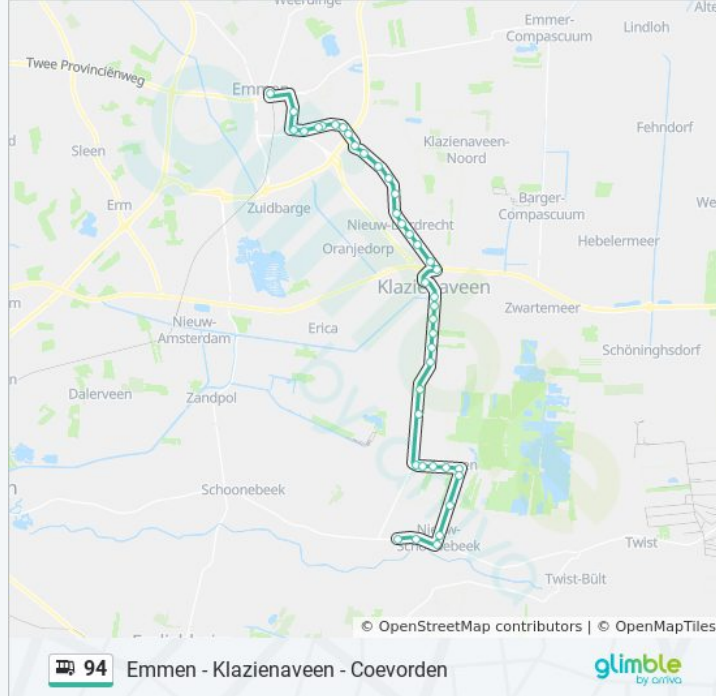

Barger Oosterveld, Oosterveldsestr. 155

Barger Oosterveld, Bargerweg West

Barger Oosterveld, Splitting

Emmen, Stadion

Emmen, Rondweg

Emmen, Boerschaplân

Emmen, Kerspellaan

Emmen, Dingspellaan

Emmen, Holtlaan

Emmen, Oude Meerdijk

Emmen, Statenweg

Emmen, Boermarkeweg 23

Emmen, Ziekenhuis

Emmen, Station Uitstaphalte

Richting: Emmen Via Klazienaveen

59 haltes

[BEKIJK LIJNDIENSTROOSTER](#)

Coevorden, Station (Perron A)

Coevorden, Kasteel

Coevorden, Binnenvree

bus 94 dienstrooster

Emmen Via Klazienaveen Dienstrooster Route:

maandag	07:04 - 20:08
dinsdag	07:04 - 20:08
woensdag	07:04 - 20:08
donderdag	Niet Operationeel
vrijdag	07:04 - 20:08