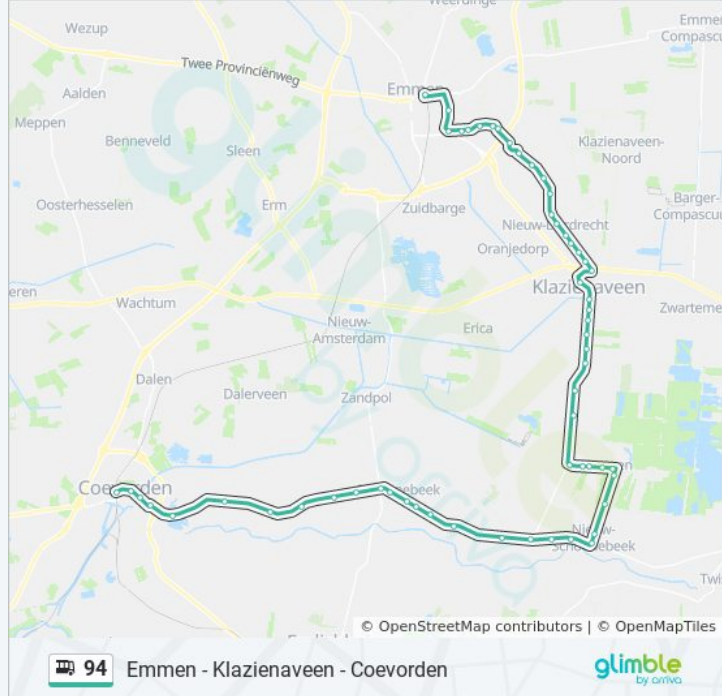

Weiteveen, Varenhof

Weiteveen, Vogelwikke

Weiteveen, Zuidersloot 56

Weiteveen, De Singel

Weiteveen, Kerkenweg 28

Weiteveen, Boovenen

Nieuw Schoonebeek, De Vierakkers

Nieuw Schoonebeek, Kerk

Nieuw Schoonebeek, Europaweg 88

Nieuw Schoonebeek, Europaweg 77

Nieuw Schoonebeek, Hoek Dordseweg

Nieuw Schoonebeek, Europaweg 11

Nieuw Schoonebeek, Europaweg 30

Schoonebeek, Europaweg 38

Schoonebeek, Europaweg 64
Schoonebeek, Europaweg 94
Schoonebeek, Europaweg 140
Schoonebeek, Lauensteinstraat
Schoonebeek, Europaweg 198
Padhuis, Europaweg 64
Vlieghuis, Europaweg 40
Weijerswold, Weijerswold-Europaweg
Coevorden, Europaweg 16
Coevorden, J.Plasweg
Coevorden, Nieuwe Veste
Coevorden, Binnenvree
Coevorden, Kasteel
Coevorden, Station (Perron A)

Richting: Emmen

41 haltes

[BEKIJK LIJNDIENSTROOSTER](#)

Nieuw Schoonebeek, Europaweg 77
Nieuw Schoonebeek, Europaweg 88
Nieuw Schoonebeek, Kerk
Nieuw Schoonebeek, De Vierakkers
Weiteveen, Boovenen
Weiteveen, Kerkenweg 28
Weiteveen, De Singel
Weiteveen, Zuidersloot 56
Weiteveen, Vogelwikke
Weiteveen, Varenhof
Weiteveen, Zonnedauw
Barger Oosterveen, Verl. Noordersloot
Barger Oosterveen, Schutwijk
Barger Oosterveen, Veenhoeksweg
Barger Oosterveen, Moorweg