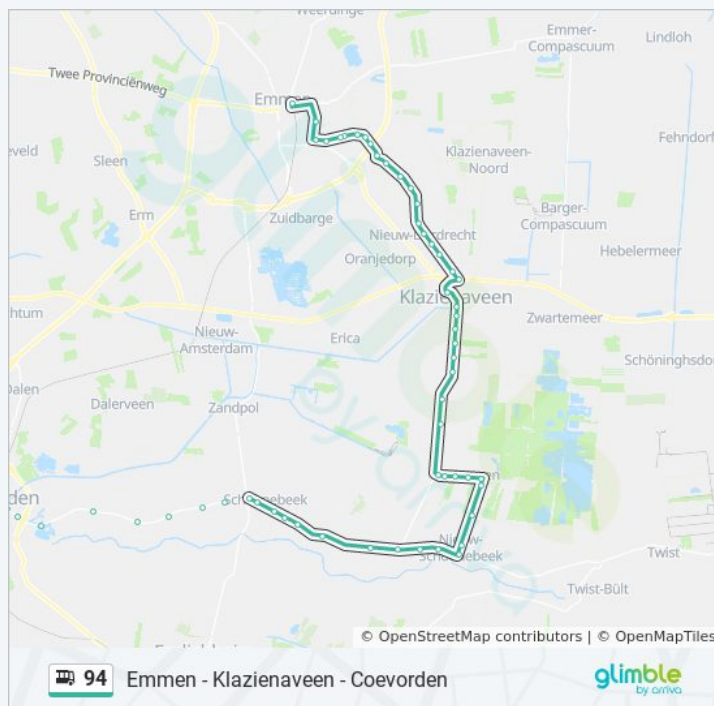

Weiteveen, Varenhof

Weiteveen, Zonnedauw

Barger Oosterveen, Verl. Noordersloot

Barger Oosterveen, Schutwijk

Barger Oosterveen, Veenhoeksweg

Barger Oosterveen, Moorweg

Klazienaveen, Petatenweg

Klazienaveen, Broekweg

Klazienaveen, Dordsedijk 510

zaterdag

Niet Operationeel

zondag

Niet Operationeel

Bus 94 info

Route: Emmen Via Klazienaveen

Haltes: 59

Ritduur: 61 min

Samenvatting Lijn:

Klazienaveen, Dordsebrug

Klazienaveen, Koriander

Klazienaveen, Kazerneweg

Nieuw Dordrecht, Vastenow 90

Nieuw Dordrecht, Vastenow 55

Nieuw Dordrecht, Vastenow 28