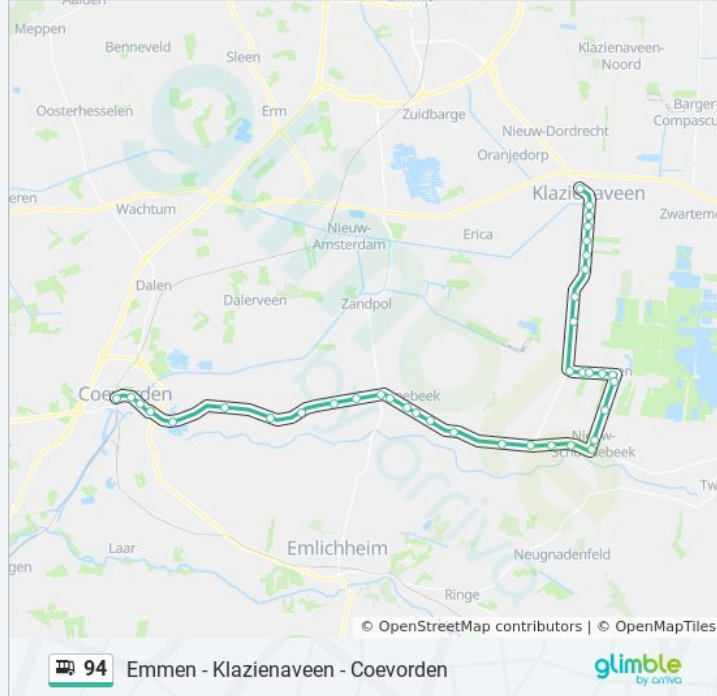

Haltes: 38

Ritduur: 38 min

Samenvatting Lijn:

Nieuw Schoonebeek, Europaweg 11

Nieuw Schoonebeek, Europaweg 30

Schoonebeek, Europaweg 38

Schoonebeek, Europaweg 64

Schoonebeek, Europaweg 94

Schoonebeek, Europaweg 140

Schoonebeek, Lauensteinstraat

Schoonebeek, Europaweg 198

Padhuis, Europaweg 64

Vlieghuis, Europaweg 40

Weijerswold, Weijerswold-Europaweg

Coevorden, Europaweg 16

Coevorden, J.Plasweg

Coevorden, Nieuwe Veste

Coevorden, Binnenvree

Coevorden, Kasteel

Coevorden, Station (Perron A)

Richting: Coevorden Via Klazienaveen

59 haltes

[BEKIJK LIJNDIENSTROOSTER](#)

Emmen, Station (Perron F)

Bus 94 info

Route: Coevorden Via Klazienaveen

Haltes: 59

Ritduur: 60 min

Samenvatting Lijn:

Barger Oosterveld, Oosterveldsestr. 155

Nieuw Dordrecht, Klazienaveensestr. 98

Nieuw Dordrecht, Boekweitveld