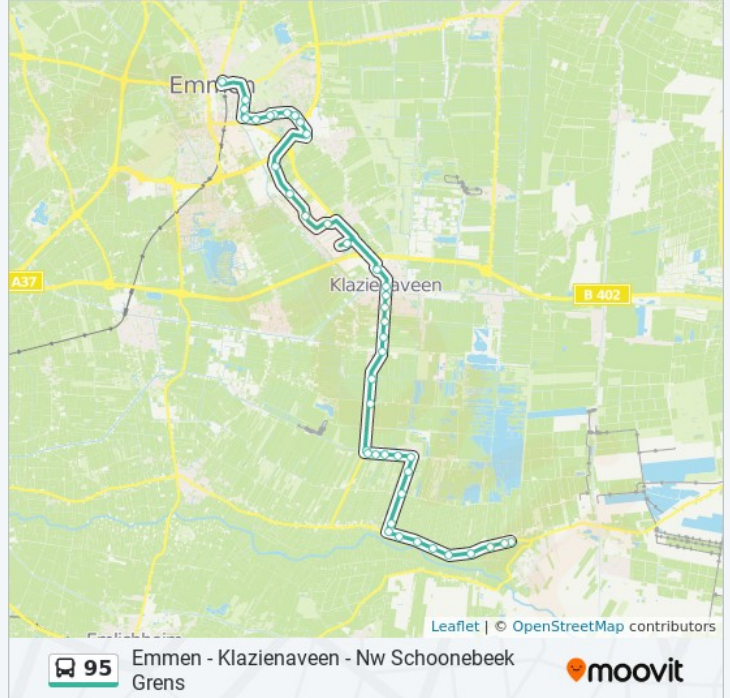

95

Emmen - Klazienaveen - Nw Schoonebeek Grens

Download De App

De buslijn 95 (Emmen - Klazienaveen - Nw Schoonebeek Grens) heeft 6 routes. Op werkdagen zijn de diensturen:

(1) Emmen Via Bargermeer Zuid: 07:15 - 17:32(2) Klazienaveen Via Bargermeer Zuid: 06:49 - 17:05

Kijk in de gratis glimble reisapp voor de dichtstbijzijnde halte van bus 95 en hoe laat de eerstvolgende bus 95 aankomt.

Richting: Emmen Via Bargermeer Zuid

22 haltes

[BEKIJK LIJNDIENSTROOSTER](#)

Klazienaveen, Dordsebrug
Klazienaveen, Koriander
Klazienaveen, Tijm
Klazienaveen, Heemst
Emmen, Bellstraat
Emmen, Edisonstraat
Emmen, James Cookstraat
Emmen, Roald Amundsenstraat
Emmen, J. Roggeveenstraat
Emmen, Karel Doormanstraat
Emmen, Phileas Foggstraat
Emmen, Stadion
Emmen, Rondweg
Emmen, Boerschaplân
Emmen, Kerspellaan
Emmen, Dingspellaan
Emmen, Holtlaan
Emmen, Oude Meerdijk
Emmen, Statenweg
Emmen, Boermarkeweg 23
Emmen, Ziekenhuis
Emmen, Station Uitstaphalte

bus 95 dienstrooster

Emmen Via Bargermeer Zuid Dienstrooster Route:

maandag	07:15 - 17:32
dinsdag	07:15 - 17:32
woensdag	07:15 - 17:32
donderdag	07:15 - 17:32
vrijdag	07:15 - 17:32
zaterdag	Niet Operationeel
zondag	Niet Operationeel

Bus 95 info

Route: Emmen Via Bargermeer Zuid

Haltes: 22

Ritduur: 27 min

Samenvatting Lijn:

Richting: Klazienaveen Via Bargermeer Zuid

22 haltes

[BEKIJK LIJNDIENSTROOSTER](#)