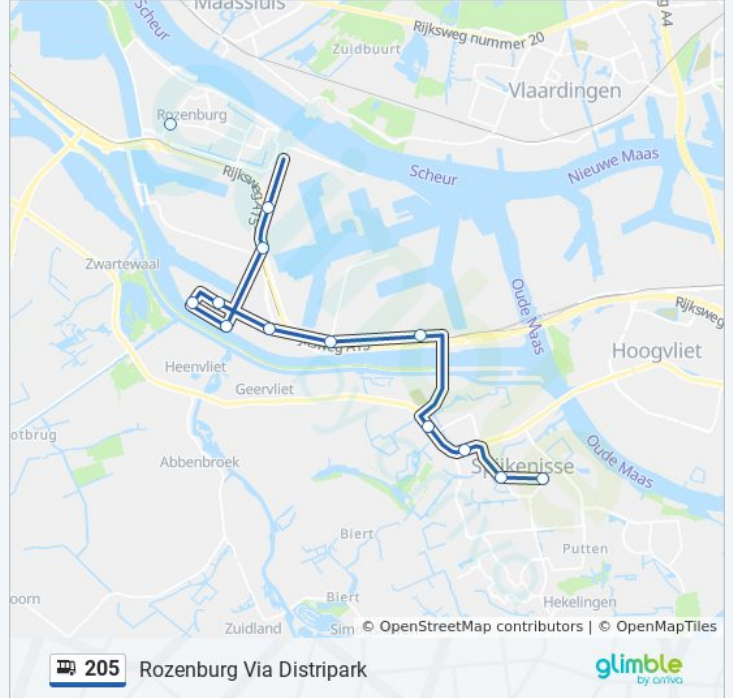

205

Rozenburg Via Distripark

Download De App

De buslijn 205 (Rozenburg Via Distripark) heeft 2 routes. Op werkdagen zijn de diensturen:

(1) Rozenburg Via Distripark: 06:24 - 07:44(2) Spijkenisse Via Distripark: 16:23 - 17:23

Kijk in de gratis glimble reisapp voor de dichtstbijzijnde halte van bus 205 en hoe laat de eerstvolgende bus 205 aankomt.

Richting: Rozenburg Via Distripark

13 haltes

[BEKIJK LIJNDIENSTROOSTER](#)

Spijkenisse, Metro Centrum

Botlek, Distripark

Botlek, Theemsweg

Botlek, Botlekstraat

Rozenburg, Volgerweg

bus 205 dienstrooster

Rozenburg Via Distripark Dienstrooster Route:

maandag	06:24 - 07:44
dinsdag	06:24 - 07:44
woensdag	06:24 - 07:44
donderdag	06:24 - 07:44
vrijdag	06:24 - 07:44
zaterdag	Niet Operationeel
zondag	Niet Operationeel

Bus 205 info

Route: Rozenburg Via Distripark

Haltes: 13

Ritduur: 31 min

Samenvatting Lijn:

Richting: Spijkensisse Via Distripark

13 haltes

[BEKIJK LIJNDIENSTROOSTER](#)