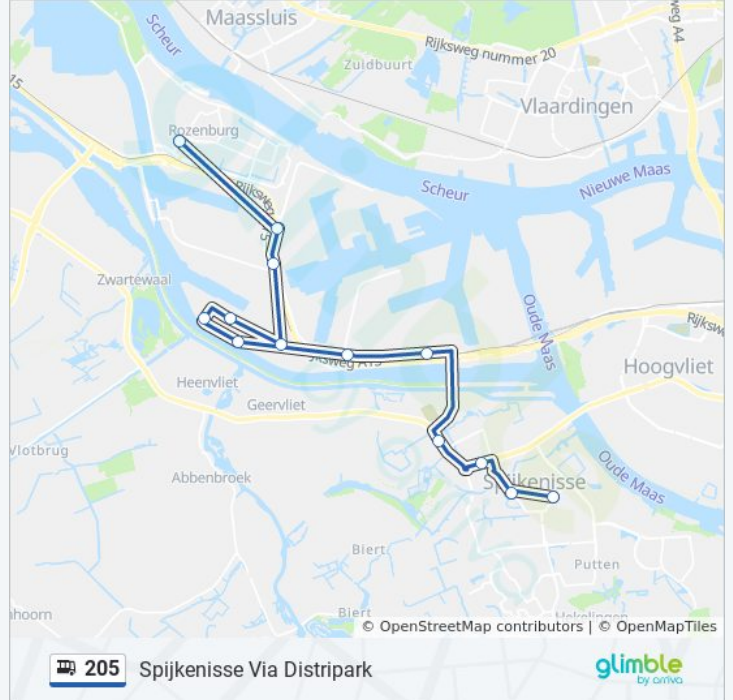

205

Rozenburg Via Distripark

Download De App

De buslijn 205 (Rozenburg Via Distripark) heeft 2 routes. Op werkdagen zijn de diensturen:

(1) Rozenburg Via Distripark: 06:24 - 07:44(2) Spijkenisse Via Distripark: 16:23 - 17:23

Kijk in de gratis glimble reisapp voor de dichtstbijzijnde halte van bus 205 en hoe laat de eerstvolgende bus 205 aankomt.

Richting: Rozenburg Via Distripark

13 haltes

[BEKIJK LIJNDIENSTROOSTER](#)

Spijkenisse, Metro Centrum

Botlek, Esso

Spijkensisse, Halfweg 2

Spijkensisse, Zinkseweg

Spijkensisse, De Ritte

Spijkensisse, Metro Centrum

bus 205 dienstrooster

Spijkensisse Via Distripark Dienstrooster Route:

maandag	16:23 - 17:23
dinsdag	16:23 - 17:23
woensdag	16:23 - 17:23
donderdag	16:23 - 17:23
vrijdag	16:23 - 17:23
zaterdag	Niet Operationeel
zondag	Niet Operationeel

Bus 205 info

Route: Spijkensisse Via Distripark

Haltes: 13

Ritduur: 33 min

Samenvatting Lijn:

205 bus dienstroosters en routekaarten zijn beschikbaar als online PDF op moovitapp.com. Gebruik de [Moovit-app](#) om live de vertrektijden van bus-, trein- en metrolijnen te bekijken, en stap-per-stap wegbeschrijvingen voor alle OV-lijnen in Netherlands.