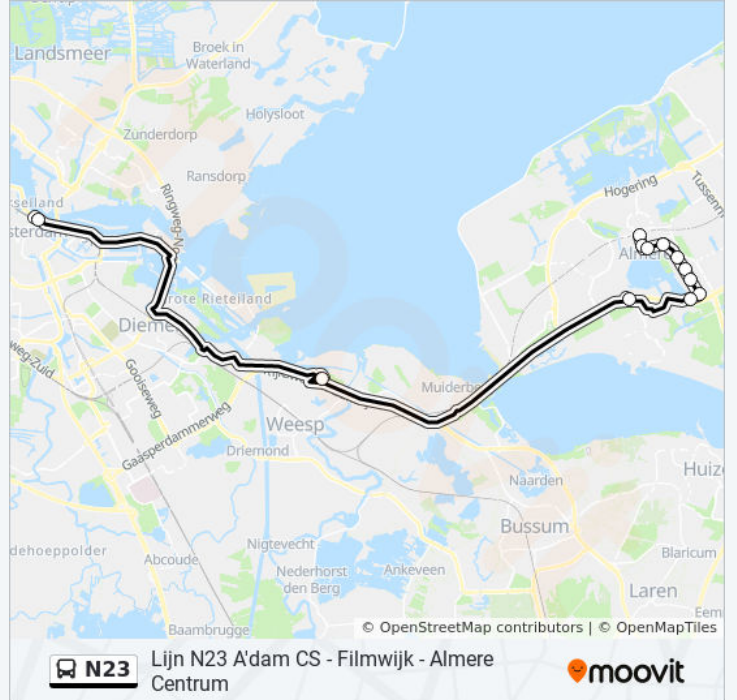

N23 bus dienstroosters en routekaarten zijn beschikbaar als online PDF op moovitapp.com. Gebruik de [Moovit-app](#) om live de vertrektijden van bus-, trein- en metrolijnen te bekijken, en stap-per-stap wegbeschrijvingen voor alle OV-lijnen in Netherlands.

[Over Moovit](#) • [MaaS-oplossingen](#) • [Ondersteunde landen](#) • [Mooviter-gemeenschap](#)

© 2024 Moovit - Alle rechten voorbehouden

Bekijk Live Aankomsttijden