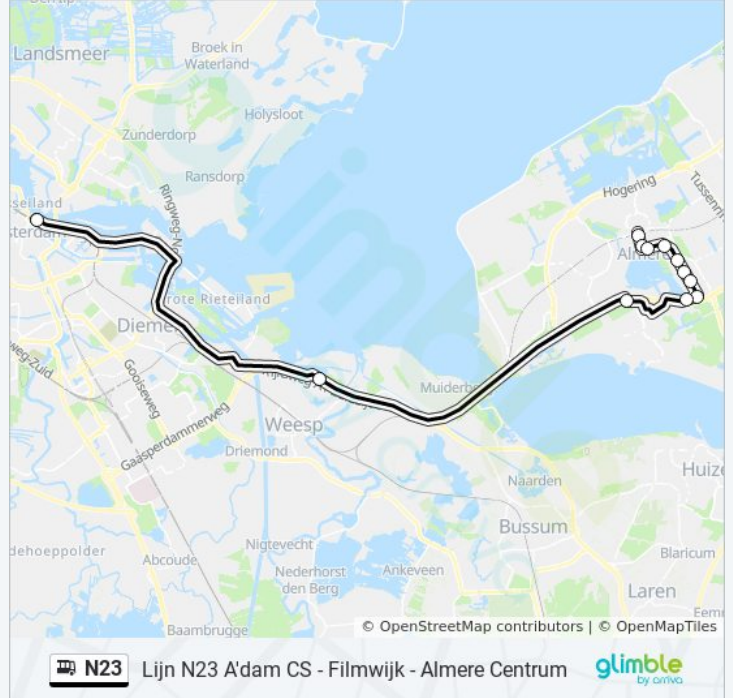

**Richting: Almere Stad**

12 haltes

[BEKIJK LIJNDIENSTROOSTER](#)

Amsterdam, Centraal Station

Muiden, P+R Terrein

Almere Stad, Busstation 'T Oor

Almere Stad, Kasteel

Almere Stad, Veluwsekant

Almere Stad, Walt Disneyplantsoen

Almere Stad, Bunuellaan

Almere Stad, Romy Schneiderweg

Almere Stad, Greta Garboplantsoen

Almere Stad, Flevoziekenhuis

Almere Stad, Stadhuisplein

Almere Stad, Station Centrum

**Bus N23 info****Route:** Almere Stad**Haltes:** 12**Ritduur:** 48 min**Samenvatting Lijn:**

## Richting: Amsterdam Cs

12 haltes

[BEKIJK LIJNDIENSTROOSTER](#)

Almere Stad, Station Centrum

Almere Stad, Stadhuisplein

Almere Stad, Flevoziekenhuis

Almere Stad, Greta Garboplantsoen

Almere Stad, Romy Schneiderweg