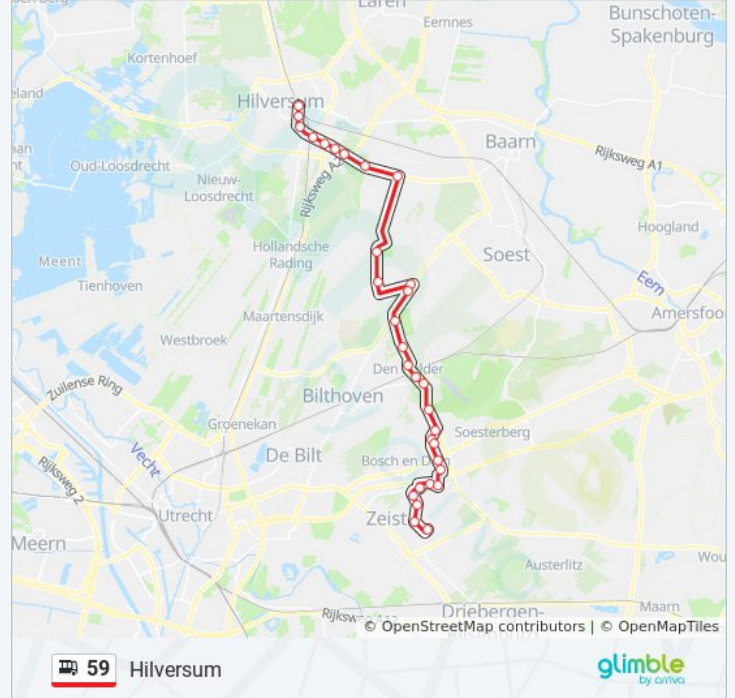

Bosch En Duin, Vossenlaan

Huis Ter Heide, Park Rodichem

Huis Ter Heide, Frans Van Mierislaan

Huis Ter Heide, Van Ostadelaan

Huis Ter Heide, Prins Alexanderweg

Huis Ter Heide, Pr. Alexanderstichting

Zeist, Handelscentrum

Zeist, Johannes Postlaan

Zeist, Vrijheidsplein

Zeist, Nepveulaan

Zeist, Schaerweydelaan

Zeist, Steynlaan

Zeist, Busstation (Perron A)

59 bus dienstroosters en routekaarten zijn beschikbaar als online PDF op moovitapp.com. Gebruik de [Moovit-app](#) om live de vertrektijden van bus-, trein- en metrolijnen te bekijken, en stap-per-stap wegbeschrijvingen voor alle OV-lijnen in Netherlands.

[Over Moovit](#) • [MaaS-oplossingen](#) • [Ondersteunde landen](#) • [Mooviter-gemeenschap](#)

© 2024 Moovit - Alle rechten voorbehouden

Bekijk Live Aankomsttijden