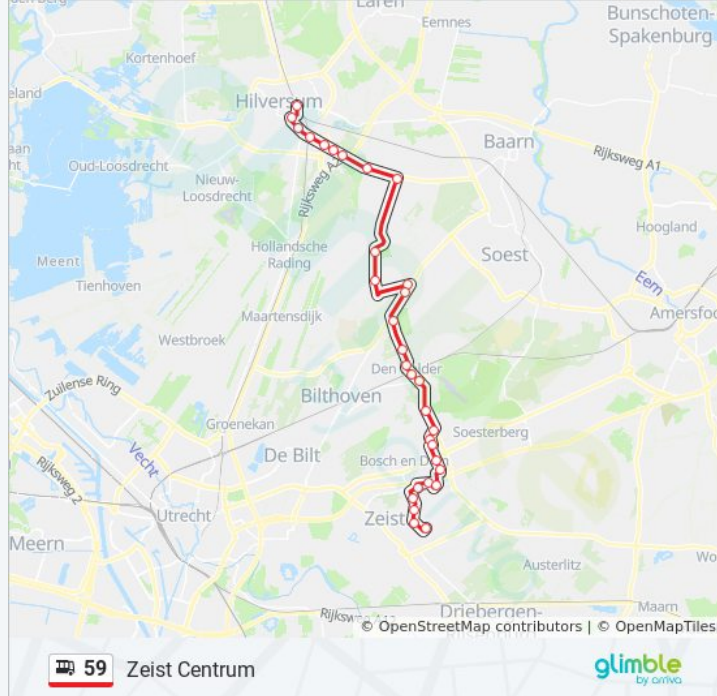

Richting: Hilversum

31 haltes

[BEKIJK LIJNDIENSTROOSTER](#)

Zeist, Busstation (Perron A)
Zeist, Steynlaan
Zeist, Schaerweydelaan
Zeist, Nepveulaan
Zeist, Vrijheidsplein
Zeist, Johannes Postlaan
Zeist, Handelscentrum
Huis Ter Heide, Pr. Alexanderstichting
Huis Ter Heide, Prins Alexanderweg
Huis Ter Heide, Van Ostadelaan
Huis Ter Heide, Frans Van Mierislaan
Huis Ter Heide, Park Rodichem
Bosch En Duin, Vossenlaan
Den Dolder, Hertenlaan
Den Dolder, Centrum
Den Dolder, Pleineslaan
Den Dolder, Willem Arntszhoeve
Den Dolder, Soestdijkerweg
Den Dolder, Ernst Sillem Hoeve
Lage Vuursche, Prins Hendriksoord
Lage Vuursche, Venwoude
Lage Vuursche, Dorp

Bus 59 info

Route: Hilversum

Haltes: 31

Ritduur: 51 min

Samenvatting Lijn:

Lage Vuursche, Hoge Vuurseweg
 Lage Vuursche, Groot Kievitsdal
 Hilversum, Monnikenberg
 Hilversum, Surinamelaan
 Hilversum, Oostereind
 Hilversum, Station Sportpark
 Hilversum, Hollandselaan
 Hilversum, Schapenkamp
 Hilversum, Station

Richting: Zeist Centrum

31 haltes

[BEKIJK LIJNDIENSTROOSTER](#)

Hilversum, Station
 Hilversum, Schapenkamp
 Hilversum, Hollandselaan
 Hilversum, Station Sportpark
 Hilversum, Oostereind
 Hilversum, Surinamelaan
 Hilversum, Monnikenberg
 Lage Vuursche, Groot Kievitsdal
 Lage Vuursche, Hoge Vuurseweg
 Lage Vuursche, Dorp
 Lage Vuursche, Venwoude
 Lage Vuursche, Prins Hendriksoord
 Den Dolder, Ernst Sillem Hoeve
 Den Dolder, Soestdijkerweg
 Den Dolder, Willem Arntszhoeve
 Den Dolder, Pleineslaan
 Den Dolder, Centrum
 Den Dolder, Hertenlaan

Bus 59 info

Route: Zeist Centrum

Haltes: 31

Ritduur: 48 min

Samenvatting Lijn:

Bosch En Duin, Vossenlaan

Huis Ter Heide, Park Rodichem

Huis Ter Heide, Frans Van Mierislaan