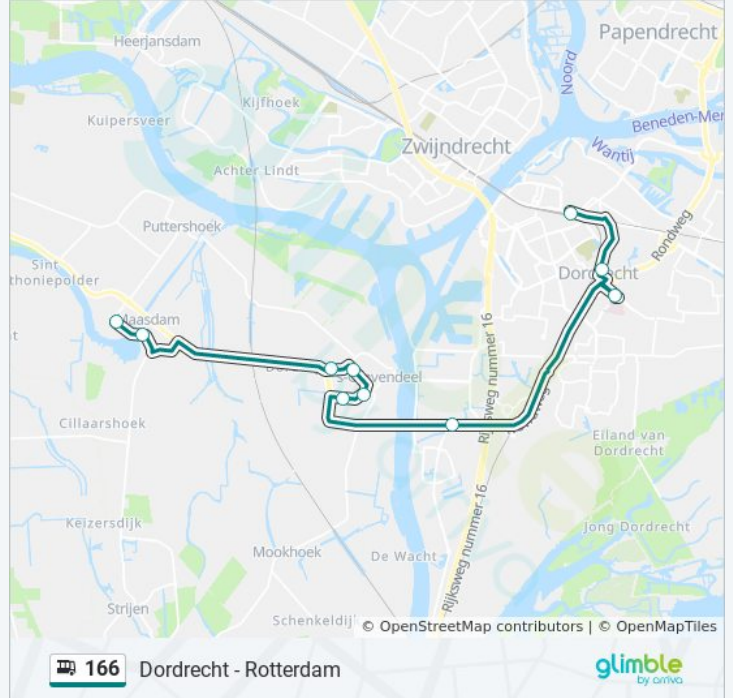

Bus 166 info

Route: 'S-Gravendeel H. Hamerstraat

Haltes: 17

Ritduur: 40 min

Samenvatting Lijn:

Richting: Dordrecht Cs

21 haltes

[BEKIJK LIJNDIENSTROOSTER](#)

Bus 166 info

Route: Heinoord Busstation

Haltes: 19

Ritduur: 43 min

Samenvatting Lijn:

Richting: Maasdam Lageweg

10 haltes

[BEKIJK LIJNDIENSTROOSTER](#)

Maasdam, 'S-Gravendeelseweg

Maasdam, Lageweg

bus 166 dienstrooster

Maasdam Lageweg Dienstrooster Route:

maandag	15:11 - 17:41
dinsdag	15:11 - 17:41
woensdag	15:11 - 17:41
donderdag	15:11 - 17:41
vrijdag	15:11 - 17:41
zaterdag	Niet Operationeel
zondag	Niet Operationeel

Bus 166 info

Route: Maasdam Lageweg

Haltes: 10

Ritduur: 30 min

Samenvatting Lijn:

Richting: Rotterdam Zuidplein

21 haltes

[BEKIJK LIJNDIENSTROOSTER](#)