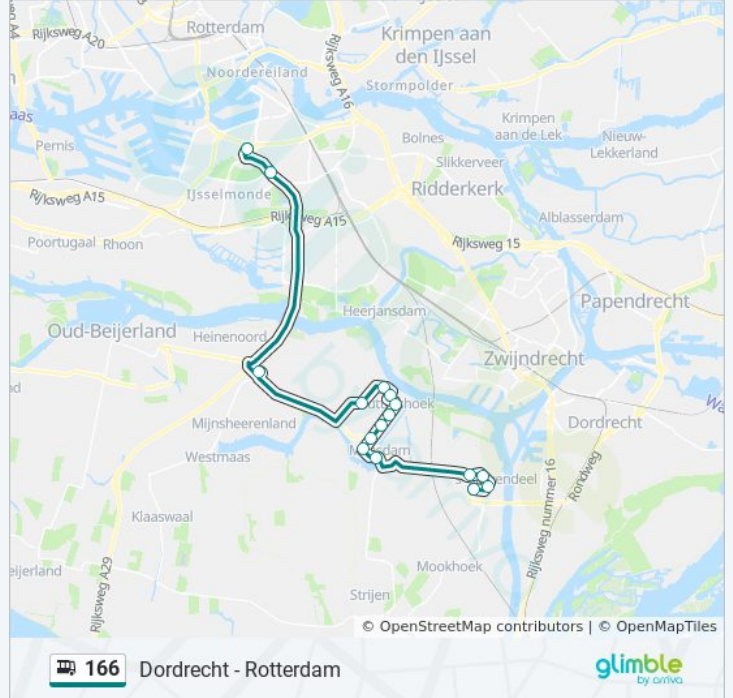

 166

Dordrecht - Rotterdam

[Download De App](#)

De buslijn 166 (Dordrecht - Rotterdam) heeft 5 routes. Op werkdagen zijn de diensturen:

(1) 'S-Gravendeel H. Hamerstraat: 00:08 - 23:08(2) Dordrecht Cs: 05:48 - 22:08(3) Heinenoord Busstation: 23:32(4) Maasdam Lageweg: 15:11 - 17:41(5) Rotterdam Zuidplein: 05:44 - 22:32

Kijk in de gratis glimble reisapp voor de dichtstbijzijnde halte van bus 166 en hoe laat de eerstvolgende bus 166 aankomt.

Richting: 'S-Gravendeel H. Hamerstraat

17 haltes

[BEKIJK LIJNDIENSTROOSTER](#)

Rotterdam, Zuidplein
Rotterdam, Vaanweg
Heinenoord, Busstation
Mijnsheerenland, Binnenmaas N217
Puttershoek, De Tol
Puttershoek, Suikerfabriek
Puttershoek, G. De Voslaan
Puttershoek, Kastanjelaan
Puttershoek, Sportlaan
Puttershoek, De Grienden
Maasdam, Gemeentehuis
Maasdam, Lageweg
Maasdam, 'S-Gravendeelseweg
'S-Gravendeel, Maasdamseweg
'S-Gravendeel, Smidsweg
'S-Gravendeel, Weegje
'S-Gravendeel, H.Hamerstraat

bus 166 dienstrooster

'S-Gravendeel H. Hamerstraat Dienstrooster Route:

maandag	00:08 - 23:08
dinsdag	00:08 - 23:08
woensdag	00:08 - 23:08
donderdag	00:08 - 23:08
vrijdag	00:08 - 23:08
zaterdag	00:08 - 23:05
zondag	00:05 - 23:08

Bus 166 info

Route: 'S-Gravendeel H. Hamerstraat

Haltes: 17

Ritduur: 40 min

Samenvatting Lijn:

Richting: Dordrecht Cs

21 haltes

[BEKIJK LIJNDIENSTROOSTER](#)