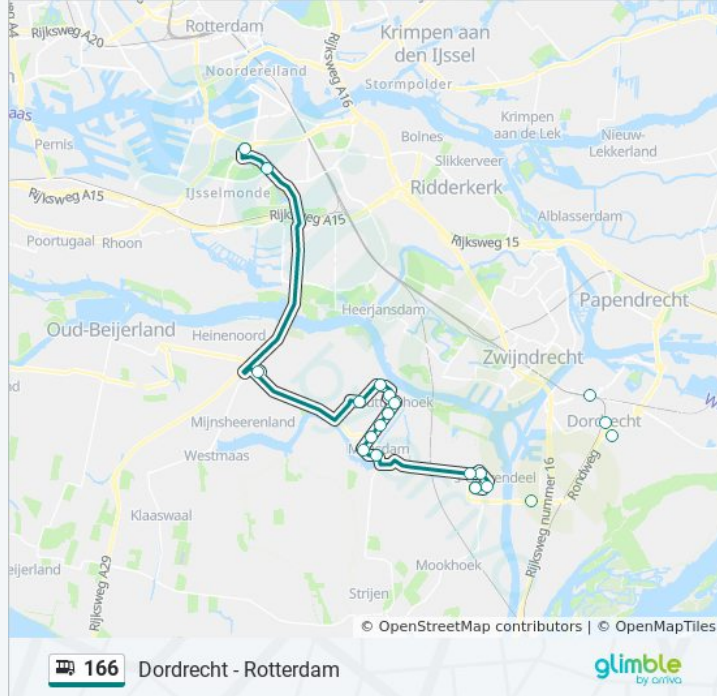

bus 166 dienstrooster

'S-Gravendeel H. Hamerstraat Dienstrooster Route:

maandag	00:08 - 23:08
dinsdag	00:08 - 23:08
woensdag	00:08 - 23:08
donderdag	00:08 - 23:08
vrijdag	00:08 - 23:08
zaterdag	00:08 - 23:05
zondag	00:05 - 23:08

Bus 166 info

Route: 'S-Gravendeel H. Hamerstraat

Haltes: 17

Ritduur: 40 min

Samenvatting Lijn:

Richting: Dordrecht Cs

21 haltes

[BEKIJK LIJNDIENSTROOSTER](#)

bus 166 dienstrooster

Rotterdam Zuidplein Dienstrooster Route:

maandag	05:44 - 22:32
dinsdag	05:44 - 22:32
woensdag	05:44 - 22:32
donderdag	05:44 - 22:32
vrijdag	05:44 - 22:32
zaterdag	06:47 - 22:33
zondag	08:49 - 22:32

Bus 166 info

Route: Rotterdam Zuidplein

Haltes: 21

Ritduur: 58 min

Samenvatting Lijn:

Heinenoord, Busstation

Vaanweg

Zuidplein (Perron G)