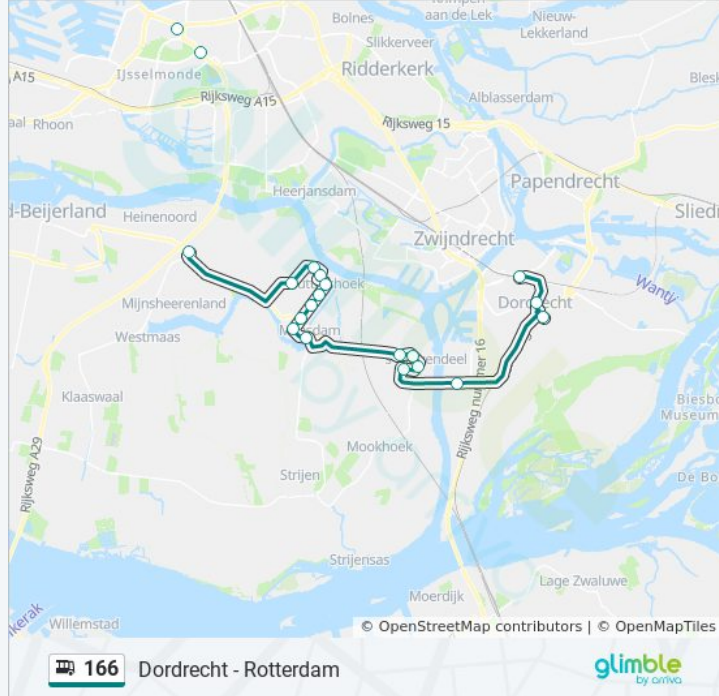

Bus 166 info

Route: 'S-Gravendeel H. Hamerstraat

Haltes: 17

Ritduur: 40 min

Samenvatting Lijn:

Richting: Dordrecht Cs

21 haltes

[BEKIJK LIJNDIENSTROOSTER](#)

'S-Gravendeel, H.Hamerstraat

Dordrecht, Kiltunnel

bus 166 dienstrooster

Dordrecht Cs Dienstrooster Route:

maandag	05:48 - 22:08
dinsdag	05:48 - 22:08
woensdag	05:48 - 22:08
donderdag	05:48 - 22:08
vrijdag	05:48 - 22:08
zaterdag	06:47 - 22:05
zondag	08:23 - 22:08

Bus 166 info

Route: Dordrecht Cs

Haltes: 21

Ritduur: 58 min

Samenvatting Lijn:

Dordrecht, Gezondheidspark

Dordrecht, Leerpark

Dordrecht, Centraal Station (Perron A)

Richting: Heinoord Busstation

19 haltes

[BEKIJK LIJNDIENSTROOSTER](#)

Dordrecht, Centraal Station

Dordrecht, Leerpark

Dordrecht, Gezondheidspark

Dordrecht, Kiltunnel

'S-Gravendeel, H.Hamerstraat