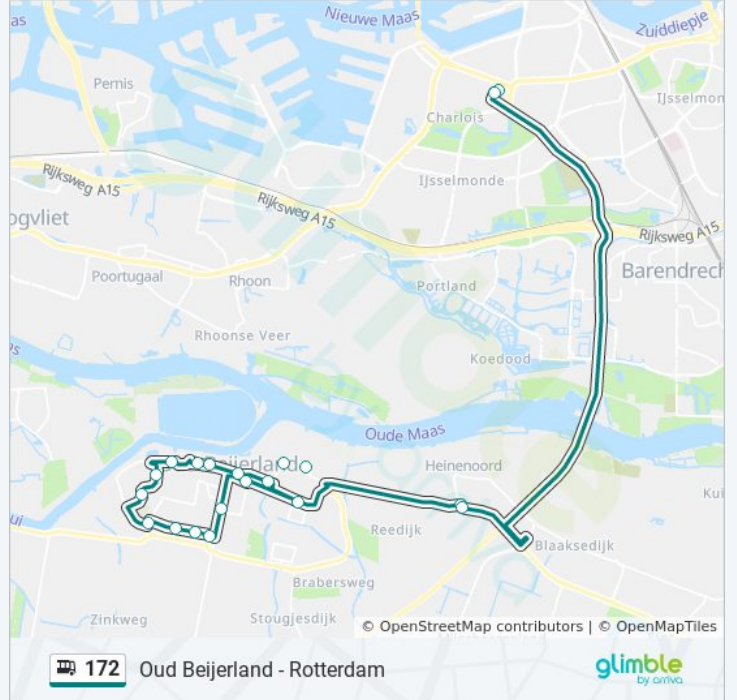

172

Oud Beijerland - Rotterdam

Download De App

De buslijn 172 (Oud Beijerland - Rotterdam) heeft één route. Op werkdagen zijn de diensturen:

(1) Oud-Beijerland Via Costerstr.: 00:03 - 23:03

Kijk in de gratis glimble reisapp voor de dichtstbijzijnde halte van bus 172 en hoe laat de eerstvolgende bus 172 aankomt.

Richting: Oud-Beijerland Via Costerstr.

20 haltes

[BEKIJK LIJNDIENSTROOSTER](#)

Rotterdam, Zuidplein
Heinenoord, Tienvoet
Oud-Beijerland, J.V.D. Heijdenstraat
Oud-Beijerland, De Bosschen
Oud-Beijerland, L.J. Costerstraat
Oud-Beijerland, Diepenhorstsingel
Oud-Beijerland, Bierkade
Oud-Beijerland, Vierwiekenplein
Oud-Beijerland, Spuioeverweg
Oud-Beijerland, Zoomwijcklaan
Oud-Beijerland, Winkelcentrum Zoomwijck
Oud-Beijerland, Zinkweg
Oud-Beijerland, De Egmontshof
Oud-Beijerland, Rembrandtstraat
Oud-Beijerland, Maseratilaan
Oud-Beijerland, Koninginneweg
Oud-Beijerland, Sportlaan
Oud-Beijerland, Poortwijk Noord
Heinenoord, Tienvoet
Zuidplein (Perron G)

bus 172 dienstrooster

Oud-Beijerland Via Costerstr. Dienstrooster Route:

maandag	00:03 - 23:03
dinsdag	00:03 - 23:03
woensdag	00:03 - 23:03
donderdag	00:03 - 23:03
vrijdag	00:03 - 23:03
zaterdag	00:03 - 23:03
zondag	00:03 - 23:03

Bus 172 info

Route: Oud-Beijerland Via Costerstr.

Haltes: 20

Ritduur: 53 min

Samenvatting Lijn:

172 bus dienstroosters en routekaarten zijn beschikbaar als online PDF op moovitapp.com. Gebruik de [Moovit-app](#) om live de vertrektijden van bus-, trein- en metrolijnen te bekijken, en stap-per-stap wegbeschrijvingen voor alle OV-lijnen in Netherlands.