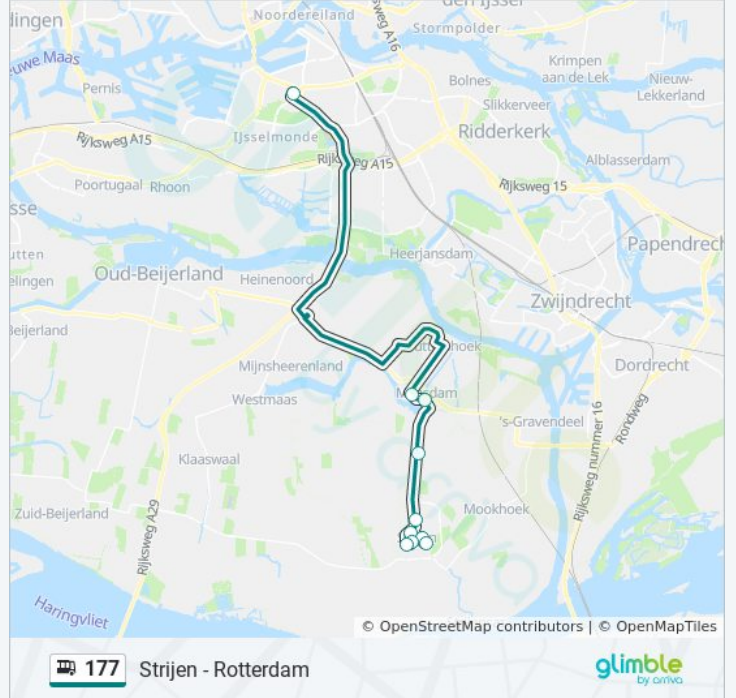

Kijk in de gratis glimble reisapp voor de dichtstbijzijnde halte van bus 177 en hoe laat de eerstvolgende bus 177 aankomt.

Richting: Rotterdam Zuidplein

10 haltes

[BEKIJK LIJNDIENSTROOSTER](#)

Strijen, Julianastraat

Strijen, Politiebureau

Strijen, Boompjesstraat

Strijen, Leeuwerikstraat

Strijen, Nieuwestraat

Strijen, Boomgaard

Cillaarshoek, Hoekseweg

Maasdam, 'S-Gravendeelseweg

Maasdam, Lageweg

Zuidplein (Perron G)

bus 177 dienstrooster

Rotterdam Zuidplein Dienstrooster Route:

maandag	06:33 - 08:03
dinsdag	06:33 - 08:03
woensdag	06:33 - 08:03
donderdag	06:33 - 08:03
vrijdag	06:33 - 08:03
zaterdag	Niet Operationeel
zondag	Niet Operationeel

Bus 177 info

Route: Rotterdam Zuidplein

Haltes: 10

Ritduur: 36 min

Samenvatting Lijn:

Richting: Strijen Julianastraat

10 haltes

[BEKIJK LIJNDIENSTROOSTER](#)