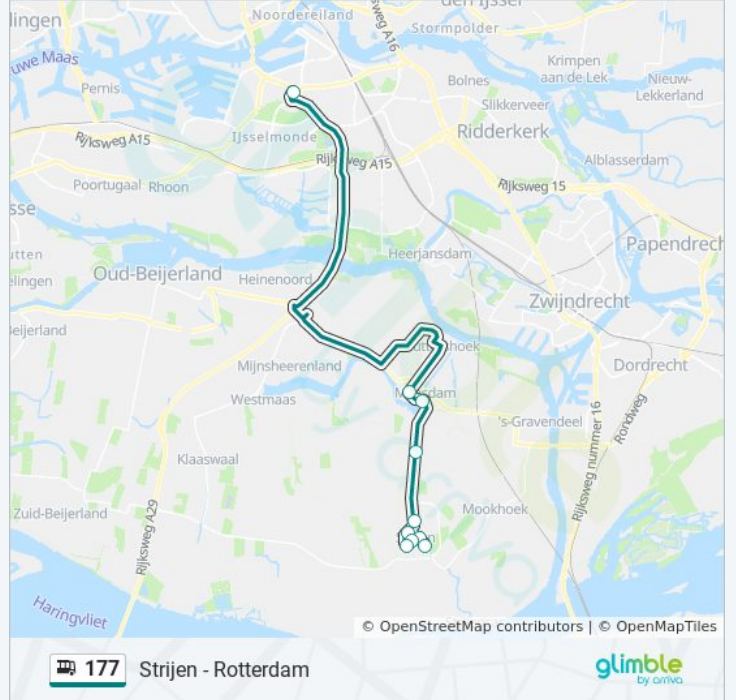

Kijk in de gratis glimble reisapp voor de dichtstbijzijnde halte van bus 177 en hoe laat de eerstvolgende bus 177 aankomt.

Richting: Rotterdam Zuidplein

10 haltes

[BEKIJK LIJNDIENSTROOSTER](#)

Strijen, Julianastraat

Bus 177 info

Route: Rotterdam Zuidplein

Haltes: 10

Ritduur: 36 min

Samenvatting Lijn:

Richting: Strijen Julianastraat

10 haltes

[BEKIJK LIJNDIENSTROOSTER](#)

Strijen, Politiebureau

Strijen, Julianastraat

bus 177 dienstrooster

Strijen Julianastraat Dienstrooster Route:

maandag	16:50 - 18:20
dinsdag	16:50 - 18:20
woensdag	16:50 - 18:20
donderdag	16:50 - 18:20
vrijdag	16:50 - 18:20
zaterdag	Niet Operationeel
zondag	Niet Operationeel

Bus 177 info

Route: Strijen Julianastraat

Haltes: 10

Ritduur: 37 min

Samenvatting Lijn:

177 bus dienstroosters en routekaarten zijn beschikbaar als online PDF op moovitapp.com. Gebruik de [Moovit-app](#) om live de vertrektijden van bus-, trein- en metrolijnen te bekijken, en stap-per-stap wegbeschrijvingen voor alle OV-lijnen in Netherlands.