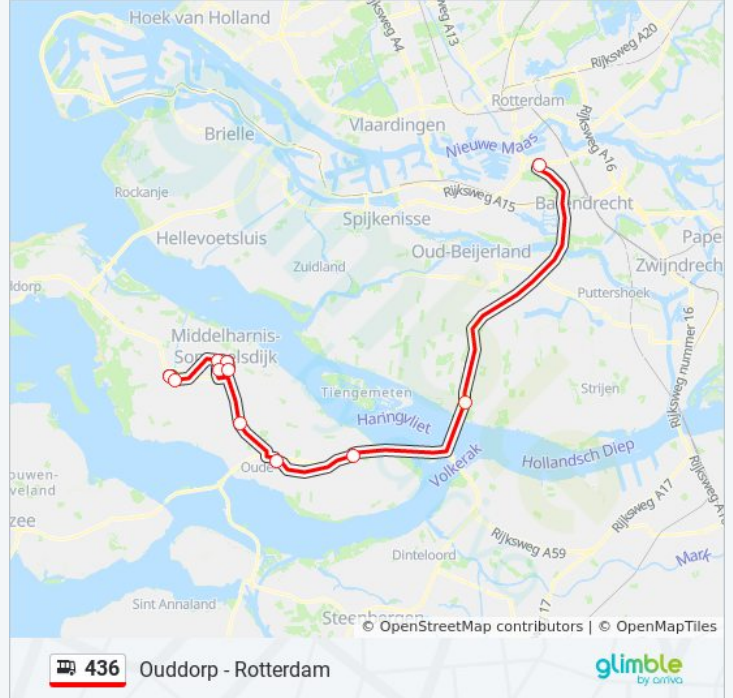

Kijk in de gratis glimble reisapp voor de dichtstbijzijnde halte van bus 436 en hoe laat de eerstvolgende bus 436 aankomt.

Richting: Dirksland Ziekenhuis

11 haltes

[BEKIJK LIJNDIENSTROOSTER](#)

Rotterdam, Zuidplein

Dirksland, Dorp

Dirksland, Ziekenhuis

bus 436 dienstrooster

Dirksland Ziekenhuis Dienstrooster Route:

maandag	07:53 - 23:07
dinsdag	00:07 - 23:07
woensdag	00:07 - 23:07
donderdag	00:07 - 23:07
vrijdag	00:07 - 23:07
zaterdag	00:07 - 23:07
zondag	00:07 - 23:37

Bus 436 info

Route: Dirksland Ziekenhuis

Haltes: 11

Ritduur: 64 min

Samenvatting Lijn:

Richting: Ouddorp Bernhardweg

19 haltes

[BEKIJK LIJNDIENSTROOSTER](#)

Rotterdam, Zuidplein
 Numansdorp, A29
 Den Bommel, N59 P+R
 Oude-Tonge, Busstation
 Nieuwe-Tonge, N215
 Sommeldijk, Zuid
 Middelharnis, Gemeentehuis
 Middelharnis, Centrum
 Sommeldijk, Noord
 Dirksland, Dorp
 Dirksland, Ziekenhuis
 Dirksland, Staakweg
 Melissant, Tunneltje
 Stellendam, Busstation
 Goedereede, Vissersweg
 Ouddorp, Kerkhoek
 Ouddorp, Station
 Ouddorp, Hoge Pad