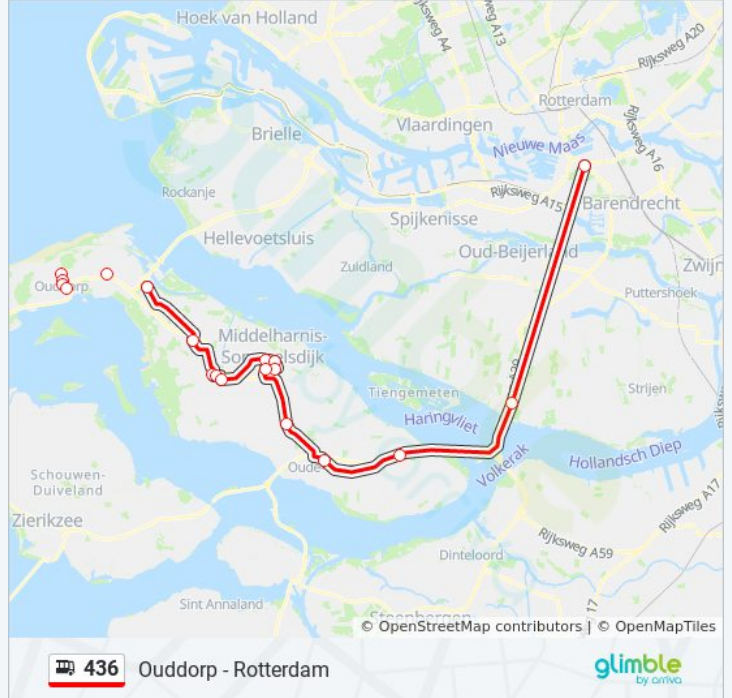

Oude-Tonge, Busstation

Den Bommel, N59 P+R

Numansdorp, A29

bus 436 dienstrooster

Rotterdam Zuidplein Dienstrooster Route:

maandag	04:59 - 22:22
dinsdag	04:59 - 22:22
woensdag	04:59 - 22:22
donderdag	04:59 - 22:22
vrijdag	04:59 - 22:22
zaterdag	06:15 - 22:22
zondag	07:47 - 22:22

Bus 436 info

Route: Rotterdam Zuidplein

Haltes: 19

Ritduur: 81 min

Samenvatting Lijn:

Richting: Sommeldijk Zuid

14 haltes

[BEKIJK LIJNDIENSTROOSTER](#)