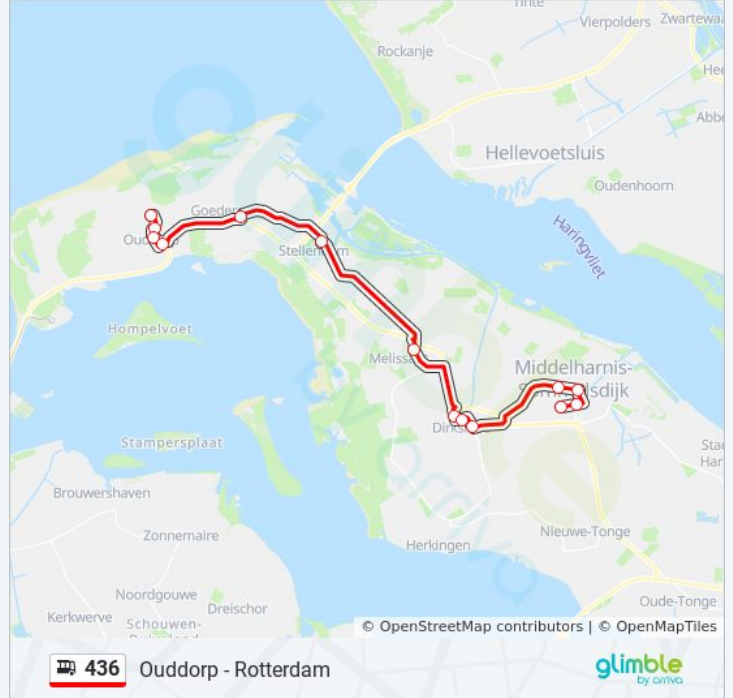

Richting: Stellendam Busstation

14 haltes

[BEKIJK LIJNDIENSTROOSTER](#)

Rotterdam, Zuidplein

Numansdorp, A29

Den Bommel, N59 P+R

Oude-Tonge, Busstation

Nieuwe-Tonge, N215

Sommelsdijk, Zuid

Middelharnis, Gemeentehuis

Middelharnis, Centrum

Sommelsdijk, Noord

Dirksland, Dorp

Dirksland, Ziekenhuis

Dirksland, Staakweg

Melissant, Tunneltje

Stellendam, Busstation

bus 436 dienstrooster

Stellendam Busstation Dienstrooster Route:

maandag	05:45 - 18:07
dinsdag	05:45 - 18:07
woensdag	05:45 - 18:07
donderdag	05:45 - 18:07
vrijdag	05:45 - 18:07
zaterdag	06:15 - 17:07
zondag	Niet Operationeel

Bus 436 info

Route: Stellendam Busstation

Haltes: 14

Ritduur: 79 min

Samenvatting Lijn: