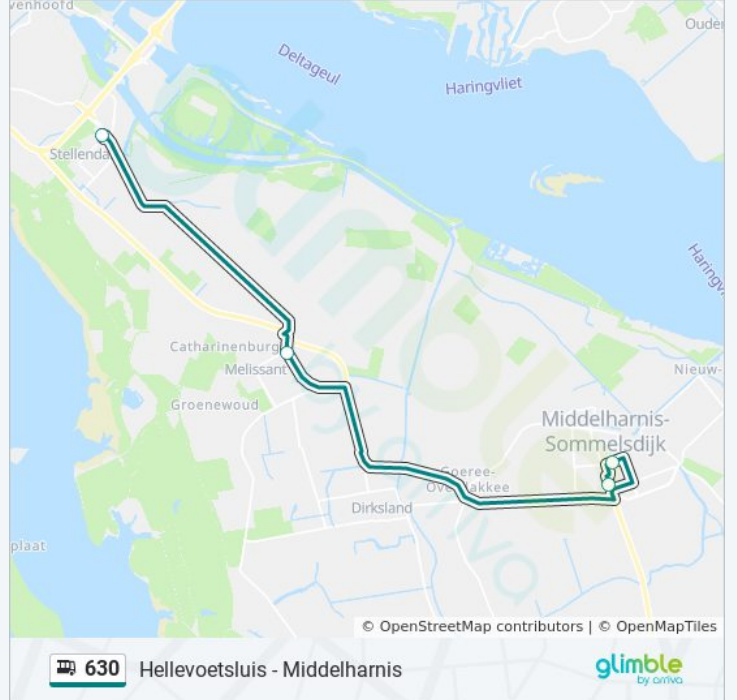

Kijk in de gratis glimble reisapp voor de dichtstbijzijnde halte van bus 630 en hoe laat de eerstvolgende bus 630 aankomt.

Richting: Hellevoetsluis A.I. Laan

7 haltes

[BEKIJK LIJNDIENSTROOSTER](#)

Middelharnis, Gemeentehuis

Haltes: 7

Ritduur: 34 min

Samenvatting Lijn:

Richting: Sommelsdijk Campus

7 haltes

[BEKIJK LIJNDIENSTROOSTER](#)

Hellevoetsluis, Amnesty Internationallaan

Hellevoetsluis, Prov.Weg/Smitsweg

Hellevoetsluis, Provincialeweg/Voorweg

Stellendam, Busstation

Melissant, Tunneltje

Middelharnis, Gemeentehuis

Sommelsdijk, Campus

bus 630 dienstrooster

Sommelsdijk Campus Dienstrooster Route:

maandag	Niet Operationeel
dinsdag	Niet Operationeel
woensdag	Niet Operationeel
donderdag	Niet Operationeel
vrijdag	07:43 - 08:39
zaterdag	Niet Operationeel
zondag	Niet Operationeel

Bus 630 info

Route: Sommelsdijk Campus

Haltes: 7

Ritduur: 36 min

Samenvatting Lijn:

630 bus dienstroosters en routekaarten zijn beschikbaar als online PDF op moovitapp.com. Gebruik de [Moovit-app](#) om live de vertrektijden van bus-, trein- en metrolijnen te bekijken, en stap-per-stap wegbeschrijvingen voor alle OV-lijnen in Netherlands.