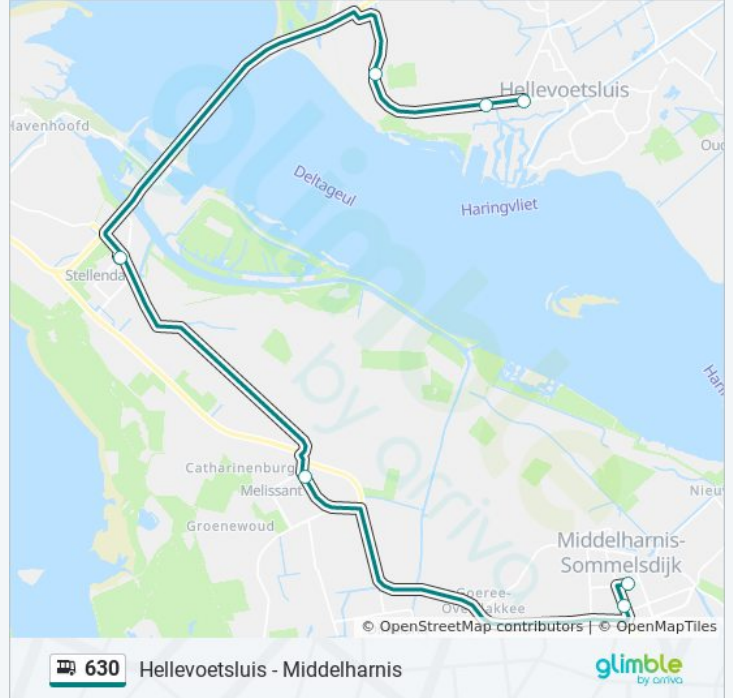

Kijk in de gratis glimble reisapp voor de dichtstbijzijnde halte van bus 630 en hoe laat de eerstvolgende bus 630 aankomt.

Richting: Hellevoetsluis A.I. Laan

7 haltes

[BEKIJK LIJNDIENSTROOSTER](#)

Middelharnis, Gemeentehuis

Sommelsdijk, Campus

Melissant, Tunneltje

Stellendam, Busstation

Hellevoetsluis, Provincialeweg/Voorweg

Hellevoetsluis, Prov.Weg/Smitsweg

Hellevoetsluis, Amnesty Internationallaan

bus 630 dienstrooster

Hellevoetsluis A.I. Laan Dienstrooster Route:

maandag	Niet Operationeel
dinsdag	Niet Operationeel
woensdag	Niet Operationeel
donderdag	Niet Operationeel
vrijdag	13:52 - 16:17
zaterdag	Niet Operationeel
zondag	Niet Operationeel

Bus 630 info

Route: Hellevoetsluis A.I. Laan

Haltes: 7

Ritduur: 34 min

Samenvatting Lijn:

Richting: Sommelsdijk Campus

7 haltes

[BEKIJK LIJNDIENSTROOSTER](#)

Hellevoetsluis, Amnesty Internationallaan

Hellevoetsluis, Prov.Weg/Smitsweg