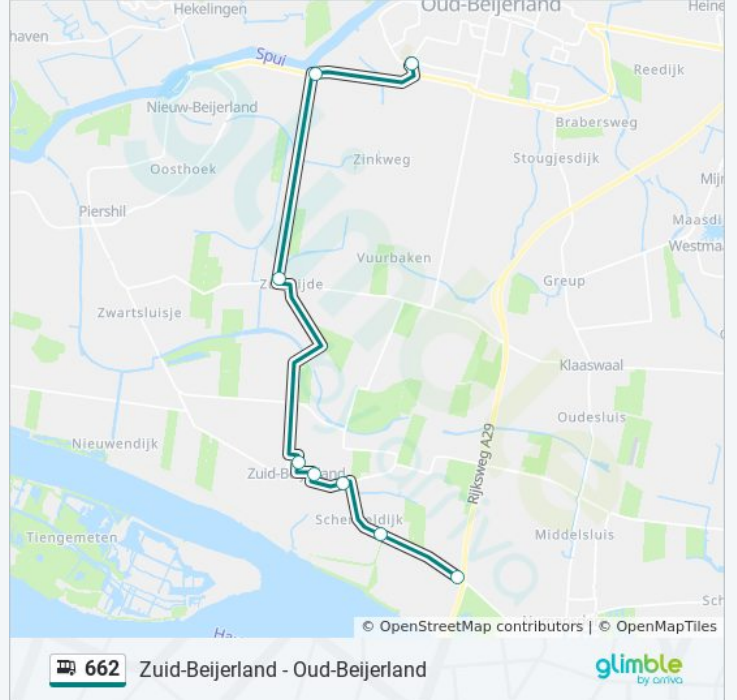

662 bus dienstroosters en routekaarten zijn beschikbaar als online PDF op moovitapp.com. Gebruik de [Moovit-app](#) om live de vertrektijden van bus-, trein- en metrolijnen te bekijken, en stap-per-stap wegbeschrijvingen voor alle OV-lijnen in Netherlands.

[Over Moovit](#) • [MaaS-oplossingen](#) • [Ondersteunde landen](#) • [Mooviter-gemeenschap](#)

© 2024 Moovit - Alle rechten voorbehouden

Bekijk Live Aankomsttijden