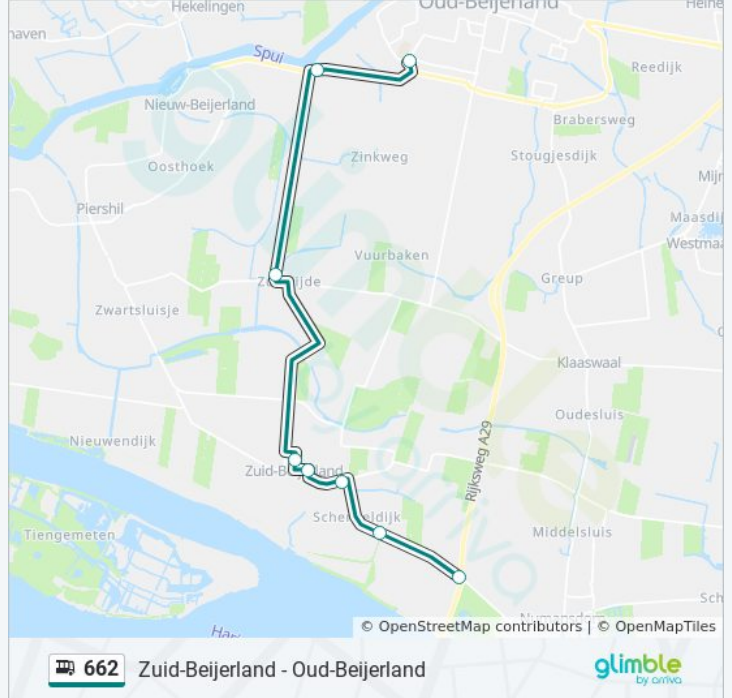

Kijk in de gratis glimble reisapp voor de dichtstbijzijnde halte van bus 662 en hoe laat de eerstvolgende bus 662 aankomt.

Richting: Numansdorp Viaduct A29

7 haltes

[BEKIJK LIJNDIENSTROOSTER](#)

Oud-Beijerland, Zinkweg

Zuidzijde, Zuidzijde

Zuid-Beijerland, Oldenbarneveltstraat

Zuid-Beijerland, Gravin Sabinastraat

Zuid-Beijerland, Dorpsstraat

Zuid-Beijerland, 'T Scheidt

Numansdorp, Viaduct A29

bus 662 dienstrooster

Numansdorp Viaduct A29 Dienstrooster Route:

maandag	Niet Operationeel
dinsdag	Niet Operationeel
woensdag	Niet Operationeel
donderdag	Niet Operationeel
vrijdag	13:59 - 16:25
zaterdag	Niet Operationeel
zondag	Niet Operationeel

Bus 662 info

Route: Numansdorp Viaduct A29

Haltes: 7

Ritduur: 24 min

Samenvatting Lijn:

Richting: Oud-Beijerland Zinkweg

8 haltes

[BEKIJK LIJNDIENSTROOSTER](#)

Numansdorp, Viaduct A29

Zuid-Beijerland, 'T Scheidt