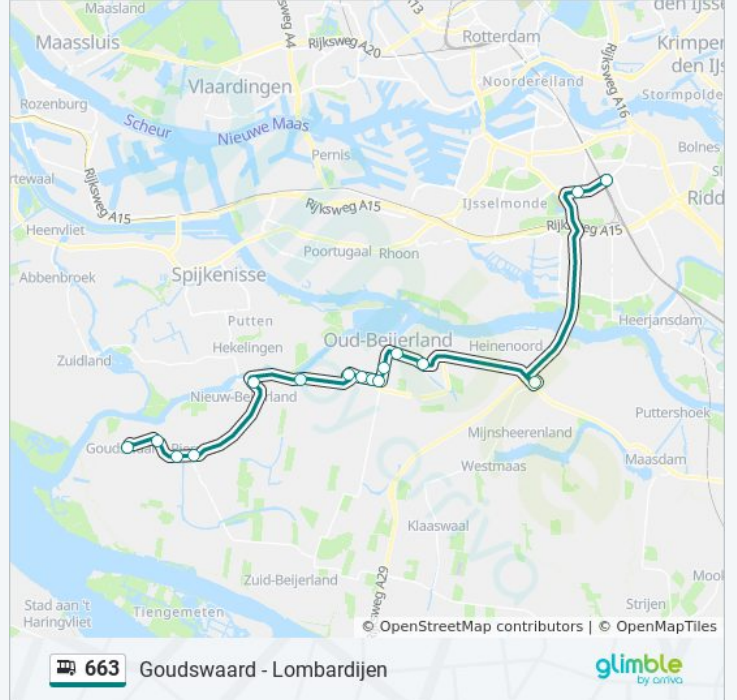

Bus 663 info

Route: Goudswaard N. V. Puttenstr.

Haltes: 16

Ritduur: 44 min

Samenvatting Lijn:

Richting: Rotterdam Station Lombardijen

16 haltes

[BEKIJK LIJNDIENSTROOSTER](#)

Oud-Beijerland, Rembrandtstraat

Oud-Beijerland, Maseratilaan

Oud-Beijerland, Koninginneweg

Oud-Beijerland, Sportlaan

Oud-Beijerland, Poortwijk Noord

Heinenoord, Busstation

Spinozaweg

Rotterdam, Station Lombardijen

bus 663 dienstrooster

Rotterdam Station Lombardijen Dienstrooster Route:

maandag	Niet Operationeel
dinsdag	Niet Operationeel
woensdag	Niet Operationeel
donderdag	Niet Operationeel
vrijdag	07:28 - 08:18
zaterdag	Niet Operationeel
zondag	Niet Operationeel

Bus 663 info

Route: Rotterdam Station Lombardijen

Haltes: 16

Ritduur: 47 min

Samenvatting Lijn:

663 bus dienstroosters en routekaarten zijn beschikbaar als online PDF op moovitapp.com. Gebruik de [Moovit-app](#) om live de vertrektijden van bus-, trein- en metrolijnen te bekijken, en stap-per-stap wegbeschrijvingen voor alle OV-lijnen in Netherlands.