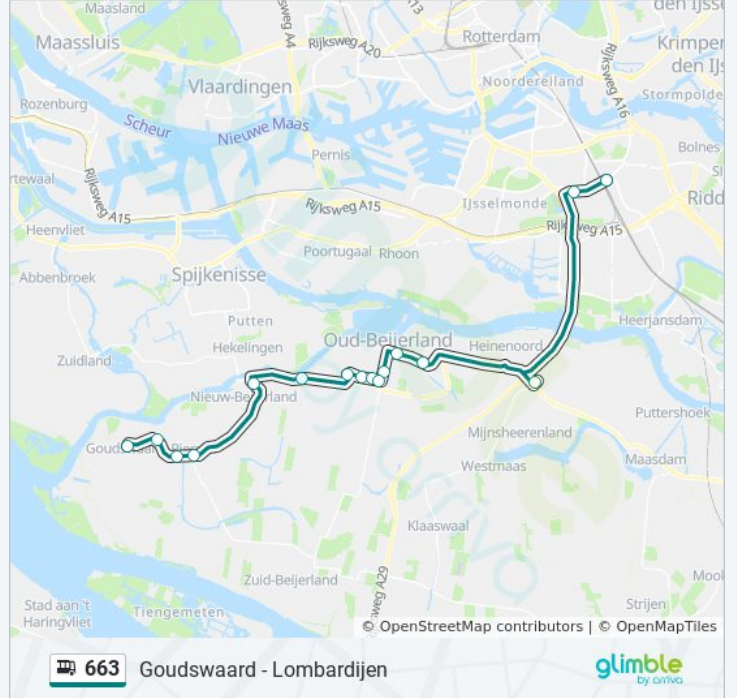

Goudswaard N. V. Puttenstr. Dienstrooster Route:

maandag	Niet Operationeel
dinsdag	Niet Operationeel
woensdag	Niet Operationeel
donderdag	Niet Operationeel
vrijdag	15:30
zaterdag	Niet Operationeel
zondag	Niet Operationeel

Bus 663 info

Route: Goudswaard N. V. Puttenstr.

Haltes: 16

Ritduur: 44 min

Samenvatting Lijn:

Richting: Rotterdam Station Lombardijen

16 haltes

[BEKIJK LIJNDIENSTROOSTER](#)