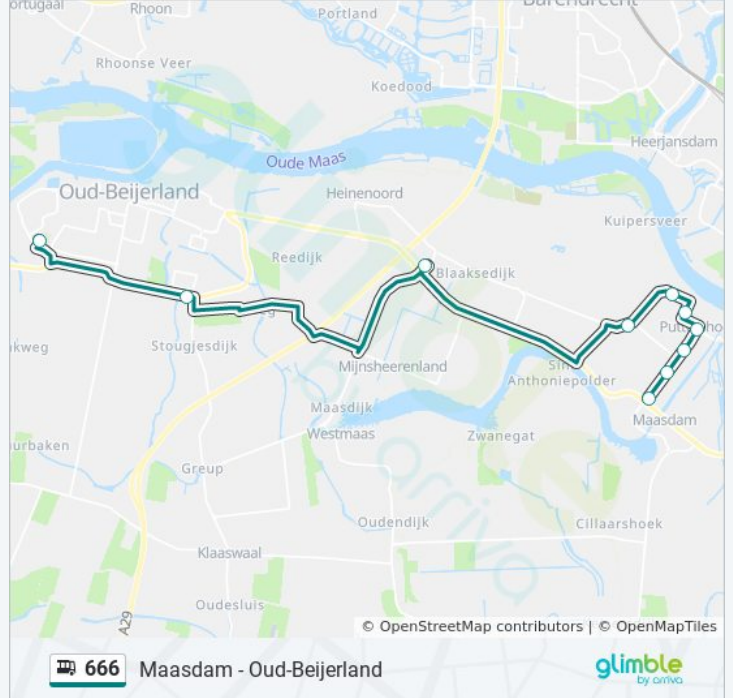

Kijk in de gratis glimble reisapp voor de dichtstbijzijnde halte van bus 666 en hoe laat de eerstvolgende bus 666 aankomt.

Richting: Maasdam Gemeentehuis

10 haltes

[BEKIJK LIJNDIENSTROOSTER](#)

Oud-Beijerland, Scholengemeenschap

Oud-Beijerland, Poortwijk Zuid

Heinenoord, Busstation

Puttershoek, De Tol

Puttershoek, Suikerfabriek

Puttershoek, G. De Voslaan

Puttershoek, Kastanjelaan

Puttershoek, Sportlaan

Puttershoek, De Grienden

Maasdam, Gemeentehuis

bus 666 dienstrooster

Maasdam Gemeentehuis Dienstrooster Route:

maandag	Niet Operationeel
dinsdag	Niet Operationeel
woensdag	Niet Operationeel
donderdag	Niet Operationeel
vrijdag	12:56 - 16:16
zaterdag	Niet Operationeel
zondag	Niet Operationeel

Bus 666 info

Route: Maasdam Gemeentehuis

Haltes: 10

Ritduur: 33 min

Samenvatting Lijn:

Richting: Oud-Beijerland Scholengemeenschap

10 haltes

[BEKIJK LIJNDIENSTROOSTER](#)