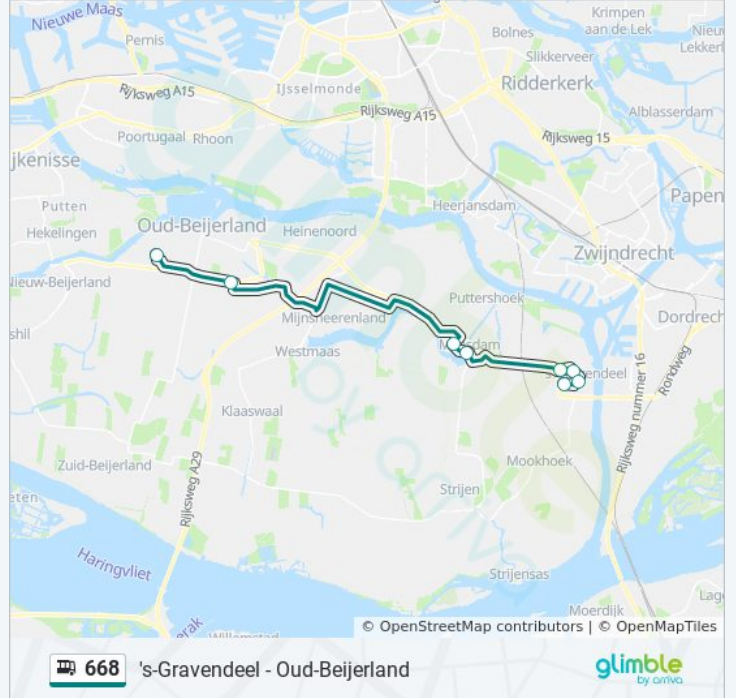

Kijk in de gratis glimble reisapp voor de dichtstbijzijnde halte van bus 668 en hoe laat de eerstvolgende bus 668 aankomt.

Richting: 'S-Gravendeel H.Hamerstraat

8 haltes

[BEKIJK LIJNDIENSTROOSTER](#)

Oud-Beijerland, Scholengemeenschap

Oud-Beijerland, Poortwijk Zuid

Maasdam, Lageweg

Maasdam, 'S-Gravendeelseweg

'S-Gravendeel, Maasdamseweg

'S-Gravendeel, Smidsweg

'S-Gravendeel, Weegje

'S-Gravendeel, H.Hamerstraat

bus 668 dienstrooster

'S-Gravendeel H.Hamerstraat Dienstrooster Route:

maandag	Niet Operationeel
dinsdag	Niet Operationeel
woensdag	Niet Operationeel
donderdag	Niet Operationeel
vrijdag	13:54 - 16:17
zaterdag	Niet Operationeel
zondag	Niet Operationeel

Bus 668 info

Route: 'S-Gravendeel H.Hamerstraat

Haltes: 8

Ritduur: 32 min

Samenvatting Lijn:

Richting: Oud-Beijerland Scholengemeenschap

8 haltes

[BEKIJK LIJNDIENSTROOSTER](#)