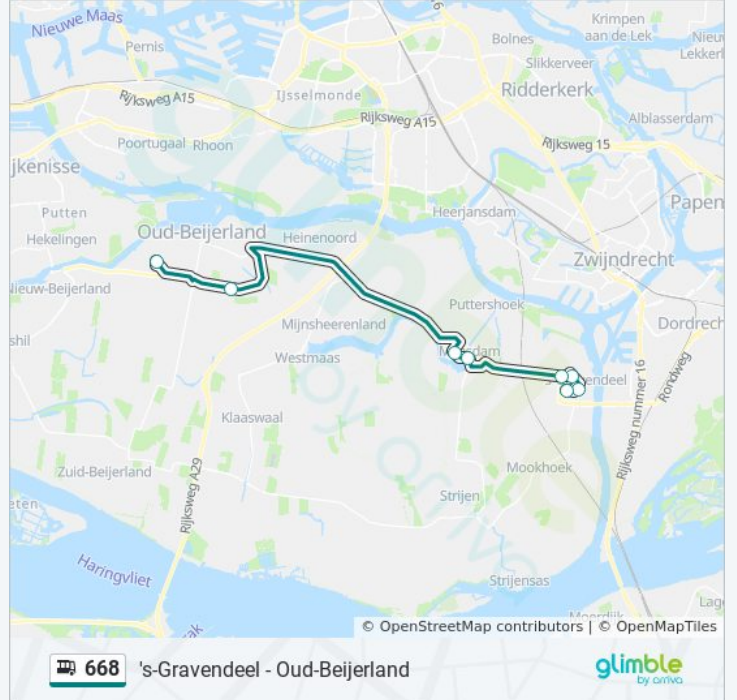

Bus 668 info

Route: 'S-Gravendeel H.Hamerstraat

Haltes: 8

Ritduur: 32 min

Samenvatting Lijn:

Richting: Oud-Beijerland Scholengemeenschap

8 haltes

[BEKIJK LIJNDIENSTROOSTER](#)

- 'S-Gravendeel, H.Hamerstraat
- 'S-Gravendeel, Weegje
- 'S-Gravendeel, Smidsweg
- 'S-Gravendeel, Maasdamseweg
- Maasdam, 'S-Gravendeelseweg
- Maasdam, Lageweg
- Oud-Beijerland, Poortwijk Zuid
- Oud-Beijerland, Scholengemeenschap

bus 668 dienstrooster

Oud-Beijerland Scholengemeenschap Dienstrooster
Route:

maandag	Niet Operationeel
dinsdag	Niet Operationeel
woensdag	Niet Operationeel
donderdag	Niet Operationeel
vrijdag	07:28 - 08:28
zaterdag	Niet Operationeel
zondag	Niet Operationeel

Bus 668 info

Route: Oud-Beijerland Scholengemeenschap

Haltes: 8

Ritduur: 30 min

Samenvatting Lijn:

668 bus dienstroosters en routekaarten zijn beschikbaar als online PDF op moovitapp.com. Gebruik de [Moovit-app](#) om live de vertrektijden van bus-, trein- en metrolijnen te bekijken, en stap-per-stap wegbeschrijvingen voor alle OV-lijnen in Netherlands.