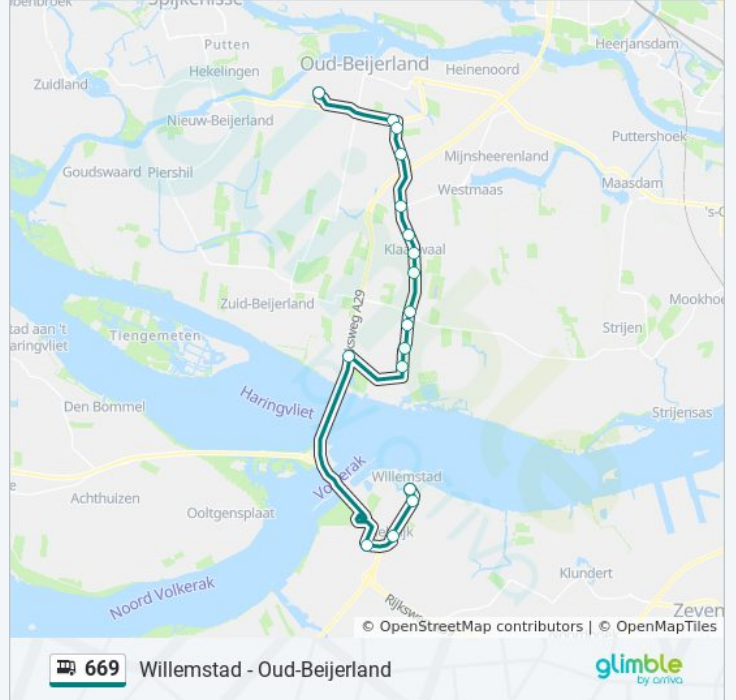

Numansdorp, Molendijk

Numansdorp, Viaduct A29

Willemstad, Tussenweg

Willemstad, Helwijk

Willemstad, Boud. Drenkwaardlaan

## bus 669 dienstrooster

Willemstad Steenpad Dienstrooster Route:

maandag	Niet Operationeel
dinsdag	Niet Operationeel
woensdag	Niet Operationeel
donderdag	Niet Operationeel
vrijdag	12:36 - 16:17
zaterdag	Niet Operationeel
zondag	Niet Operationeel

## Bus 669 info

**Route:** Willemstad Steenpad

**Haltes:** 19

**Ritduur:** 42 min

**Samenvatting Lijn:**

669 bus dienstroosters en routekaarten zijn beschikbaar als online PDF op [moovitapp.com](https://moovitapp.com). Gebruik de [Moovit-app](#) om live de vertrektijden van bus-, trein- en metrolijnen te bekijken, en stap-per-stap wegbeschrijvingen voor alle OV-lijnen in Netherlands.