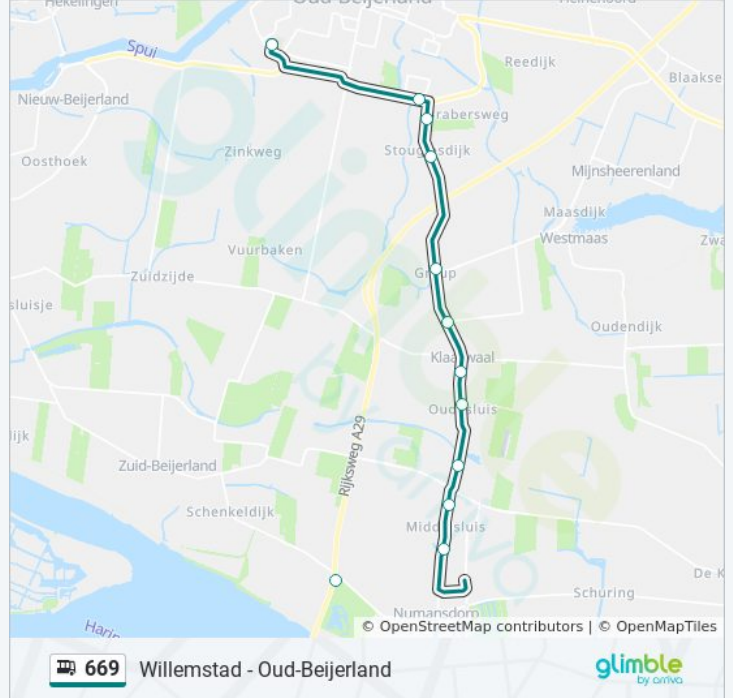

## Richting: Oud-Beijerland Scholengemeenschap

17 haltes

[BEKIJK LIJNDIENSTROOSTER](#)

Willemstad, Steenpad  
Willemstad, Boud. Drenkwaartlaan  
Willemstad, Helwijk  
Willemstad, Tussenweg  
Numansdorp, Viaduct A29  
Numansdorp, Hallinxweg  
Numansdorp, Burg. Henrylaan  
Numansdorp, Middelsluis  
Numansdorp, Proeftuinlaan  
Numansdorp, Oudesluis  
Klaaswaal, Rijksstraatweg  
Klaaswaal, Molendijk  
Greup, Smitsweg  
Stougjesdijk, Blauwe Steenweg  
Stougjesdijk, Brabersweg  
Oud-Beijerland, Poortwijk Zuid  
Oud-Beijerland, Scholengemeenschap

## bus 669 dienstrooster

Oud-Beijerland Scholengemeenschap Dienstrooster  
Route:

maandag	Niet Operationeel
dinsdag	Niet Operationeel
woensdag	Niet Operationeel
donderdag	Niet Operationeel
vrijdag	07:19 - 08:34
zaterdag	Niet Operationeel
zondag	Niet Operationeel

## Bus 669 info

**Route:** Oud-Beijerland Scholengemeenschap

**Haltes:** 17

**Ritduur:** 25 min

**Samenvatting Lijn:**

## Richting: Willemstad Steenpad

19 haltes

[BEKIJK LIJNDIENSTROOSTER](#)

Oud-Beijerland, Scholengemeenschap

Oud-Beijerland, Poortwijk Zuid

Stougjesdijk, Brabersweg

Stougjesdijk, Blauwe Steenweg

Greup, Smitsweg