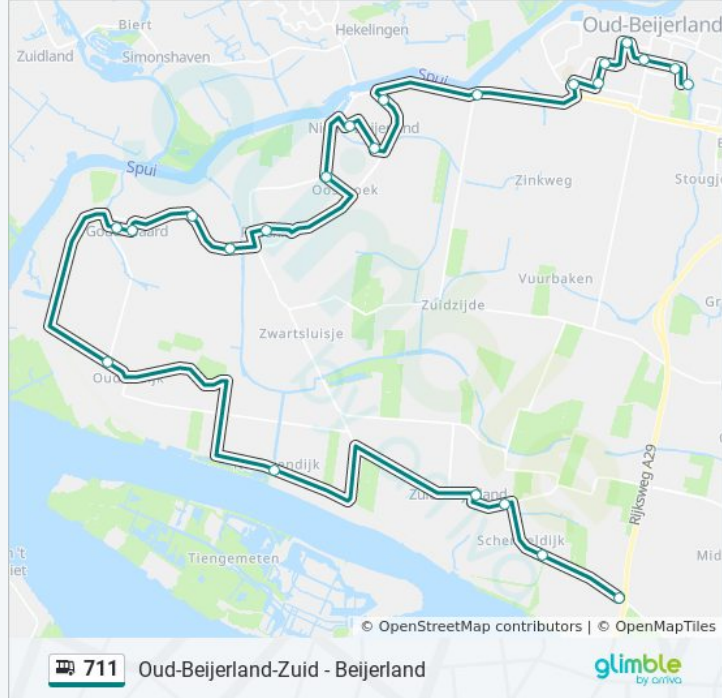

maandag	08:47 - 16:47
dinsdag	08:47 - 16:47
woensdag	08:47 - 16:47
donderdag	08:47 - 16:47
vrijdag	08:47 - 16:47
zaterdag	Niet Operationeel
zondag	Niet Operationeel

Bus 711 info

Route: Oud-Beijerland Boezemsingel

Haltes: 23

Ritduur: 50 min

Samenvatting Lijn:

- Oud-Beijerland, W. Van Vlietstraat
- Oud-Beijerland, K. Doormanstraat
- Oud-Beijerland, Steenenstraat
- Oud-Beijerland, Hortensiastraat
- Oud-Beijerland, Boezemsingel