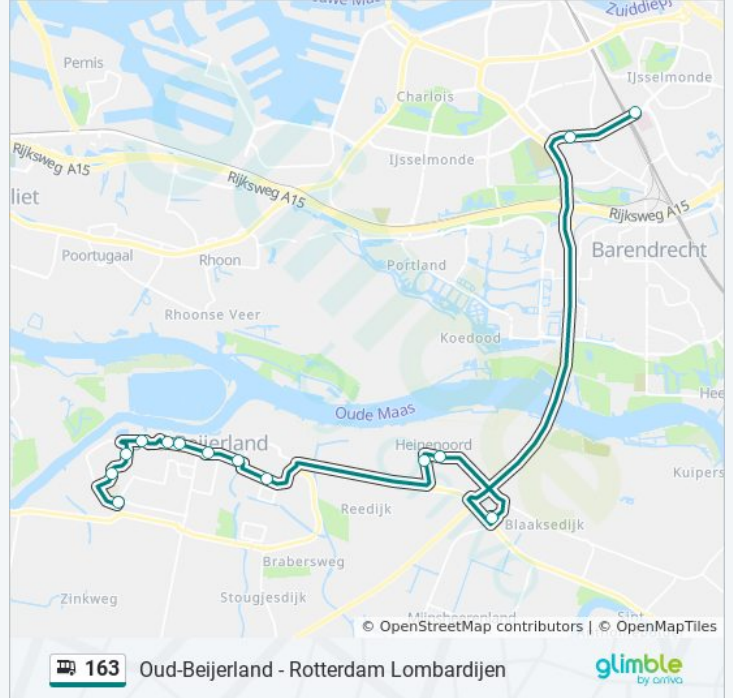

## Richting: Oud-Beijerland Zinkweg

15 haltes

[BEKIJK LIJNDIENSTROOSTER](#)

Rotterdam, Station Lombardijen

Spinozaweg

Heinoord, Busstation

Heinoord, Noordseweg

Heinoord, Sporthal

## bus 163 dienstrooster

Oud-Beijerland Zinkweg Dienstrooster Route:

maandag	07:32 - 19:04
dinsdag	07:32 - 19:04
woensdag	07:32 - 19:04
donderdag	07:32 - 19:04
vrijdag	07:32 - 19:04
zaterdag	Niet Operationeel
zondag	Niet Operationeel

## Bus 163 info

**Route:** Oud-Beijerland Zinkweg

**Haltes:** 15

**Ritduur:** 37 min

**Samenvatting Lijn:**