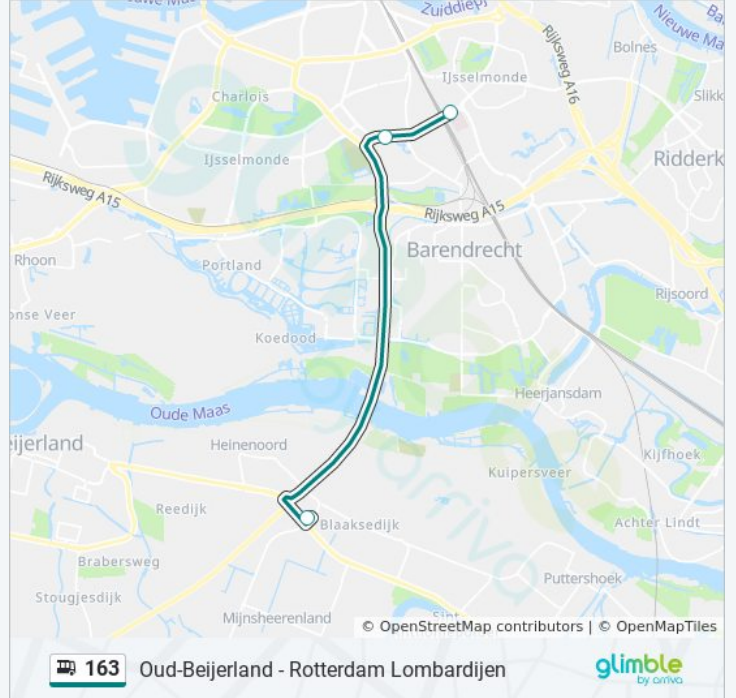

#### Richting: Heinoord Busstation

3 haltes

[BEKIJK LIJNDIENSTROOSTER](#)

Rotterdam, Station Lombardijen

Spinozaweg

Heinoord, Busstation

#### bus 163 dienstrooster

Heinoord Busstation Dienstrooster Route:

maandag	09:33
dinsdag	09:33
woensdag	09:33
donderdag	09:33
vrijdag	09:33
zaterdag	Niet Operationeel
zondag	Niet Operationeel

#### Bus 163 info

**Route:** Heinoord Busstation

**Haltes:** 3

**Ritduur:** 14 min

**Samenvatting Lijn:**

## Richting: Oud-Beijerland Zinkweg

15 haltes

[BEKIJK LIJNDIENSTROOSTER](#)

Rotterdam, Station Lombardijen

Spinozaweg

Heinoord, Busstation

Heinoord, Noordseweg

Heinoord, Sporthal