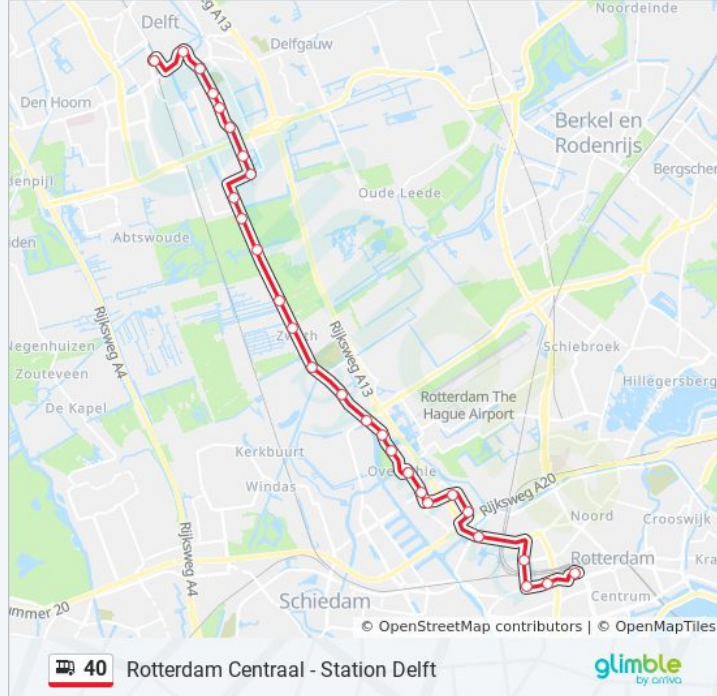

## Richting: Rotterdam Centraal

29 haltes

[BEKIJK LIJNDIENSTROOSTER](#)

Delft, Station Delft  
Delft, Zuidpoort  
Delft, Julianalaan  
Delft, Jaffalaan  
Delft, Cornelis Drebbelweg  
Delft, Balthasar Van Der Polweg  
Delft, Kluyverweg  
Delft, Heertjeslaan  
Delft, Vrijenban  
Delft, Scheepswerf Bocxe  
Delft, Ackerdijkseweg  
Schipluiden, Halfwege  
Schipluiden, De Zweth  
Hofwijk  
De Tempel  
Doenpad  
Molen  
Schielaan  
De Lugt  
2e Hogenbanweg  
Baanweg  
Ruggeweg

## Bus 40 info

**Route:** Rotterdam Centraal

**Haltes:** 29

**Ritduur:** 40 min

**Samenvatting Lijn:**

Abtsweg  
 Blijdorpplein  
 Vroesenpark  
 Diergaarde Blijdorp  
 Beukelsdijk  
 Henegouwerplein  
 Rotterdam Centraal Uitstaphalte

**Richting: Station Delft**

29 haltes

[BEKIJK LIJNDIENSTROOSTER](#)

Rotterdam Centraal Perron Bb  
 Henegouwerplein  
 Beukelsdijk  
 Diergaarde Blijdorp  
 Vroesenpark  
 Blijdorpplein  
 Abtsweg  
 Ruggeweg  
 Baanweg  
 2e Hogenbanweg  
 De Lugt  
 Schielaan  
 Molen  
 Doenpad  
 De Tempel  
 Hofwijk  
 Schipluiden, De Zweth  
 Schipluiden, Halfwege

**Bus 40 info**

**Route:** Station Delft

**Haltes:** 29

**Ritduur:** 37 min

**Samenvatting Lijn:**

Delft, Ackerdijkseweg

Delft, Scheepswerf Bocxe

Delft, Vrijenban