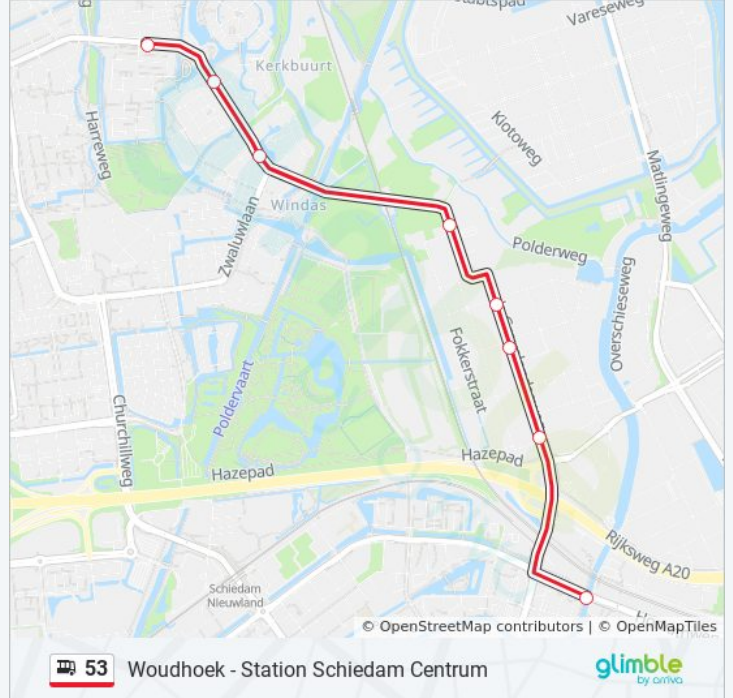

53

Woudhoek - Station Schiedam Centrum

Download De App

De buslijn 53 (Woudhoek - Station Schiedam Centrum) heeft 2 routes. Op werkdagen zijn de diensturen:

(1) Station Schiedam Centrum: 06:09 - 18:09 (2) Woudhoek Via 'S-Gravelan: 06:26 - 18:56

Kijk in de gratis glimble reisapp voor de dichtstbijzijnde halte van bus 53 en hoe laat de eerstvolgende bus 53 aankomt.

Richting: Station Schiedam Centrum

9 haltes

[BEKIJK LIJNDIENSTROOSTER](#)

Schiedam, Harreweg
Schiedam, De Akkers
Schiedam, De Vlinderhoven
Schiedam, De Gaarden
Schiedam, Van Doornestraat
Schiedam, Algerastraat
Schiedam, Ringersstraat
Schiedam, Fokkerstraat
Schiedam, Station Schiedam Centrum Buffer

bus 53 dienstrooster

Station Schiedam Centrum Dienstrooster Route:

maandag	06:09 - 18:09
dinsdag	06:09 - 18:09
woensdag	06:09 - 18:09
donderdag	06:09 - 18:09
vrijdag	06:09 - 18:09
zaterdag	Niet Operationeel
zondag	Niet Operationeel

Bus 53 info

Route: Station Schiedam Centrum

Haltes: 9

Ritduur: 11 min

Samenvatting Lijn:

Richting: Woudhoek Via 'S-Gravelan

9 haltes

[BEKIJK LIJNDIENSTROOSTER](#)