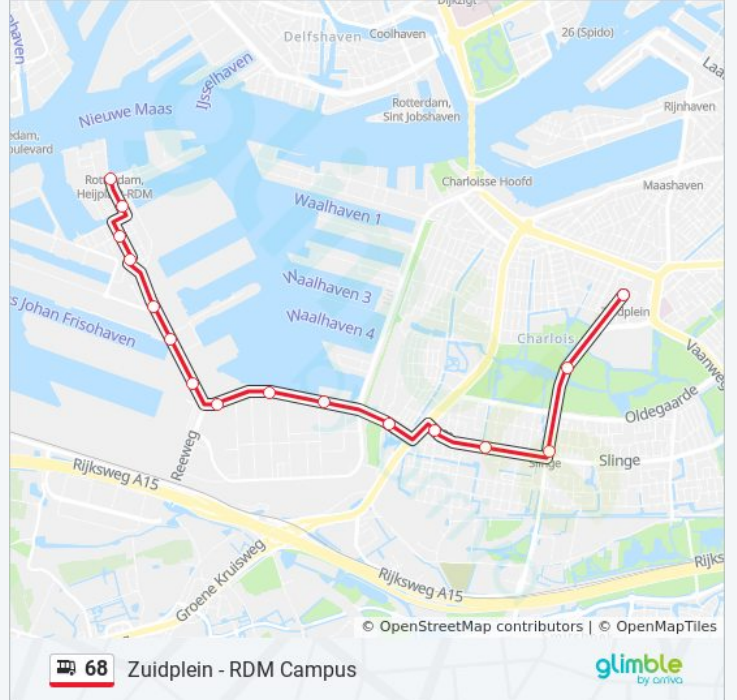

Waalhaven Zuidzijde

Waalhaven Westzijde

Den Hamweg

Ophemertstraat

Zaltbommelstraat

Rdm Campus

bus 68 dienstrooster

Heijplaat Rdm Campus Dienstrooster Route:

Ritduur: 17 min

Samenvatting Lijn:

Richting: Zuidplein

16 haltes

[BEKIJK LIJNDIENSTROOSTER](#)

- Rdm Campus
- Rondoplein
- Neptunusstraat
- Eemhavenweg
- Zaltbommelstraat
- Ophemertstraat
- Den Hamweg
- Waalhaven Westzijde
- Waalhaven Zuidzijde
- Anthony Fokkerweg
- Korperweg
- Slingedael
- Plein 1953
- Slinge Metro
- Zuiderparkweg
- Zuidplein Hoog

bus 68 dienstrooster

Zuidplein Dienstrooster Route:

maandag	06:00 - 23:30
dinsdag	06:00 - 23:30
woensdag	06:00 - 23:30
donderdag	06:00 - 23:30
vrijdag	06:00 - 23:30
zaterdag	07:01 - 23:30
zondag	08:31 - 23:30

Bus 68 info

Route: Zuidplein

Haltes: 16

Ritduur: 19 min

Samenvatting Lijn:

68 bus dienstroosters en routekaarten zijn beschikbaar als online PDF op moovitapp.com. Gebruik de [Moovit-app](#) om live de vertrektijden van bus-, trein- en metrolijnen te bekijken, en stap-per-stap wegbeschrijvingen voor alle OV-lijnen in Netherlands.