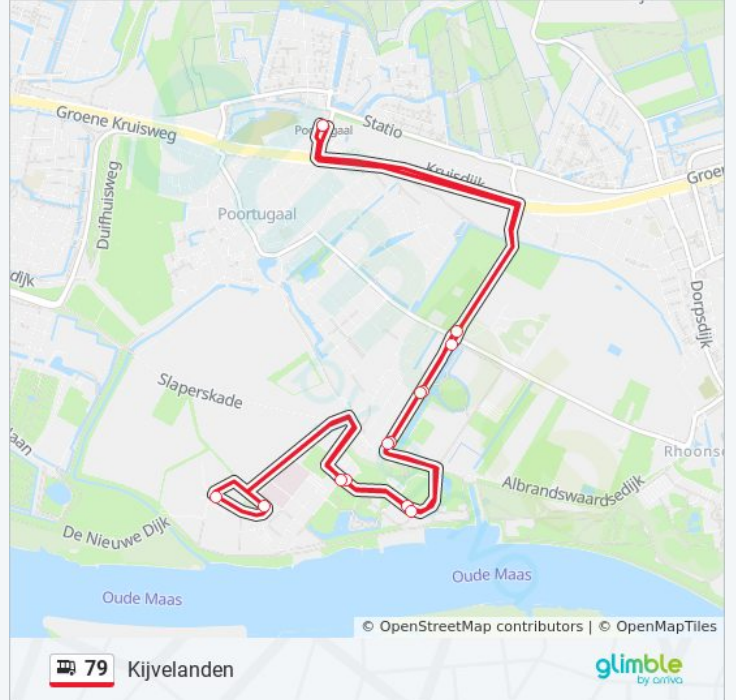

79

Poortugaal Metro

Download De App

De buslijn 79 (Poortugaal Metro) heeft één route. Op werkdagen zijn de diensturen:

(1) Poortugaal Metro: 06:53 - 20:05

Kijk in de gratis glimble reisapp voor de dichtstbijzijnde halte van bus 79 en hoe laat de eerstvolgende bus 79 aankomt.

## Richting: Poortugaal Metro

14 haltes

[BEKIJK LIJNDIENSTROOSTER](#)

Poortugaal, Poortugaal Metro  
Poortugaal, Linnaeusstraat  
Poortugaal, Van Leeuwenhoekstraat  
Poortugaal, Albrandswaardsedijk  
Poortugaal, Antes  
Poortugaal, Antes / Albeda College  
Poortugaal, Antes / De Kas  
Poortugaal, De Kijvelanden  
Poortugaal, Antes / Albeda College  
Poortugaal, Antes  
Poortugaal, Albrandswaardsedijk  
Poortugaal, Van Leeuwenhoekstraat  
Poortugaal, Linnaeusstraat  
Poortugaal, Poortugaal Metro

## bus 79 dienstrooster

Poortugaal Metro Dienstrooster Route:

maandag	06:53 - 20:05
dinsdag	06:53 - 20:05
woensdag	06:53 - 20:05
donderdag	06:53 - 20:05
vrijdag	06:53 - 20:05
zaterdag	Niet Operationeel
zondag	Niet Operationeel

## Bus 79 info

**Route:** Poortugaal Metro

**Haltes:** 14

**Ritduur:** 20 min

**Samenvatting Lijn:**

79 bus dienstroosters en routekaarten zijn beschikbaar als online PDF op [moovitapp.com](https://moovitapp.com). Gebruik de [Moovit-app](#) om live de vertrektijden van bus-, trein- en metrolijnen te bekijken, en stap-per-stap wegbeschrijvingen voor alle OV-lijnen in Netherlands.