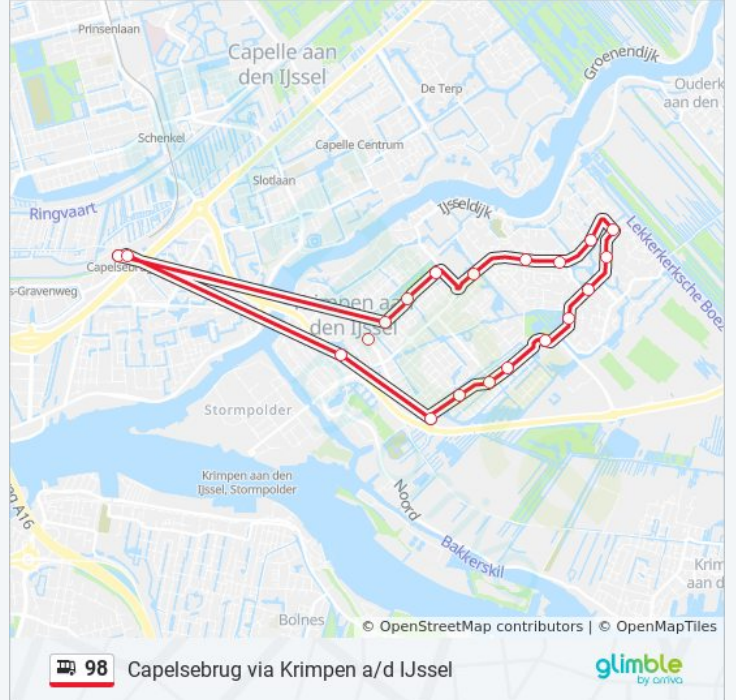

 98

Capelsebrug via Krimpen a/d IJssel

Download De App

De buslijn 98 (Capelsebrug via Krimpen a/d IJssel) heeft 2 routes. Op werkdagen zijn de diensturen:

(1) Capelsebrug: 05:25 - 21:02 (2) Krimpen A/D IJssel: 00:28

Bus 98 info

Route: Capelsebrug

Haltes: 20

Ritduur: 32 min

Samenvatting Lijn:

Richting: Krimpen A/D IJssel

19 haltes

[BEKIJK LIJNDIENSTROOSTER](#)

Krimpen A/D IJssel, Traviata

Krimpen A/D IJssel, Fidelio

Krimpen A/D IJssel, Van Ostadelaan

bus 98 dienstrooster

Krimpen A/D IJssel Dienstrooster Route:

maandag	00:25 - 23:49
dinsdag	00:04 - 23:49
woensdag	00:04 - 23:49
donderdag	00:04 - 00:33
vrijdag	00:28
zaterdag	00:28
zondag	00:28

Bus 98 info

Route: Krimpen A/D IJssel

Haltes: 19

Ritduur: 18 min

Samenvatting Lijn:

98 bus dienstroosters en routekaarten zijn beschikbaar als online PDF op moovitapp.com. Gebruik de [Moovit-app](#) om live de vertrektijden van bus-, trein- en metrolijnen te bekijken, en stap-per-stap wegbeschrijvingen voor alle OV-lijnen in Netherlands.