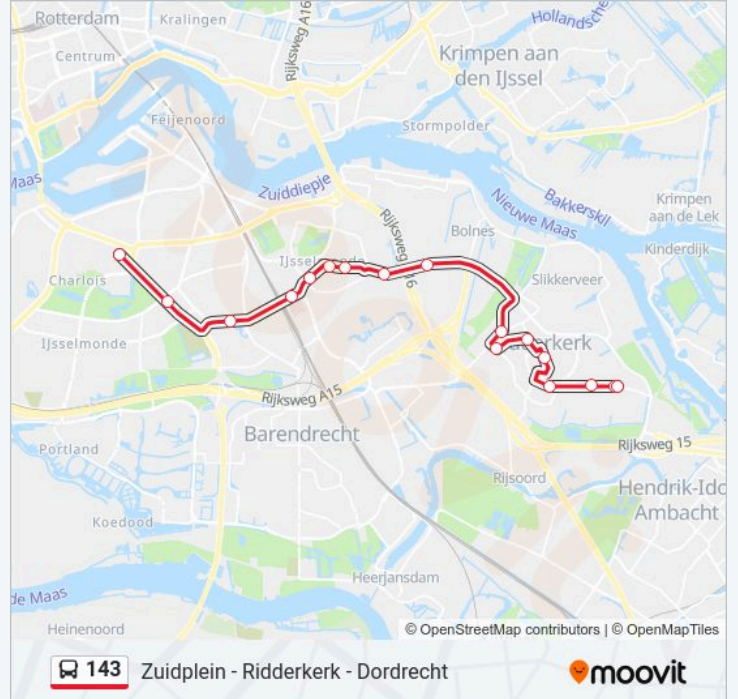

**143****Zuidplein - Ridderkerk - Dordrecht**

Download De App

De buslijn 143 (Zuidplein - Ridderkerk - Dordrecht) heeft 2 routes. Op werkdagen zijn de diensturen:

(1) Ridderkerk Drievliet: 07:12 - 17:19 (2) Zuidplein: 06:30 - 17:27

Kijk in de gratis glimble reisapp voor de dichtstbijzijnde halte van bus 143 en hoe laat de eerstvolgende bus 143 aankomt.

**Richting: Ridderkerk Drievliet**

17 haltes

[BEKIJK LIJNDIENSTROOSTER](#)

Zuidplein Perron D  
Vaanweg  
Spinozaweg  
Station Lombardijen  
Kreekhuisenlaan  
Klein Nieuwland  
Keizerswaard  
Akkeoord  
P+R Beverwaard  
Ridderkerk, Kastanjelaan  
Ridderkerk, De Riederborgh  
Ridderkerk, Dr. Colijnstraat  
Ridderkerk, Koningsplein  
Ridderkerk, Jan Luykenstraat  
Ridderkerk, Zwaluw  
Ridderkerk, Sporthal Drievliet  
Ridderkerk, Sporthal Drievliet

**Bus 143 info****Route:** Ridderkerk Drievliet**Haltes:** 17**Ritduur:** 33 min**Samenvatting Lijn:**

## Richting: Zuidplein

16 haltes

[BEKIJK LIJNDIENSTROOSTER](#)

Ridderkerk, Sporthal Drievliet  
 Ridderkerk, Zwaluw  
 Ridderkerk, Jan Luykenstraat  
 Ridderkerk, Koningsplein  
 Ridderkerk, Dr. Colijnstraat  
 Ridderkerk, De Riederborgh  
 Ridderkerk, Kastanjelaan  
 P+R Beverwaard  
 Akkeroord  
 Keizerswaard  
 Klein Nieuwland  
 Kreekhuisenlaan  
 Station Lombardijen  
 Spinozaweg  
 Vaanweg  
 Zuidplein Hoog