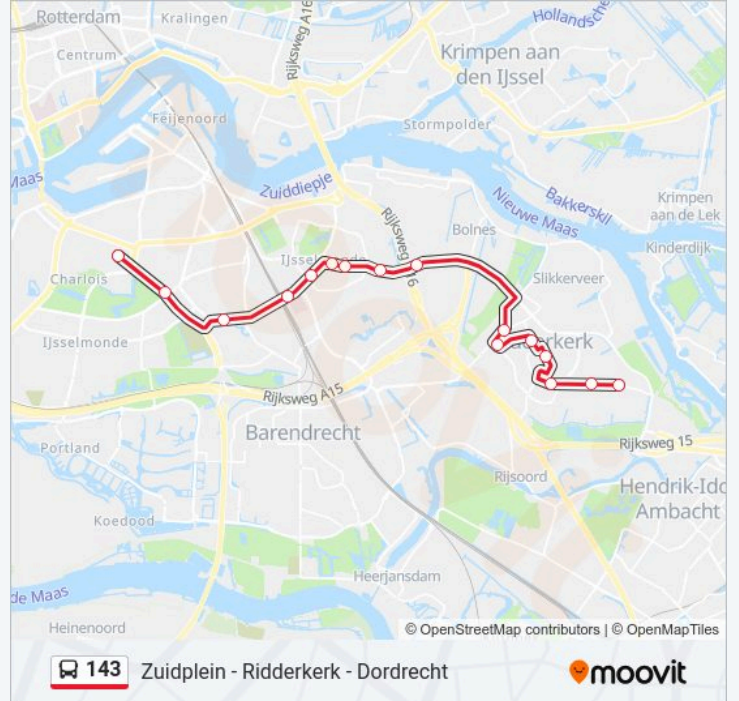

Kijk in de gratis glimble reisapp voor de dichtstbijzijnde halte van bus 143 en hoe laat de eerstvolgende bus 143 aankomt.

**Richting: Ridderkerk Drievliet**

17 haltes

[BEKIJK LIJNDIENSTROOSTER](#)

Zuidplein Perron D  
Vaanweg  
Spinozaweg  
Station Lombardijen  
Kreekhuisenlaan  
Klein Nieuwland  
Keizerswaard  
Akkeoord  
P+R Beverwaard  
Ridderkerk, Kastanjelaan  
Ridderkerk, De Riederborgh  
Ridderkerk, Dr. Colijnstraat  
Ridderkerk, Koningsplein  
Ridderkerk, Jan Luykenstraat  
Ridderkerk, Zwaluw  
Ridderkerk, Sporthal Drievliet  
Ridderkerk, Sporthal Drievliet

## Richting: Zuidplein

16 haltes

[BEKIJK LIJNDIENSTROOSTER](#)

Ridderkerk, Sporthal Drievliet  
 Ridderkerk, Zwaluw  
 Ridderkerk, Jan Luykenstraat  
 Ridderkerk, Koningsplein  
 Ridderkerk, Dr. Colijnstraat  
 Ridderkerk, De Riederborgh  
 Ridderkerk, Kastanjelaan  
 P+R Beverwaard  
 Akkeroord  
 Keizerswaard  
 Klein Nieuwland  
 Kreekhuisenlaan  
 Station Lombardijen  
 Spinozaweg  
 Vaanweg  
 Zuidplein Hoog

## bus 143 dienstrooster

Zuidplein Dienstrooster Route:

zondag	Niet Operationeel
maandag	06:30 - 17:27
dinsdag	06:30 - 17:27
woensdag	06:30 - 17:27
donderdag	06:30 - 17:27
vrijdag	06:30 - 17:27
zaterdag	Niet Operationeel

## Bus 143 info

**Route:** Zuidplein

**Haltes:** 16

**Ritduur:** 35 min

**Samenvatting Lijn:**

143 bus dienstroosters en routekaarten zijn beschikbaar als online PDF op [moovitapp.com](https://moovitapp.com). Gebruik de Moovit-app om live de vertrektijden van bus-, trein- en metrolijnen te bekijken, en stap-per-stap wegbeschrijvingen voor alle OV-lijnen in Netherlands.