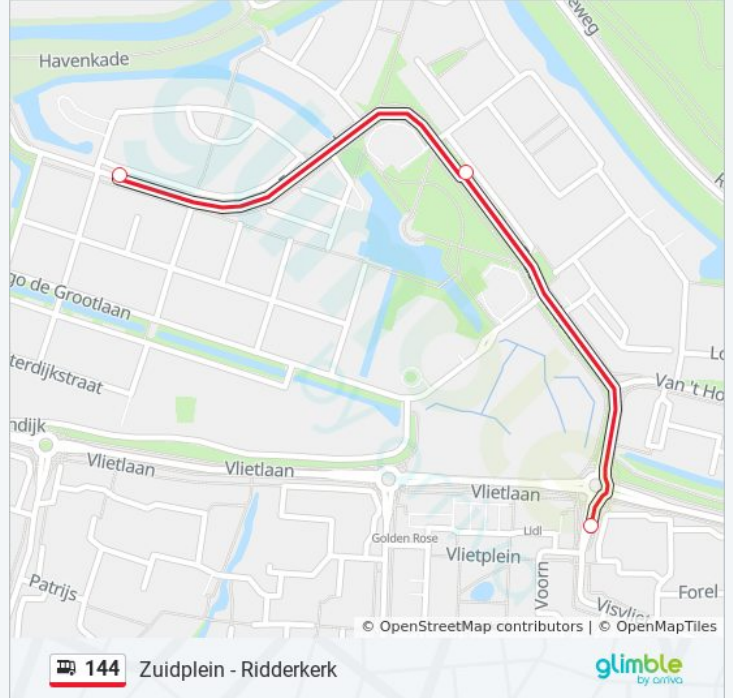

#### Richting: Ridderkerk

3 haltes

[BEKIJK LIJNDIENSTROOSTER](#)

Ridderkerk, Sporthal Drievliet

Ridderkerk, 'T Zand

Ridderkerk, Spinozastraat

#### bus 144 dienstrooster

Ridderkerk Dienstrooster Route:

maandag	Niet Operationeel
dinsdag	Niet Operationeel
woensdag	Niet Operationeel
donderdag	Niet Operationeel
vrijdag	Niet Operationeel
zaterdag	20:08
zondag	Niet Operationeel

#### Bus 144 info

**Route:** Ridderkerk

**Haltes:** 3

**Ritduur:** 2 min

**Samenvatting Lijn:**

## Richting: Ridderkerk Drievliet

27 haltes

[BEKIJK LIJNDIENSTROOSTER](#)

Zuidplein Perron D

Vaanweg

Spinozaweg

Station Lombardijen

Kreekhuizenlaan