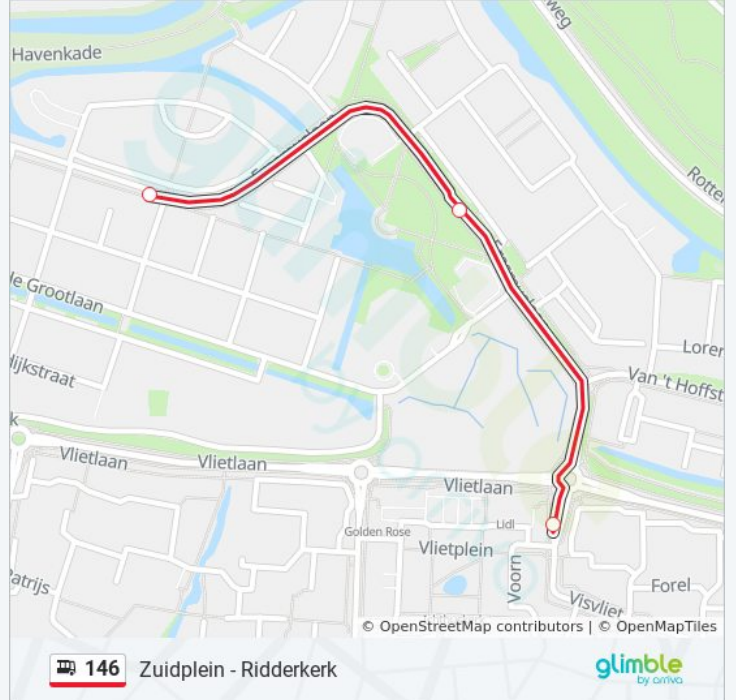

146 bus dienstroosters en routekaarten zijn beschikbaar als online PDF op moovitapp.com. Gebruik de [Moovit-app](#) om live de vertrektijden van bus-, trein- en metrolijnen te bekijken, en stap-per-stap wegbeschrijvingen voor alle OV-lijnen in Netherlands.

[Over Moovit](#) • [MaaS-oplossingen](#) • [Ondersteunde landen](#) • [Mooviter-gemeenschap](#)

© 2024 Moovit - Alle rechten voorbehouden

Bekijk Live Aankomsttijden