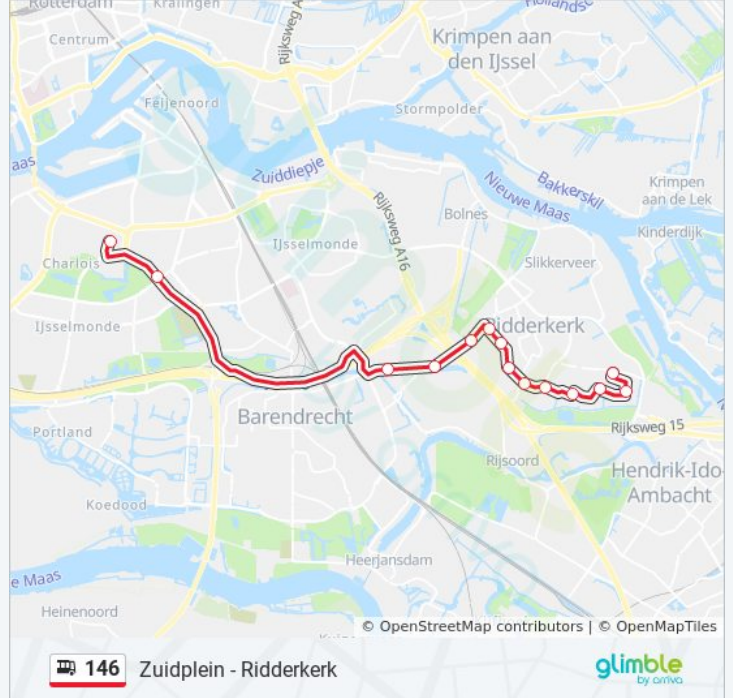

bus 146 dienstrooster

Zuidplein (Sneldienst) Dienstrooster Route:

maandag	05:44 - 23:44
dinsdag	00:14 - 23:44
woensdag	00:14 - 23:44
donderdag	00:14 - 23:44
vrijdag	00:14 - 23:44
zaterdag	00:14 - 23:44
zondag	08:22 - 23:22

Bus 146 info

Route: Zuidplein (Sneldienst)

Haltes: 14

Ritduur: 26 min

Samenvatting Lijn:

Ridderkerk, Hotel Van Der Valk

Vaanweg

Zuidplein Hoog

Richting: Zuidplein (Sneldienst)

3 haltes

[BEKIJK LIJNDIENSTROOSTER](#)

Ridderkerk, Spinozastraat

Ridderkerk, 'T Zand

Ridderkerk, Sporthal Drievliet

bus 146 dienstrooster

Zuidplein (Sneldienst) Dienstrooster Route: