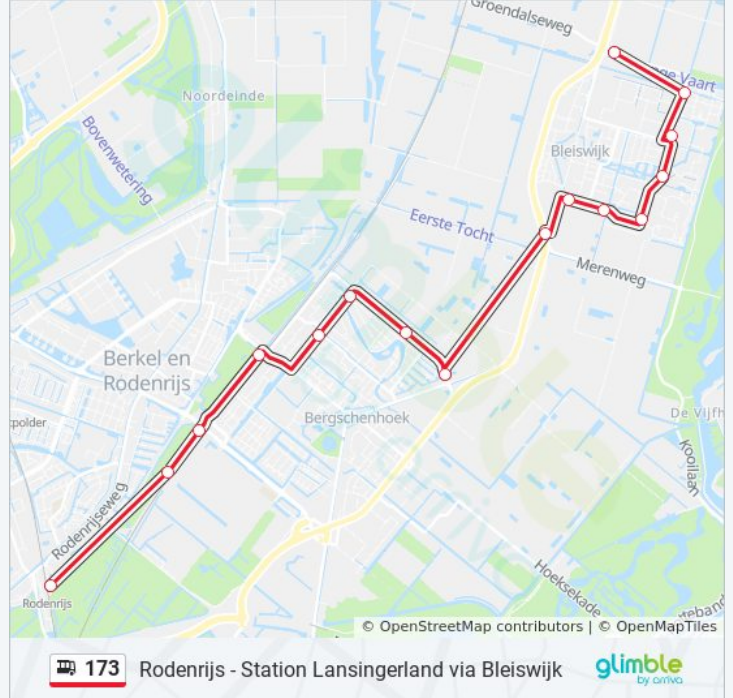

## Richting: Bleiswijk

16 haltes

[BEKIJK LIJNDIENSTROOSTER](#)

Berkel En Rodenrijs, Rodenrijs Metro  
Bergschenhoek, Koegelwieckplantsoen  
Bergschenhoek, Boterdorpseweg  
Bergschenhoek, Berkelseweg  
Bergschenhoek, Sporthal De Ackers  
Bergschenhoek, Rembrandtlaan  
Bergschenhoek, Rubenslaan  
Bergschenhoek, De Kulck  
Bleiswijk, Hoekeindseweg  
Bleiswijk, Lijsterlaan  
Bleiswijk, Nachtegaallaan  
Bleiswijk, Eendendreef  
Bleiswijk, Gruttostraat  
Bleiswijk, Edisonlaan  
Bleiswijk, Windmolen  
Bleiswijk, Heulslootweg

## bus 173 dienstrooster

Bleiswijk Dienstrooster Route:

maandag	00:32
dinsdag	00:00
woensdag	00:00
donderdag	00:00
vrijdag	00:00
zaterdag	00:00
zondag	00:30

## Bus 173 info

**Route:** Bleiswijk

**Haltes:** 16

**Ritduur:** 21 min

**Samenvatting Lijn:**

## Richting: Rodenrijs Metro

18 haltes

[BEKIJK LIJNDIENSTROOSTER](#)

Zoetermeer, Station Lansingerland-Ztm. (Zuid)

Bleiswijk, Klappolder

Bleiswijk, Heulslootweg

Bleiswijk, Windmolen

Bleiswijk, Edisonlaan