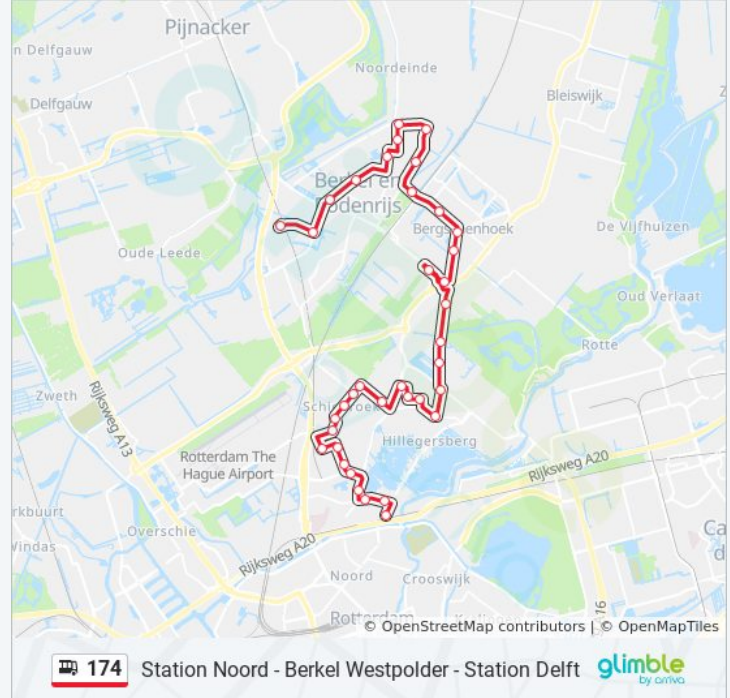

## Bus 174 info

**Route:** Berkel Westpolder

**Haltes:** 37

**Ritduur:** 45 min

**Samenvatting Lijn:**

Bergschenhoek, Weg En Land

Bergschenhoek, Tobias Asserlaan

Bergschenhoek, Boterdorpseweg

Bergschenhoek, Begraafplaats

Bergschenhoek, Dorpsstraat

Bergschenhoek, Veld En Beemd

Bergschenhoek, Berkelseweg

Berkel En Rodenrijs, Beukensingel

Berkel En Rodenrijs, Venus

Berkel En Rodenrijs, Planetenweg

Berkel En Rodenrijs, Poolsterstraat

## Richting: Station Delft

45 haltes

[BEKIJK LIJNDIENSTROOSTER](#)

Station Noord

Kootsekade

Bergpolderplein

Erasmussingel

De Wilgenring