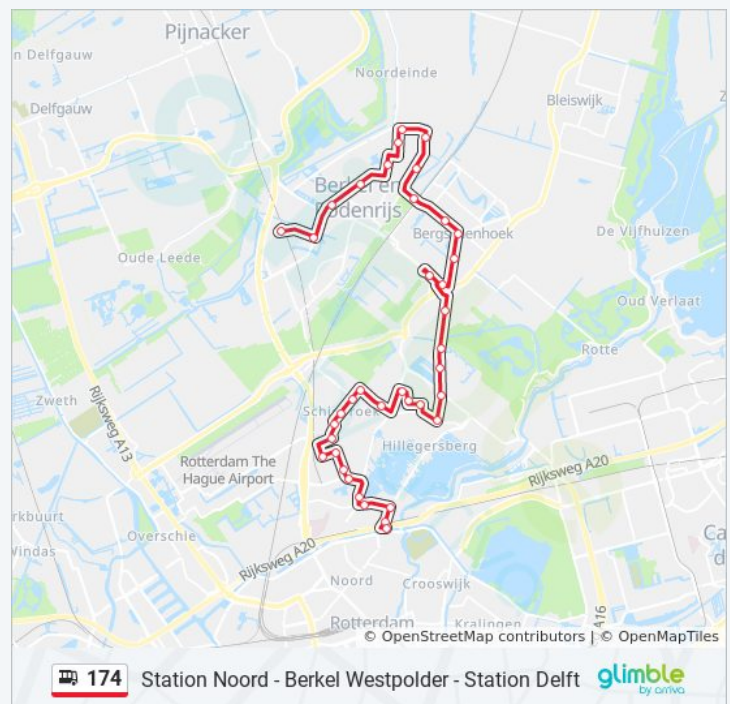

## bus 174 dienstrooster

Station Noord Dienstrooster Route:

maandag	06:16 - 19:51
dinsdag	06:16 - 19:51
woensdag	06:16 - 19:51
donderdag	06:16 - 19:51
vrijdag	06:16 - 19:51
zaterdag	07:30 - 19:30
zondag	09:27 - 19:27

### Bus 174 info

**Route:** Station Noord

**Haltes:** 45

**Ritduur:** 47 min

**Samenvatting Lijn:**

Humanitas-Akropolis

Abeelweg

Hazelaarweg