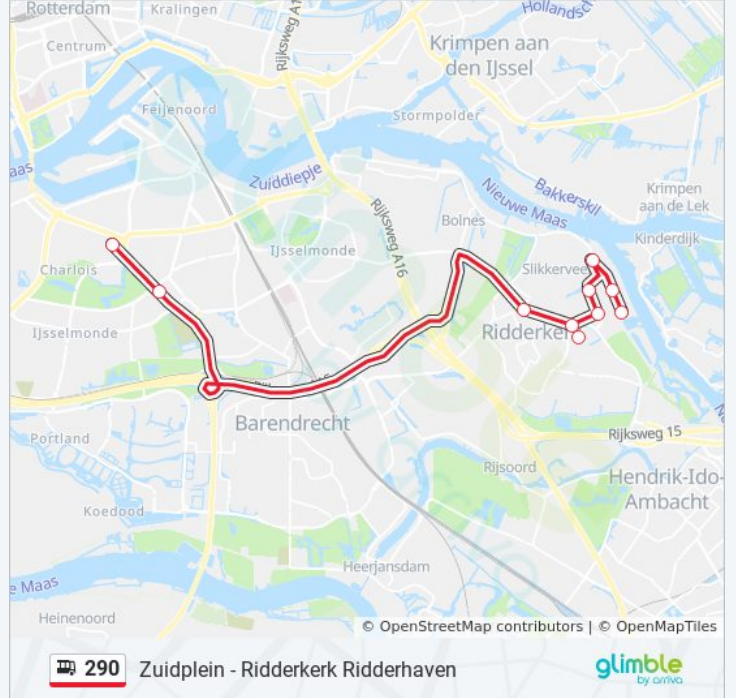

 290

Zuidplein - Ridderkerk Ridderhaven

Download De App

De buslijn 290 (Zuidplein - Ridderkerk Ridderhaven) heeft 2 routes. Op werkdagen zijn de diensturen:

(1) Ridderkerk Donkersloot: 06:35 - 08:35(2) Zuidplein (Sneldienst): 15:52 - 17:52

Kijk in de gratis glimble reisapp voor de dichtstbijzijnde halte van bus 290 en hoe laat de eerstvolgende bus 290 aankomt.

Richting: Ridderkerk Donkersloot

10 haltes

[BEKIJK LIJNDIENSTROOSTER](#)

Zuidplein Perron D
Vaanweg
Ridderkerk, Sportlaan
Ridderkerk, Donkerslootweg
Ridderkerk, Ridderpoort
Ridderkerk, Schlumberger
Ridderkerk, Traxis / Hma
Ridderkerk, Traxis II
Ridderkerk, Ridderhaven
Ridderkerk, Groenendijk

bus 290 dienstrooster

Ridderkerk Donkersloot Dienstrooster Route:

maandag	06:35 - 08:35
dinsdag	06:35 - 08:35
woensdag	06:35 - 08:35
donderdag	06:35 - 08:35
vrijdag	06:35 - 08:35
zaterdag	Niet Operationeel
zondag	Niet Operationeel

Bus 290 info

Route: Ridderkerk Donkersloot

Haltes: 10

Ritduur: 26 min

Samenvatting Lijn:

Richting: Zuidplein (Sneldienst)

10 haltes

[BEKIJK LIJNDIENSTROOSTER](#)