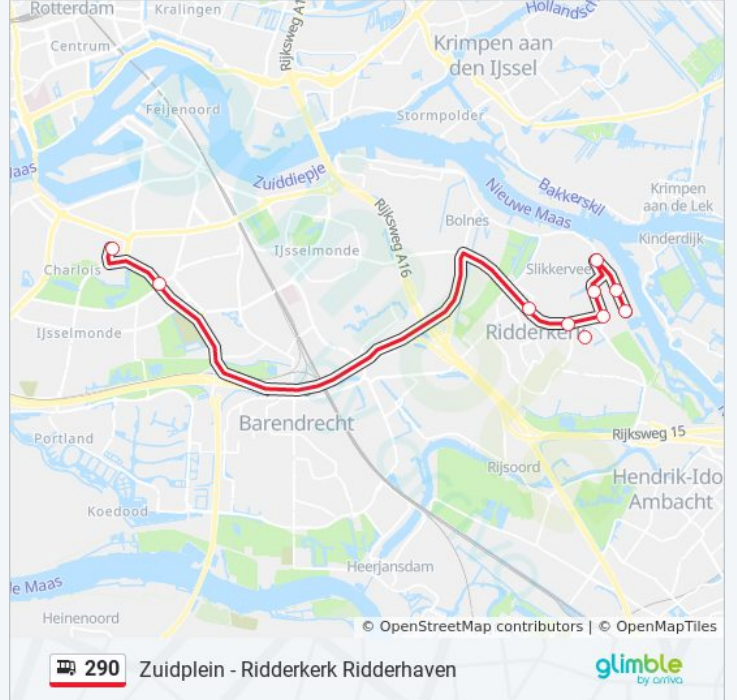

bus 290 dienstrooster

Ridderkerk Donkersloot Dienstrooster Route:

maandag	06:35 - 08:35
dinsdag	06:35 - 08:35
woensdag	06:35 - 08:35
donderdag	06:35 - 08:35
vrijdag	06:35 - 08:35
zaterdag	Niet Operationeel
zondag	Niet Operationeel

Bus 290 info

Route: Ridderkerk Donkersloot

Haltes: 10

Ritduur: 26 min

Samenvatting Lijn:

Richting: Zuidplein (Sneldienst)

10 haltes

[BEKIJK LIJNDIENSTROOSTER](#)

bus 290 dienstrooster

Zuidplein (Sneldienst) Dienstrooster Route:

maandag	15:52 - 17:52
dinsdag	15:52 - 17:52
woensdag	15:52 - 17:52
donderdag	15:52 - 17:52
vrijdag	15:52 - 17:52
zaterdag	Niet Operationeel
zondag	Niet Operationeel

Bus 290 info

Route: Zuidplein (Sneldienst)

Haltes: 10

Ritduur: 25 min

Samenvatting Lijn:

290 bus dienstroosters en routekaarten zijn beschikbaar als online PDF op moovitapp.com. Gebruik de [Moovit-app](#) om live de vertrektijden van bus-, trein- en metrolijnen te bekijken, en stap-per-stap wegbeschrijvingen voor alle OV-lijnen in Netherlands.