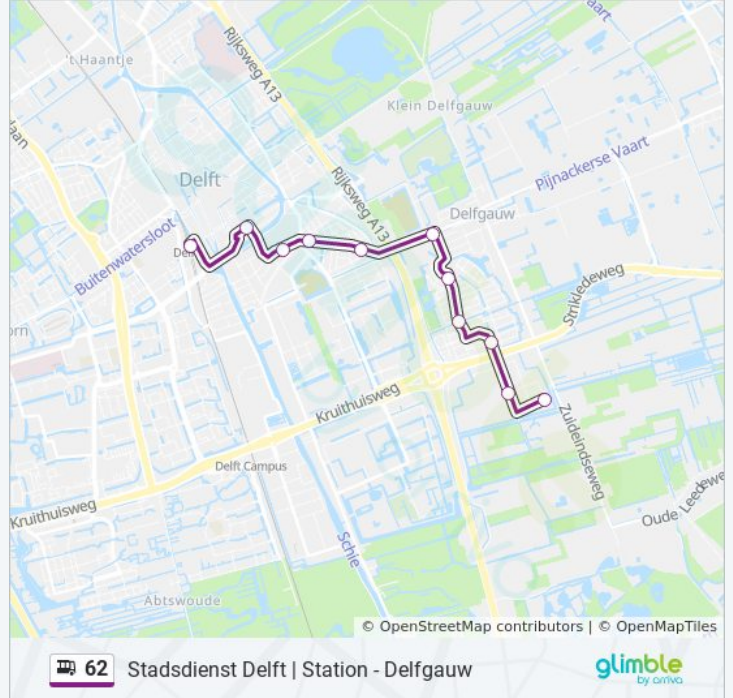

62

Stadsdienst Delft | Station - Delfgauw

Download De App

De buslijn 62 (Stadsdienst Delft | Station - Delfgauw) heeft 2 routes. Op werkdagen zijn de diensturen:

(1) Delfgauw: 00:15 - 23:45(2) Delft Station: 00:29 - 23:59

Kijk in de gratis glimble reisapp voor de dichtstbijzijnde halte van bus 62 en hoe laat de eerstvolgende bus 62 aankomt.

Richting: Delfgauw

11 haltes

[BEKIJK LIJNDIENSTROOSTER](#)

Delft, Station Delft
Delft, Zuidpoort
Delft, Michiel De Ruyterweg
Delft, Poortlandplein
Delft, Nassauplein
Delfgauw, Laan Der Zeven Linden
Delfgauw, Gouden Rijderplein
Delfgauw, Hoefsmidstraat
Delfgauw, Achtmanstraat
Delfgauw, Laan Van Ruyven
Delfgauw, Overslagweg

bus 62 dienstrooster

Delfgauw Dienstrooster Route:

maandag	00:15 - 23:45
dinsdag	00:15 - 23:45
woensdag	00:15 - 23:45
donderdag	00:15 - 23:45
vrijdag	00:15 - 23:45
zaterdag	00:15 - 23:45
zondag	00:15 - 23:45

Bus 62 info

Route: Delfgauw

Haltes: 11

Ritduur: 14 min

Samenvatting Lijn:

Richting: Delft Station

11 haltes

[BEKIJK LIJNDIENSTROOSTER](#)