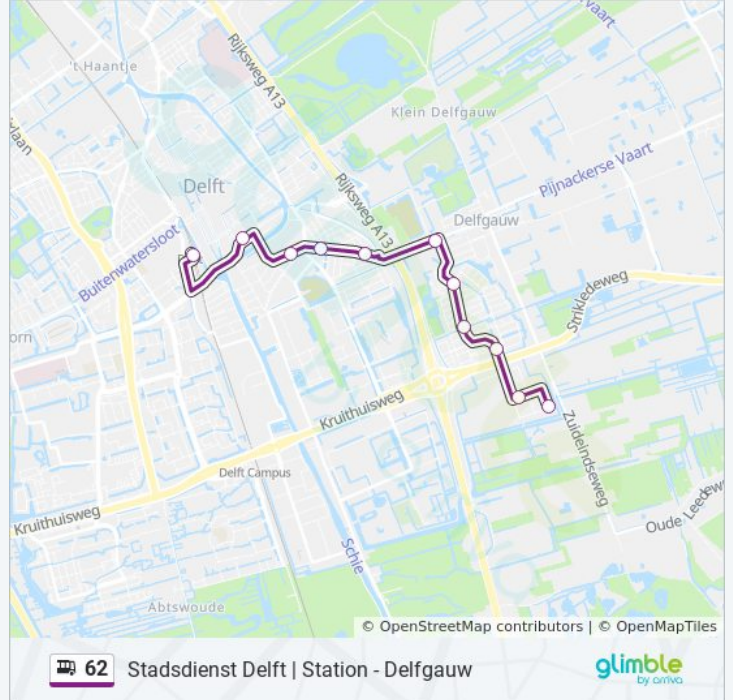

Bus 62 info

Route: Delfgauw

Haltes: 11

Ritduur: 14 min

Samenvatting Lijn:

Richting: Delft Station

11 haltes

[BEKIJK LIJNDIENSTROOSTER](#)

- Delfgauw, Overslagweg
- Delfgauw, Laan Van Ruyven
- Delfgauw, Achtmanstraat
- Delfgauw, Hoefsmidstraat
- Delfgauw, Gouden Rijderplein
- Delfgauw, Laan Der Zeven Linden
- Delft, Nassauplein
- Delft, Poortlandplein
- Delft, Michiel De Ruyterweg
- Delft, Zuidpoort
- Delft, Station Delft

bus 62 dienstrooster

Delft Station Dienstrooster Route:

maandag	00:29 - 23:59
dinsdag	00:29 - 23:59
woensdag	00:29 - 23:59
donderdag	00:29 - 23:59
vrijdag	00:29 - 23:59
zaterdag	00:29 - 23:59
zondag	00:29 - 23:59

Bus 62 info

Route: Delft Station

Haltes: 11

Ritduur: 14 min

Samenvatting Lijn:

62 bus dienstroosters en routekaarten zijn beschikbaar als online PDF op moovitapp.com. Gebruik de [Moovit-app](#) om live de vertrektijden van bus-, trein- en metrolijnen te bekijken, en stap-per-stap wegbeschrijvingen voor alle OV-lijnen in Netherlands.