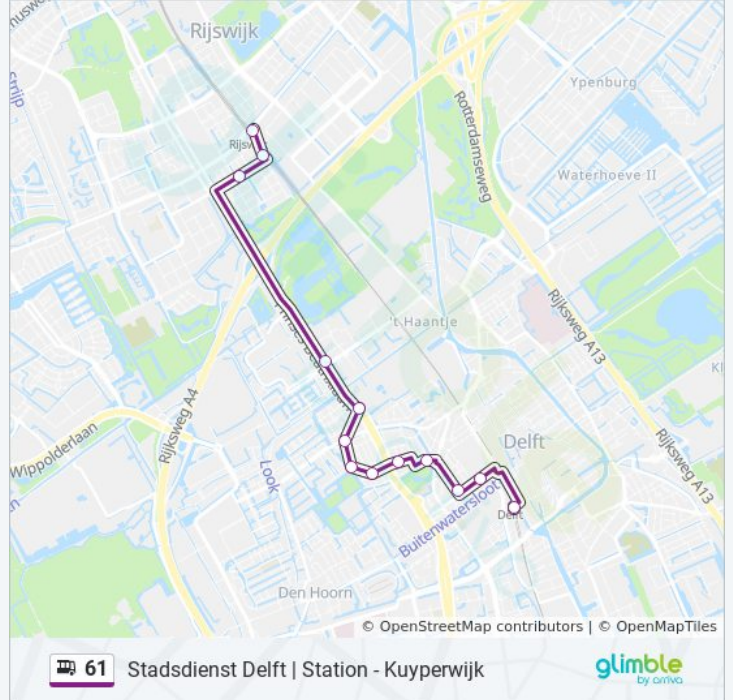

61

Stadsdienst Delft | Station - Kuyperswijk

Download De App

De buslijn 61 (Stadsdienst Delft | Station - Kuyperswijk) heeft 2 routes. Op werkdagen zijn de diensturen:

(1) Delft Station: 05:55 - 23:56 (2) Rijswijk Via Kuyperswijk: 00:00 - 23:30

Bus 61 info

Route: Delft Station

Haltes: 13

Ritduur: 19 min

Samenvatting Lijn:

Richting: Rijswijk Via Kuyperwijk

13 haltes

[BEKIJK LIJNDIENSTROOSTER](#)

Delft, Persijnlaan

Rijswijk, Terras Van Sion

Rijswijk, Admiraal Helfrichsingel

Rijswijk, Klaroenstraat

Rijswijk, Station Rijswijk

bus 61 dienstrooster

Rijswijk Via Kuyperwijk Dienstrooster Route:

maandag	00:00 - 23:30
dinsdag	00:00 - 23:30
woensdag	00:00 - 23:30
donderdag	00:00 - 23:30
vrijdag	00:00 - 23:30
zaterdag	00:00 - 23:30
zondag	00:00 - 23:30

Bus 61 info

Route: Rijswijk Via Kuyperwijk

Haltes: 13

Ritduur: 20 min

Samenvatting Lijn:

61 bus dienstroosters en routekaarten zijn beschikbaar als online PDF op moovitapp.com. Gebruik de [Moovit-app](#) om live de vertrektijden van bus-, trein- en metrolijnen te bekijken, en stap-per-stap wegbeschrijvingen voor alle OV-lijnen in Netherlands.