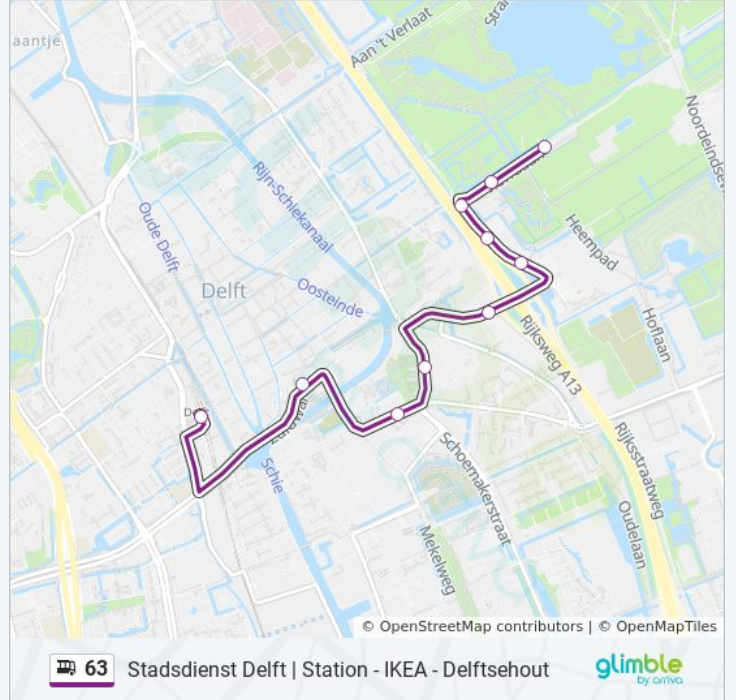

63 bus dienstroosters en routekaarten zijn beschikbaar als online PDF op moovitapp.com. Gebruik de [Moovit-app](#) om live de vertrektijden van bus-, trein- en metrolijnen te bekijken, en stap-per-stap wegbeschrijvingen voor alle OV-lijnen in Netherlands.

[Over Moovit](#) • [MaaS-oplossingen](#) • [Ondersteunde landen](#) • [Mooviter-gemeenschap](#)

© 2024 Moovit - Alle rechten voorbehouden

Bekijk Live Aankomsttijden