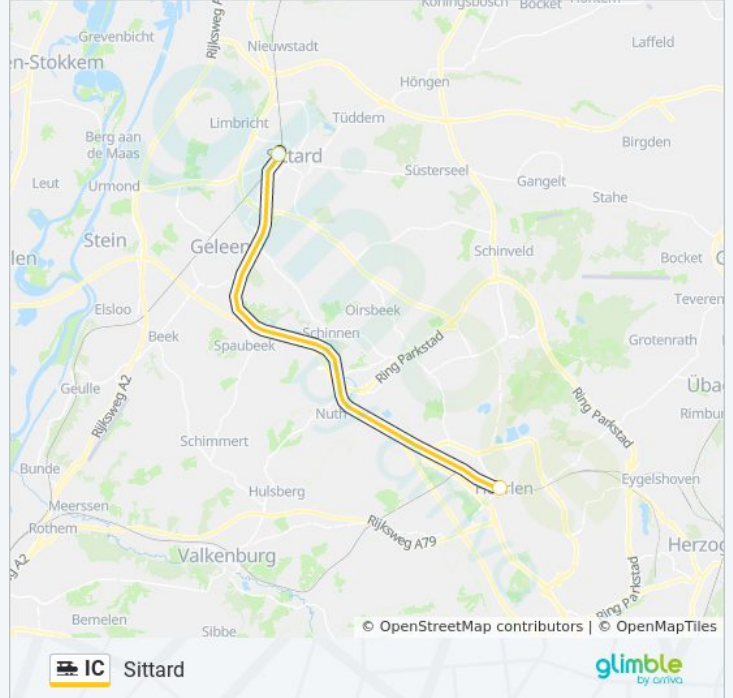

Trein IC info

Route: Schiphol Airport

Haltes: 10

Ritduur: 151 min

Samenvatting Lijn:

Richting: Sittard

2 haltes

[BEKIJK LIJNDIENSTROOSTER](#)

Trein IC info

Route: Sittard

Haltes: 2

Ritduur: 16 min

Samenvatting Lijn:

Richting: Utrecht Centraal

7 haltes

[BEKIJK LIJNDIENSTROOSTER](#)